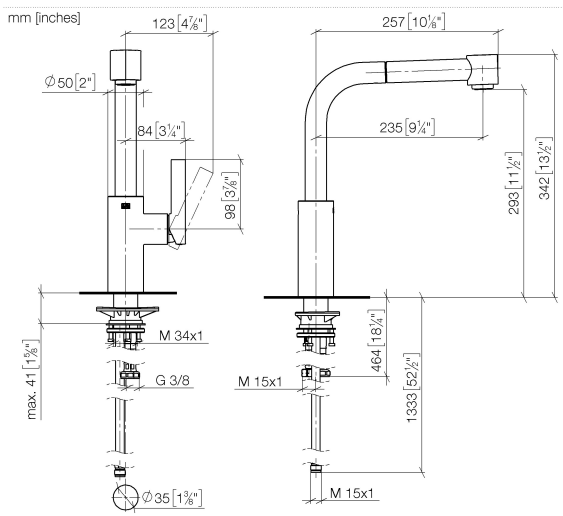

33 870 790

- saillie 235 mm
- bec pivotant 360°
- jet enrichi en air et jet douchette
- hauteur de robinetterie 342 mm
- hauteur jusqu'au mousseur 292 mm
- diamètre de percement 35 mm
- flexible de douchette tressé 1500 mm
- débit d'eau maxi. 8 l/min avec une pression d'écoulement de 3 bars
- sans plomb
- Ce produit contribue au respect des exigences des systèmes d'évaluation des bâtiments écologiques, par exemple LEED®, BREEAM®, DGNB

33 870 790

**Diagramme de débit**

**Certificats**

Belgaqua\_21-379- GDV\_0400277.  
27\_3.

33 870 790

Les pièces pour les autres finitions peuvent être trouvées ici : [Chrome](#)