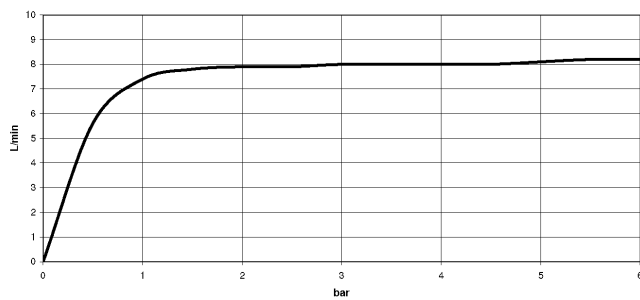

Diagramme de débit

Certificats

Belgaqua_21-379- GDV_0400277.
27_3.