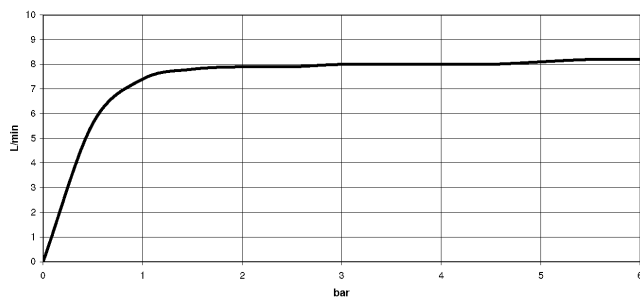

**ELIO Mitigeur monocommande Pull-out avec fonction douchette - Champagne (Or 22cts)**

ELIO

33 870 790

- saillie 235 mm
- bec pivotant 360°
- jet enrichi en air et jet douchette
- hauteur de robinetterie 342 mm
- hauteur jusqu'au mousseur 292 mm
- diamètre de percement 35 mm
- flexible de douchette tressé 1500 mm
- débit d'eau maxi. 8 l/min avec une pression d'écoulement de 3 bars
- sans plomb
- Ce produit contribue au respect des exigences des systèmes d'évaluation des bâtiments écologiques, par exemple LEED®, BREEAM®, DGNB

33 870 790

mm [inches]

**Diagramme de débit**

**Certificats**

GDV\_0400277.

**ELIO Mitigeur monocommande Pull-out avec fonction douchette - Champagne  
(Or 22cts)**

ELIO

33 870 790