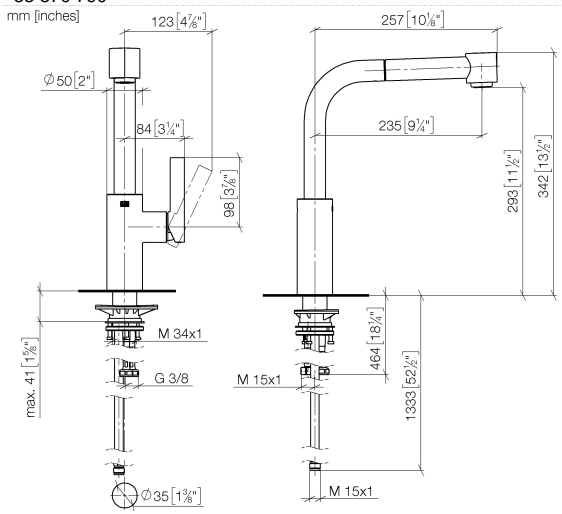

**ELIO Mitigeur monocommande Pull-out avec fonction douchette - Champagne (Or 22cts)**

ELIO

33 870 790

- saillie 235 mm
- bec pivotant 360°
- jet enrichi en air et jet douchette
- hauteur de robinetterie 342 mm
- hauteur jusqu'au mousseur 292 mm
- diamètre de percement 35 mm
- flexible de douchette tressé 1500 mm
- débit d'eau maxi. 8 l/min avec une pression d'écoulement de 3 bars
- sans plomb
- Ce produit contribue au respect des exigences des systèmes d'évaluation des bâtiments écologiques, par exemple LEED®, BREEAM®, DGNB

33 870 790

mm [inches]

**Diagramme de débit**

**Certificats**

GDV\_0400277.

**ELIO Mitigeur monocommande Pull-out avec fonction douchette - Champagne  
(Or 22cts)**

ELIO

33 870 790