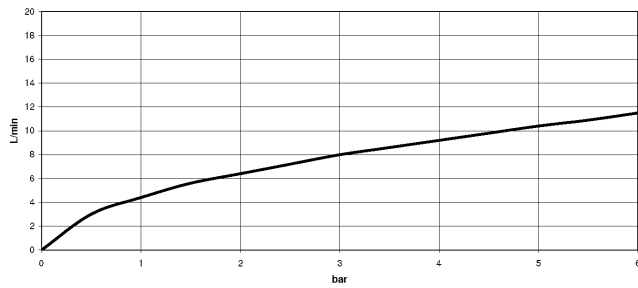

**Accessoires recommandés**

**Kit de limitation de pivotement - 12 823 970 90**

**Accessoires recommandés**

**VAIA Distributeur avec rosace - 82 434 809-47  
Champagne (Or 22cts)**

33 870 809

mm [inches]

1:5

### Diagramme de débit