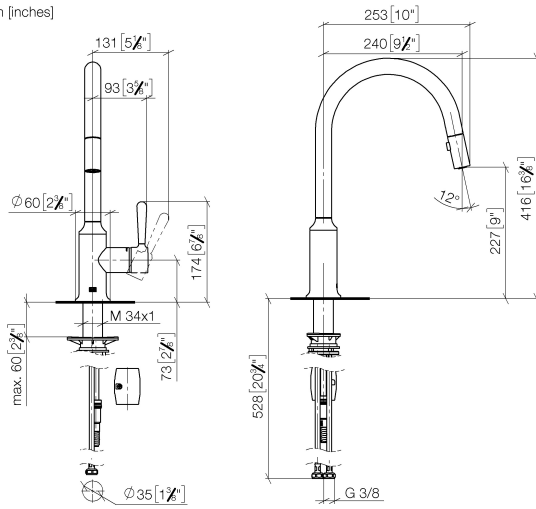

**VAIA Mitigeur monocommande Pull-down avec fonction douchette -  
Champagne (Or 22cts)**

VAIA

33 870 809

- saillie 240 mm
- bec pivotant 360°
- en option, possibilité de limiter le pivotement avec un set de limitation de pivotement 12 823 970 90
- jet enrichi en air et jet douchette
- Flexible de douche en métal 1800 mm
- tête de douchette avec système anticalcaire
- débit d'eau maxi. 8 l/min avec une pression d'écoulement de 3 bars
- sans plomb
- Ce produit contribue au respect des exigences des systèmes d'évaluation des bâtiments écologiques, par exemple LEED®, BREEAM®, DGNB

**Accessoires recommandés**

**Kit de limitation de pivotement - 12 823 970 90**

**Accessoires recommandés**

**VAIA Distributeur avec rosace - 82 434 809-47  
Champagne (Or 22cts)**

33 870 809

mm [inches]

1:5

### Diagramme de débit

### Certificats

LGA\_28657.

Belgaqua\_24-005-  
27\_3.

33 870 809

Liste des pièces de rechange

N°	Article Numéro	Désignation	Fréquence de montage	Délai de livraison
1	90 28 22 397 00-47	bec déverseur	1	30
2	90 15 05 064 05 90	cartouche	1	2
3	09 14 10 190 90	joint	1	2
4	09 28 30 030-47	hotte	1	60
5	90 20 80 052 00-47	poignée	1	30
6	04 28 20 067 00 90	tuyau	1	2
7	90 24 03 253 00 90	adaptateur	1	2
8	04 30 02 120 00-85	flexible	1	30
9	04 21 50 010 00 90	accessoires	1	2
10	04 30 04 101 00 90	flexible	2	2
11	04 30 11 040 00 90	set de fixation	1	2
12	90 18 40 317 00-47	douche	1	30