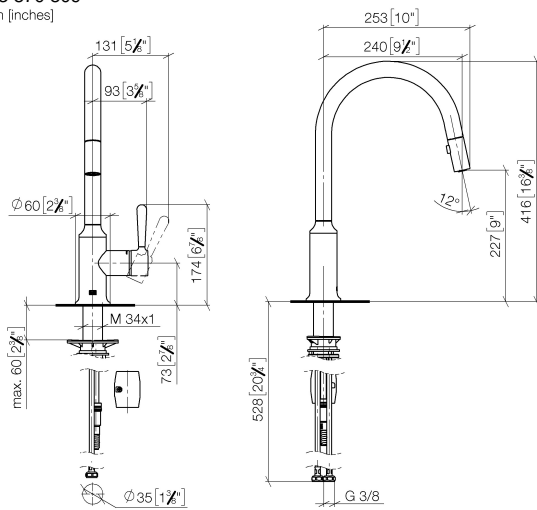

**VAIA Mitigeur monocommande Pull-down avec fonction douchette - Dark  
Platinum brossé**

VAIA

33 870 809

- saillie 240 mm
- bec pivotant 360°
- en option, possibilité de limiter le pivotement avec un set de limitation de pivotement 12 823 970 90
- jet enrichi en air et jet douchette
- Flexible de douche en métal 1800 mm
- tête de douchette avec système anticalcaire
- débit d'eau maxi. 8 l/min avec une pression d'écoulement de 3 bars
- sans plomb
- Ce produit contribue au respect des exigences des systèmes d'évaluation des bâtiments écologiques, par exemple LEED®, BREEAM®, DGNB

**Accessoires recommandés**

**Kit de limitation de pivotement - 12 823 970 90**

**Accessoires recommandés**

**VAIA Distributeur avec rosace - Dark Platinum brossé - 82 434 809-99**

33 870 809

mm [inches]

1:5

### Diagramme de débit

### Liste des pièces de rechange

N°	Article Numéro	Désignation	Fréquence de montage	Délai de livraison
1	90 28 22 397 00-99	bec déverseur	1	30
2	90 15 05 064 05 90	cartouche	1	2
3	09 14 10 190 90	joint	1	2
4	09 28 30 030-99	hotte	1	30
5	90 20 80 052 00-99	poignée	1	30
6	04 28 20 067 00 90	tuyau	1	2
7	90 24 03 253 00 90	adaptateur	1	2
8	04 30 02 120 00-85	flexible	1	30
9	04 21 50 010 00 90	accessoires	1	2
10	04 30 04 101 00 90	flexible	2	2
11	04 30 11 040 00 90	set de fixation	1	2
12	90 18 40 317 00-99	douche	1	30