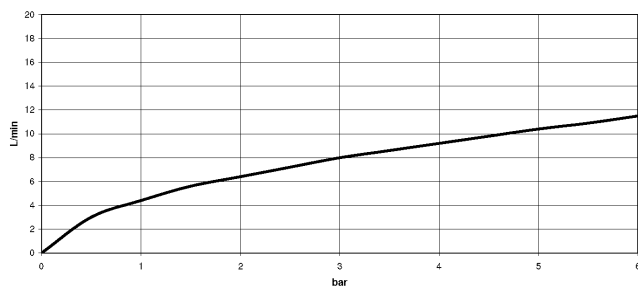

**Accessoires recommandés**

**Kit de limitation de pivotement - 12 823 970 90**

**Accessoires recommandés**

**VAIA Distributeur avec rosace - Dark Platinum brossé - 82 434 809-99**

33 870 809

mm [inches]

1:5

### Diagramme de débit