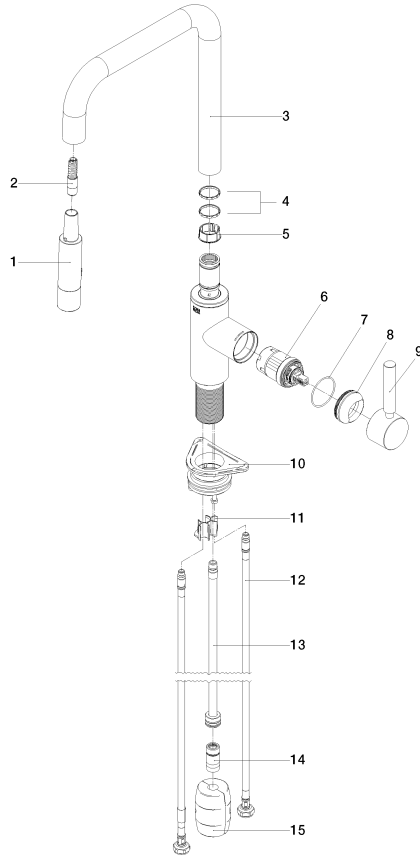

META SQUARE Mitigeur monocommande Pull-down avec fonction douchette - META SQUARE Platine

33 870 861

- saillie 240 mm
- bec pivotant 360°
- en option, possibilité de limiter le pivotement avec un set de limitation de pivotement 12 823 970 90
- jet laminaire et jet douchette
- Flexible de douche en métal 1800 mm
- tête de douchette avec système anticalcaire
- débit d'eau maxi. 10,4 l/min avec une pression d'écoulement de 3 bars
- sans plomb
- Ce produit contribue au respect des exigences des systèmes d'évaluation des bâtiments écologiques, par exemple LEED®, BREEAM®, DGNB

**META SQUARE Mitigeur monocommande Pull-down avec fonction douchette - META SQUARE
Platine**

33 870 861

mm [inches]

1:5

Diagramme de débit

Certificats

LGA_38641.

Belgaqua_24-005-
27_3.

33 870 861

Liste des pièces de rechange

N°	Article Numéro	Désignation	Fréquence de montage	Délai de livraison
1	90 12 11 148 00-08	douche	1	40
2	04 30 02 120 00-85	flexible	1	30
3	90 28 22 308 00-08	bec déverseur	1	-
La pièce de rechange ne peut plus être commandée, veuillez commander l'article de remplacement				
4	09 28 10 160 90	anneau	2	2
5	09 18 40 186 90	douille	1	2
6	90 15 05 064 05 90	cartouche	1	2
7	09 14 10 190 90	joint	1	2
8	09 28 30 030-08	hotte	1	40
9	90 20 66 027 00-08	poignée	1	40
10	04 30 11 040 00 90	set de fixation	1	2
11	09 20 93 056 90	élément insérable	1	2
12	04 30 04 100 00 90	flexible	2	2
13	04 28 20 067 00 90	tuyau	1	2
14	90 24 03 253 00 90	adaptateur	1	2
15	04 21 50 010 00 90	accessoires	1	2