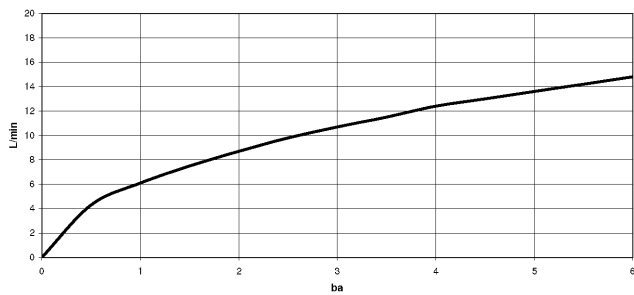

**META SQUARE Mitigeur monocommande Pull-down avec fonction douchette - META SQUARE
Platine**

33 870 861

mm [inches]

1:5

Diagramme de débit

Certificats

LGA_38641.

Belgaqua_24-005-
27_3.