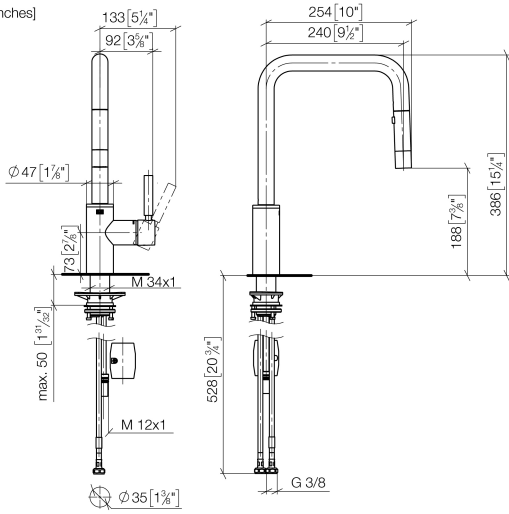

META SQUARE Mitigeur monocommande Pull-down avec fonction douchette - META SQUARE Platine

33 870 861

- saillie 240 mm
- bec pivotant 360°
- en option, possibilité de limiter le pivotement avec un set de limitation de pivotement 12 823 970 90
- jet laminaire et jet douchette
- Flexible de douche en métal 1800 mm
- tête de douchette avec système anticalcaire
- débit d'eau maxi. 10,4 l/min avec une pression d'écoulement de 3 bars
- sans plomb
- Ce produit contribue au respect des exigences des systèmes d'évaluation des bâtiments écologiques, par exemple LEED®, BREEAM®, DGNB

**META SQUARE Mitigeur monocommande Pull-down avec fonction douchette - META SQUARE
Platine**

33 870 861

mm [inches]

1:5

Diagramme de débit

Certificats

LGA_38641.

Belgaqua_24-005-
27_3.

33 870 861

Liste des pièces de rechange

N°	Article Numéro	Désignation	Fréquence de montage	Délai de livraison
1	90 12 11 148 00-08	douche	1	40
2	04 30 02 120 00-85	flexible	1	30
3	90 28 22 308 00-08	bec déverseur	1	-
La pièce de rechange ne peut plus être commandée, veuillez commander l'article de remplacement				
4	09 28 10 160 90	anneau	2	2
5	09 18 40 186 90	douille	1	2
6	90 15 05 064 05 90	cartouche	1	2
7	09 14 10 190 90	joint	1	2
8	09 28 30 030-08	hotte	1	40
9	90 20 66 027 00-08	poignée	1	40
10	04 30 11 040 00 90	set de fixation	1	2
11	09 20 93 056 90	élément insérable	1	2
12	04 30 04 100 00 90	flexible	2	2
13	04 28 20 067 00 90	tuyau	1	2
14	90 24 03 253 00 90	adaptateur	1	2
15	04 21 50 010 00 90	accessoires	1	2