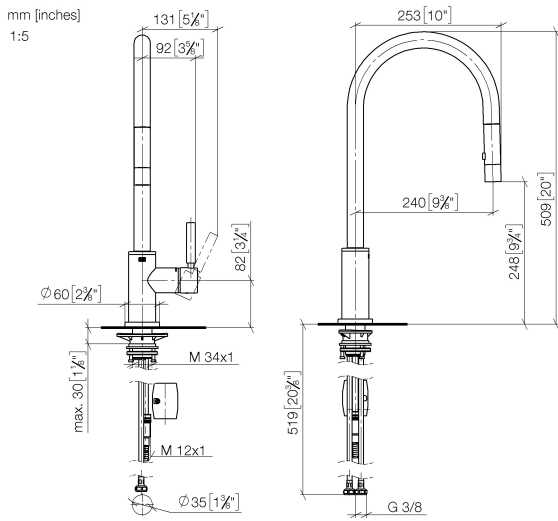

33 870 888

- saillie 240 mm
- bec pivotant 360°
- en option, possibilité de limiter le pivotement avec un set de limitation de pivotement 12 823 970 90
- jet laminaire et jet douchette
- Flexible de douche en métal 1800 mm
- tête de douchette avec système anticalcaire
- débit d'eau maxi. 10,4 l/min avec une pression d'écoulement de 3 bars
- sans plomb
- Ce produit contribue au respect des exigences des systèmes d'évaluation des bâtiments écologiques, par exemple LEED®, BREEAM®, DGNB

33 870 888

Diagramme de débit

Certificats

LGA_38636.

Belgaqua_24-005-
27_3.

33 870 888

Liste des pièces de rechange

N°	Article Numéro	Désignation	Fréquence de montage	Délai de livraison
1	90 12 11 148 00-00	douche	1	10
2	04 30 02 120 00-00	flexible	1	10
3	90 28 22 304 00-00	bec déverseur	1	10
4	09 28 10 160 90	anneau	2	2
5	09 18 40 186 90	douille	1	2
6	90 15 05 064 05 90	cartouche	1	2
7	09 14 10 190 90	joint	1	2
8	09 28 30 030-00	hotte	1	10
9	90 20 66 027 00-00	poignée	1	10
10	09 14 10 036 90	joint	1	2
11	90 27 22 047 00-00	rosace	1	-
La pièce de rechange ne peut plus être commandée, veuillez commander l'article de remplacement				
12	09 14 10 050 90	joint	1	2
13	04 30 11 040 00 90	set de fixation	1	2
14	09 20 93 056 90	élément insérable	1	2
15	04 30 04 101 00 90	flexible	2	2
16	04 28 20 067 00 90	tuyau	1	2
17	90 24 03 253 00 90	adaptateur	1	2
18	04 21 50 010 00 90	accessoires	1	2