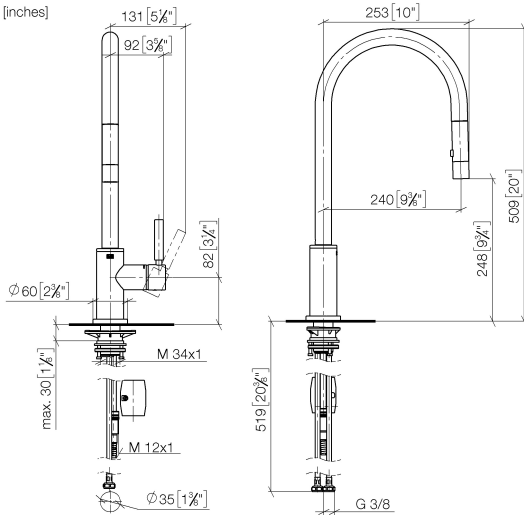

33 870 888

- saillie 240 mm
- bec pivotant 360°
- en option, possibilité de limiter le pivotement avec un set de limitation de pivotement 12 823 970 90
- jet laminaire et jet douchette
- Flexible de douche en métal 1800 mm
- tête de douchette avec système anticalcaire
- débit d'eau maxi. 10,4 l/min avec une pression d'écoulement de 3 bars
- sans plomb
- Ce produit contribue au respect des exigences des systèmes d'évaluation des bâtiments écologiques, par exemple LEED®, BREEAM®, DGNB

Distributeur avec rosace - Platine brossé 82 444 970-06

33 870 888

mm [inches]

1:5

Diagramme de débit

Certificats

LGA_38636.

Belgaqua_24-005-
27_3.

33 870 888

Liste des pièces de rechange

N°	Article Numéro	Désignation	Fréquence de montage	Délai de livraison
1	90 12 11 148 00-06	douche	1	10
2	04 30 02 120 00-85	flexible	1	30
3	90 28 22 304 00-06	bec déverseur	1	10
4	09 28 10 160 90	anneau	2	2
5	09 18 40 186 90	douille	1	2
6	90 15 05 064 05 90	cartouche	1	2
7	09 14 10 190 90	joint	1	2
8	09 28 30 030-06	hotte	1	10
9	90 20 66 027 00-06	poignée	1	10
10	09 14 10 036 90	joint	1	2
11	90 27 22 047 00-06	rosace	1	-
La pièce de rechange ne peut plus être commandée, veuillez commander l'article de remplacement				
12	09 14 10 050 90	joint	1	2
13	04 30 11 040 00 90	set de fixation	1	2
14	09 20 93 056 90	élément insérable	1	2
15	04 30 04 101 00 90	flexible	2	2
16	04 28 20 067 00 90	tuyau	1	2
17	90 24 03 253 00 90	adaptateur	1	2
18	04 21 50 010 00 90	accessoires	1	2