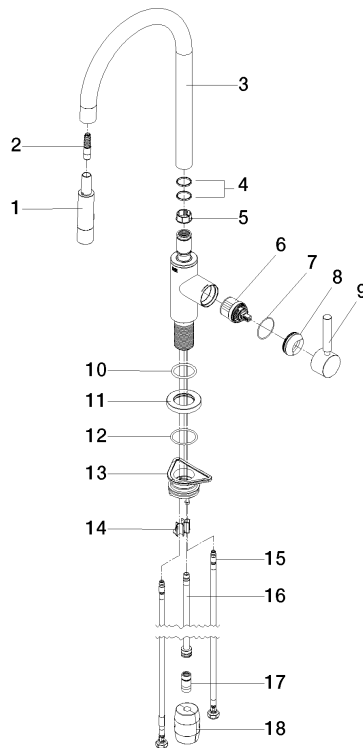

33 870 888

- saillie 240 mm
- bec pivotant 360°
- en option, possibilité de limiter le pivotement avec un set de limitation de pivotement 12 823 970 90
- jet laminaire et jet douchette
- Flexible de douche en métal 1800 mm
- tête de douchette avec système anticalcaire
- débit d'eau maxi. 10,4 l/min avec une pression d'écoulement de 3 bars
- sans plomb
- Ce produit contribue au respect des exigences des systèmes d'évaluation des bâtiments écologiques, par exemple LEED®, BREEAM®, DGNB

Distributeur avec rosace - Platine brossé 82 444 970-06

33 870 888

mm [inches]

1:5

Diagramme de débit

Certificats

LGA_38636.

Belgaqua_24-005-
27_3.

33 870 888

Liste des pièces de rechange

N°	Article Numéro	Désignation	Fréquence de montage	Délai de livraison
1	90 12 11 148 00-06	douche	1	10
2	04 30 02 120 00-85	flexible	1	30
3	90 28 22 304 00-06	bec déverseur	1	10
4	09 28 10 160 90	anneau	2	2
5	09 18 40 186 90	douille	1	2
6	90 15 05 064 05 90	cartouche	1	2
7	09 14 10 190 90	joint	1	2
8	09 28 30 030-06	hotte	1	10
9	90 20 66 027 00-06	poignée	1	10
10	09 14 10 036 90	joint	1	2
11	90 27 22 047 00-06	rosace	1	-
La pièce de rechange ne peut plus être commandée, veuillez commander l'article de remplacement				
12	09 14 10 050 90	joint	1	2
13	04 30 11 040 00 90	set de fixation	1	2
14	09 20 93 056 90	élément insérable	1	2
15	04 30 04 101 00 90	flexible	2	2
16	04 28 20 067 00 90	tuyau	1	2
17	90 24 03 253 00 90	adaptateur	1	2
18	04 21 50 010 00 90	accessoires	1	2