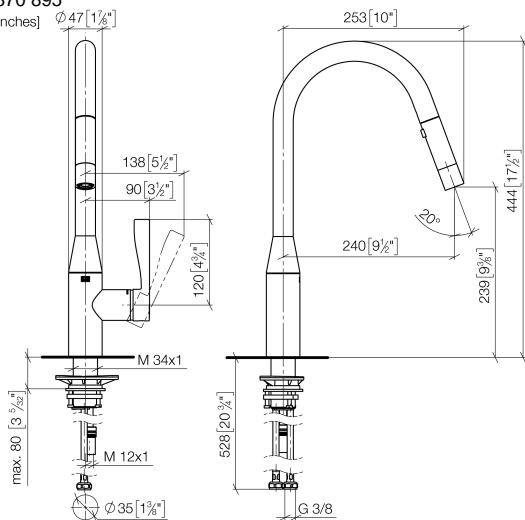

SYNC Mitigeur monocommande Pull-down avec fonction douchette - Dark Chrome

SYNC

33 870 895

- saillie 240 mm
- bec pivotant 360°
- en option, possibilité de limiter le pivotement avec un set de limitation de pivotement 12 821 970 90
- jet laminaire et jet douchette
- hauteur de robinetterie 444 mm
- hauteur jusqu'au mousseur: 240 mm
- diamètre de percement 35 mm
- Flexible de douche en métal 1800 mm
- tête de douchette avec système anticalcaire
- débit d'eau maxi. 10,4 l/min avec une pression d'écoulement de 3 bars
- sans plomb
- Ce produit contribue au respect des exigences des systèmes d'évaluation des bâtiments écologiques, par exemple LEED®, BREEAM®, DGNB

Accessoires recommandés

Kit de limitation de pivotement - 12 821 970 90

Accessoires recommandés

Distributeur sans rosace - Dark Chrome 82 424 970-19

Accessoires recommandés

Commande de vidage individuelle manuelle Commande manuelle - Dark Chrome 10 712 970-19

33 870 895

mm [inches]

Diagramme de débit

Certificats

LGA_28657.

GDV_0400314.

33 870 895