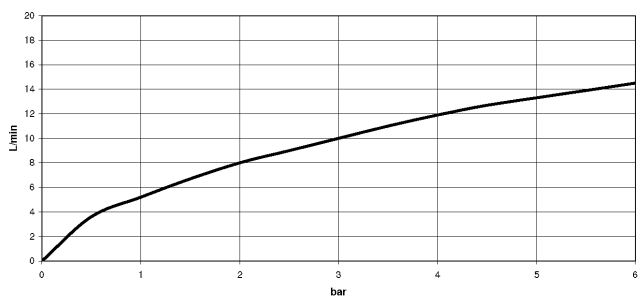

33 870 895

mm [inches]

Diagramme de débit

Certificats

LGA_28657.

GDV_0400314.

33 870 895