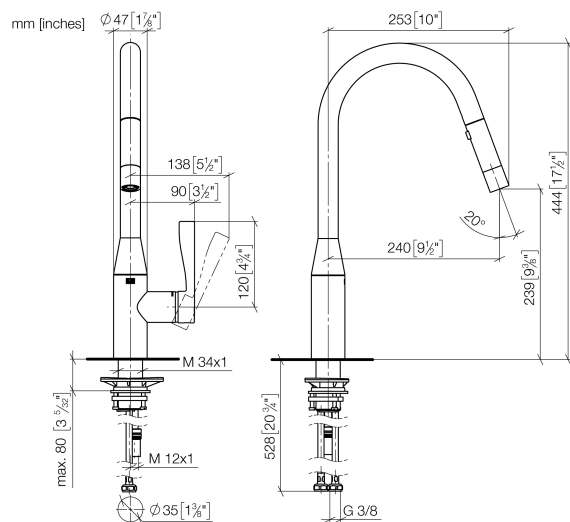

33 870 895

- saillie 240 mm
- bec pivotant 360°
- en option, possibilité de limiter le pivotement avec un set de limitation de pivotement 12 821 970 90
- jet laminaire et jet douchette
- hauteur de robinetterie 444 mm
- hauteur jusqu'au mousseur: 240 mm
- diamètre de percement 35 mm
- Flexible de douche en métal 1800 mm
- tête de douchette avec système anticalcaire
- débit d'eau maxi. 10,4 l/min avec une pression d'écoulement de 3 bars
- sans plomb
- Ce produit contribue au respect des exigences des systèmes d'évaluation des bâtiments écologiques, par exemple LEED®, BREEAM®, DGNB

33 870 895

Diagramme de débit

Certificats

LGA_28657.

GDV_0400314.

33 870 895