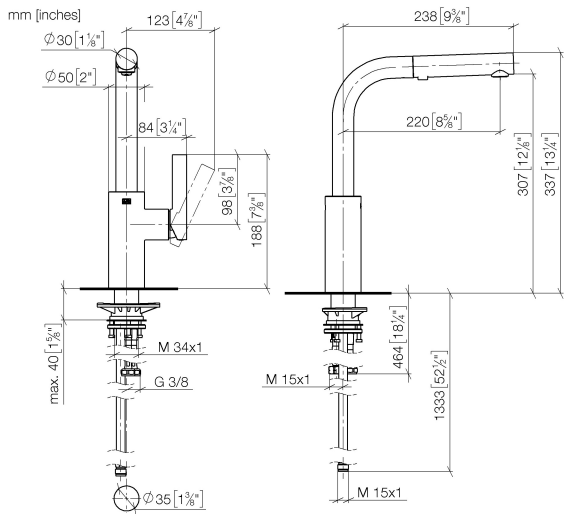

ELIO Mitigeur monocommande Pull-out avec fonction douchette - Chrome

33 871 790 Version du produit de 4/1/2024

- saillie 219 mm
- bec orientable 360°
- jet enrichi en air et jet douchette
- hauteur de robinetterie 337 mm
- hauteur jusqu'au mousseur 292 mm
- diamètre de percement 35 mm
- flexible de douchette tressé 1500 mm
- débit d'eau maxi. 8 l/min avec une pression d'écoulement de 3 bars
- sans plomb
- Ce produit contribue au respect des exigences des systèmes d'évaluation des bâtiments écologiques, par exemple LEED®, BREEAM®, DGNB

33 871 790 Version du produit de 4/1/2024

Diagramme de débit

Codes & Standards

DIN 4109

ISO 3822

Ü-Zeichen

ELIO Mitigeur monocommande Pull-out avec fonction douchette - Chrome

33 871 790 Version du produit de 4/1/2024

Certificats

LGA_38

ELIO Mitigeur monocommande Pull-out avec fonction douchette - Chrome

33 871 790 Version du produit de 4/1/2024

Liste des pièces de rechange

N°	Article Numéro	Désignation	Fréquence de montage	Délai de livraison
1	90 12 11 185 00-00	douche	1	10
2	90 30 02 062 00-00	flexible	1	10
3	90 28 22 186 00-00	bec déverseur	1	10
4	09 30 30 054 90	vis	1	2
5	90 15 05 045 00 90	cartouche	1	2
7	09 24 04 141-00	écrou	2	10
8	90 31 11 030 00 90	tige	1	2
9	90 31 20 109 00 90	bonde de fond	1	2
10	04 30 11 040 00 90	set de fixation	1	2
11	04 30 04 104 00 90	flexible	2	2
12	04 30 04 029 00 90	flexible	1	2
13	04 21 50 005 00 90	accessoires	1	2
14	09 23 01 131 90	anti-retour	1	2
15	90 14 20 019 00 90	joint	1	2