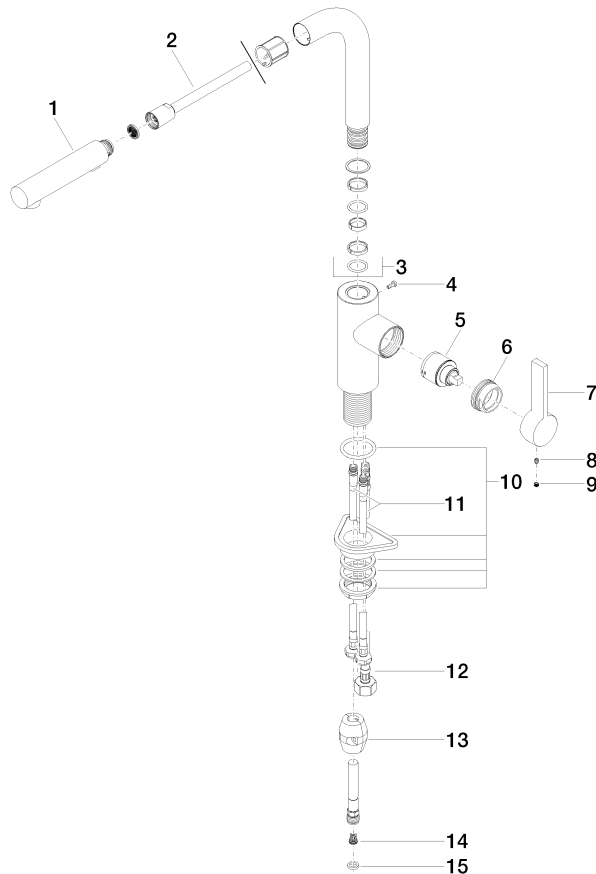

ELIO Mitigeur monocommande Pull-out avec fonction douchette - Chrome

33 871 790 Version du produit de 4/1/2024

- saillie 219 mm
- bec orientable 360°
- jet enrichi en air et jet douchette
- hauteur de robinetterie 337 mm
- hauteur jusqu'au mousseur 292 mm
- diamètre de percement 35 mm
- flexible de douchette tressé 1500 mm
- débit d'eau maxi. 8 l/min avec une pression d'écoulement de 3 bars
- sans plomb
- Ce produit contribue au respect des exigences des systèmes d'évaluation des bâtiments écologiques, par exemple LEED®, BREEAM®, DGNB

33 871 790 Version du produit de 4/1/2024

Diagramme de débit

Codes & Standards

DIN 4109

ISO 3822

Ü-Zeichen

ELIO Mitigeur monocommande Pull-out avec fonction douchette - Chrome

33 871 790 Version du produit de 4/1/2024

Certificats

LGA_38

ELIO Mitigeur monocommande Pull-out avec fonction douchette - Chrome

33 871 790 Version du produit de 4/1/2024

Liste des pièces de rechange

N°	Article Numéro	Désignation	Fréquence de montage	Délai de livraison
1	90 12 11 185 00-00	douche	1	10
2	90 30 02 062 00-00	flexible	1	10
3	90 28 22 186 00-00	bec déverseur	1	10
4	09 30 30 054 90	vis	1	2
5	90 15 05 045 00 90	cartouche	1	2
7	09 24 04 141-00	écrou	2	10
8	90 31 11 030 00 90	tige	1	2
9	90 31 20 109 00 90	bonde de fond	1	2
10	04 30 11 040 00 90	set de fixation	1	2
11	04 30 04 104 00 90	flexible	2	2
12	04 30 04 029 00 90	flexible	1	2
13	04 21 50 005 00 90	accessoires	1	2
14	09 23 01 131 90	anti-retour	1	2
15	90 14 20 019 00 90	joint	1	2