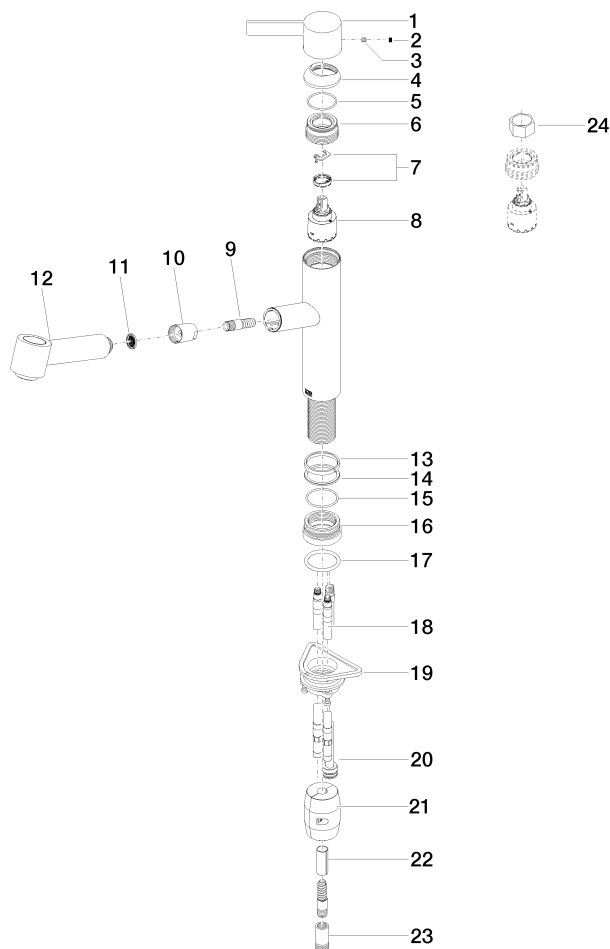

**ENO Mitigeur monocommande Pull-out avec fonction douchette - Platine
brossé**

ENO

33 875 760

- saillie 225 mm
- bec pivotant 130°
- jet enrichi en air et jet douchette
- hauteur de robinetterie 254 mm
- hauteur jusqu'au mousseur 179 mm
- diamètre de percement 35 mm
- flexible métallique (longueur 1600 mm)
- débit d'eau maxi. 9,6 l/min avec une pression d'écoulement de 3 bars
- sans plomb
- Ce produit contribue au respect des exigences des systèmes d'évaluation des bâtiments écologiques, par exemple LEED®, BREEAM®, DGNB

mm [inches]

Diagramme de débit

Certificats

Belgaqua_21-027- 27_3. LGA_28656. GDV_0400277.

**ENO Mitigeur monocommande Pull-out avec fonction douchette - Platine
brossé**

ENO

33 875 760

Les pièces pour les
autres finitions
peuvent être
trouvées ici : Chrome

33 875 760

Liste des pièces de rechange

N°	Article Numéro	Désignation	Fréquence de montage	Délai de livraison
1	09 20 76 001-06	poignée	1	10
2	90 31 20 109 00 90	bonde de fond	1	2
3	90 31 11 030 00 90	tige	1	2
4	09 28 30 012-06	hotte	1	10
5	09 14 10 102 90	joint	1	2
6	09 24 04 270 90	écrou	1	2
7	90 28 10 148 00 90	accessoires	1	2
8	90 15 05 064 00 90	cartouche	1	2
9	04 30 02 121 00-85	flexible	1	30
10	90 24 03 255 00-06	douille	1	10
11	09 23 01 039 90	tamis	1	2
12	90 12 11 098 00-06	douche	1	10
13	09 14 15 029 90	anneau	1	2
14	09 28 10 144 90	anneau	1	2
15	09 14 10 034 90	joint	1	2
16	09 27 76 001-06	rosace	1	10
17	09 14 10 036 90	joint	1	2
18	04 30 04 098 00 90	flexible	2	60
19	04 30 11 040 00 90	set de fixation	1	2
20	04 28 20 067 00 90	tuyau	1	2
21	04 21 50 010 00 90	accessoires	1	2
22	09 30 03 038 90	flexible	1	2
23	90 24 03 253 00 90	adaptateur	1	2
24	90 30 09 031 00 90	clé à écrou	1	2