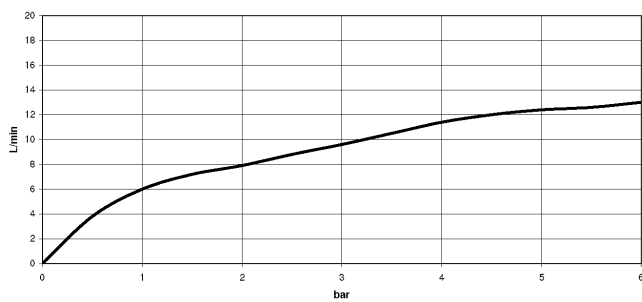

mm [inches]

Diagramme de débit

Certificats

Belgaqua_21-027- 27_3. LGA_28656. GDV_0400277.

**ENO Mitigeur monocommande Pull-out avec fonction douchette - Platine
brossé**

ENO

33 875 760

Les pièces pour les
autres finitions
peuvent être
trouvées ici : Chrome