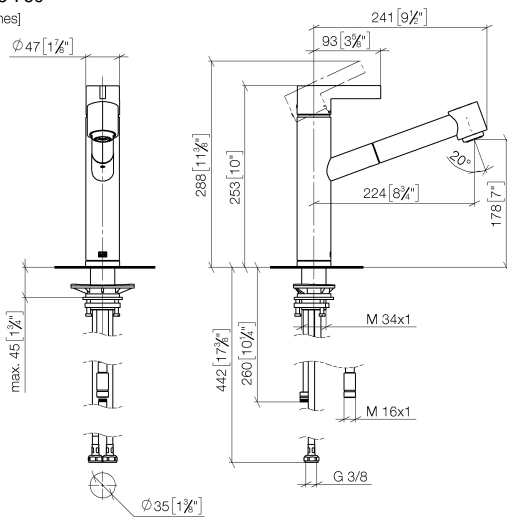

**ENO Mitigeur monocommande Pull-out avec fonction douchette - Platine
brossé**

ENO

33 875 760

- saillie 225 mm
- bec pivotant 130°
- jet enrichi en air et jet douchette
- hauteur de robinetterie 254 mm
- hauteur jusqu'au mousseur 179 mm
- diamètre de percement 35 mm
- flexible métallique (longueur 1600 mm)
- débit d'eau maxi. 9,6 l/min avec une pression d'écoulement de 3 bars
- sans plomb
- Ce produit contribue au respect des exigences des systèmes d'évaluation des bâtiments écologiques, par exemple LEED®, BREEAM®, DGNB

mm [inches]

Diagramme de débit

Certificats

Belgaqua_21-027- 27_3. LGA_28656. GDV_0400277.

**ENO Mitigeur monocommande Pull-out avec fonction douchette - Platine
brossé**

ENO

33 875 760

Les pièces pour les
autres finitions
peuvent être
trouvées ici : Chrome

33 875 760

Liste des pièces de rechange

N°	Article Numéro	Désignation	Fréquence de montage	Délai de livraison
1	09 20 76 001-06	poignée	1	10
2	90 31 20 109 00 90	bonde de fond	1	2
3	90 31 11 030 00 90	tige	1	2
4	09 28 30 012-06	hotte	1	10
5	09 14 10 102 90	joint	1	2
6	09 24 04 270 90	écrou	1	2
7	90 28 10 148 00 90	accessoires	1	2
8	90 15 05 064 00 90	cartouche	1	2
9	04 30 02 121 00-85	flexible	1	30
10	90 24 03 255 00-06	douille	1	10
11	09 23 01 039 90	tamis	1	2
12	90 12 11 098 00-06	douche	1	10
13	09 14 15 029 90	anneau	1	2
14	09 28 10 144 90	anneau	1	2
15	09 14 10 034 90	joint	1	2
16	09 27 76 001-06	rosace	1	10
17	09 14 10 036 90	joint	1	2
18	04 30 04 098 00 90	flexible	2	60
19	04 30 11 040 00 90	set de fixation	1	2
20	04 28 20 067 00 90	tuyau	1	2
21	04 21 50 010 00 90	accessoires	1	2
22	09 30 03 038 90	flexible	1	2
23	90 24 03 253 00 90	adaptateur	1	2
24	90 30 09 031 00 90	clé à écrou	1	2