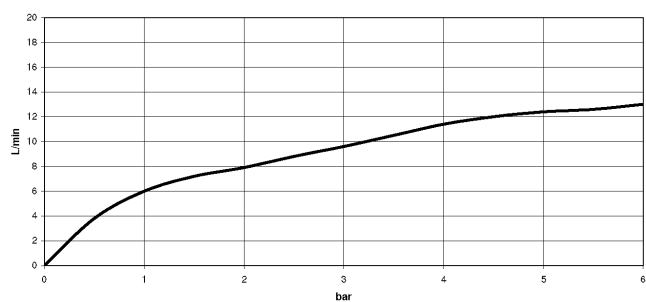

Diagramme de débit

Certificats

GDV_0400277.