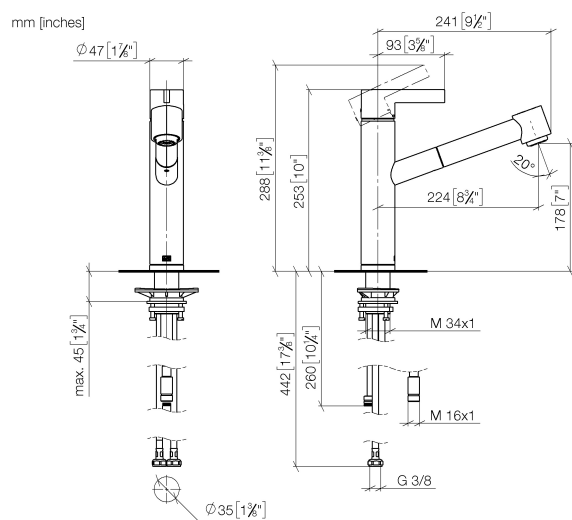

33 875 760

Diagramme de débit

Certificats

GDV_0400277.