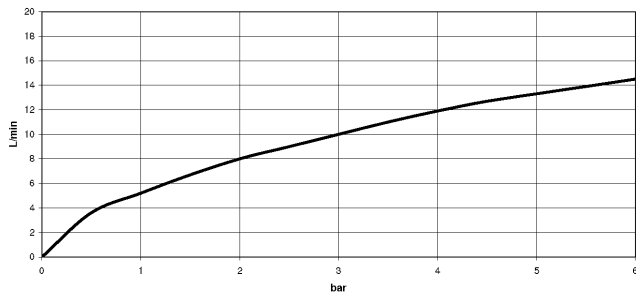

Diagramme de débit

Certificats

GDV_0400314.