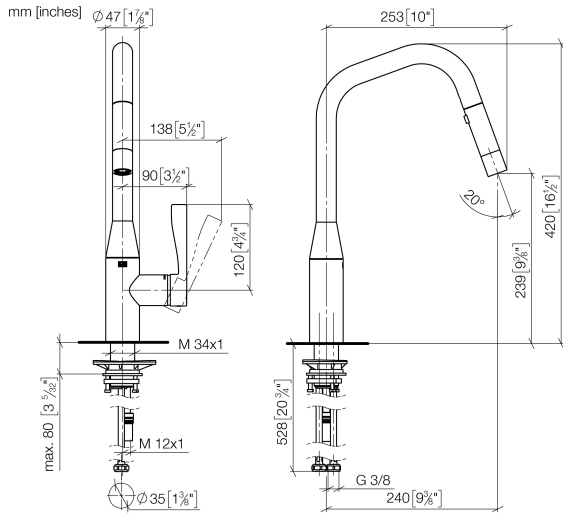

33 875 895

Diagramme de débit

Certificats

GDV_0400314.