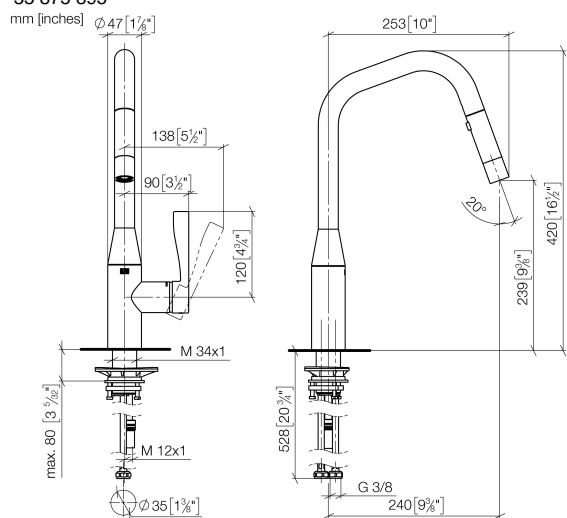

33 875 895

Diagramme de débit

Certificats

GDV_0400314.