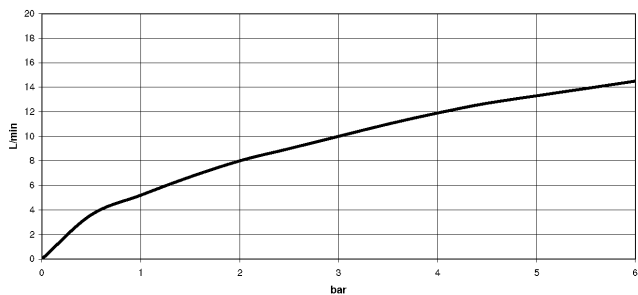

Diagramme de débit

Certificats

GDV_0400314.