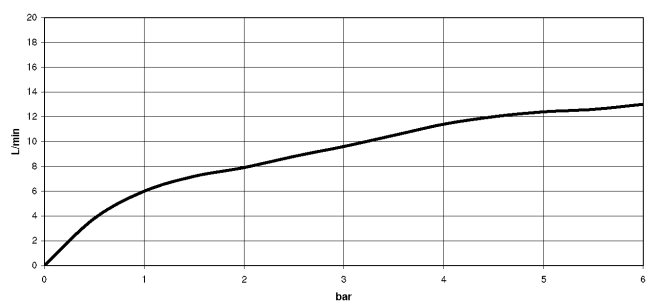

Accessoires recommandés

AIR SWITCH bouton de commande de broyeur - Chrome 10 713 970-00

ENO Mitigeur monocommande Pull-out avec fonction douchette - Chrome

33 876 760 Version du produit de 4/1/2024

Diagramme de débit