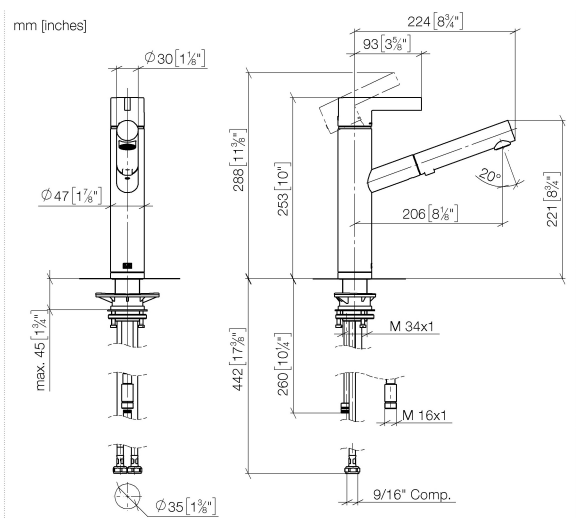

ENO Mitigeur monocommande Pull-out avec fonction douchette - Chrome

33 876 760 Version du produit de 4/1/2024

- saillie 206 mm
- bec pivotant 130°
- jet enrichi en air et jet douchette
- hauteur de robinetterie 253 mm
- hauteur jusqu'au mousseur 179 mm
- diamètre de percement 35 mm
- flexible métallique (longueur 1600 mm)
- débit d'eau maxi. 5,7 l/min avec une pression d'écoulement de 3 bars
- sans plomb
- Ce produit contribue au respect des exigences des systèmes d'évaluation des bâtiments écologiques, par exemple LEED®, BREEAM®, DGNB

Accessoires recommandés

AIR SWITCH bouton de commande de broyeur - Chrome 10 713 970-00

ENO Mitigeur monocommande Pull-out avec fonction douchette - Chrome

33 876 760 Version du produit de 4/1/2024

Diagramme de débit

ENO Mitigeur monocommande Pull-out avec fonction douchette - Chrome

33 876 760 Version du produit de 4/1/2024

ENO Mitigeur monocommande Pull-out avec fonction douchette - Chrome

33 876 760 Version du produit de 4/1/2024

Liste des pièces de rechange

N°	Article Numéro	Désignation	Fréquence de montage	Délai de livraison
1	09 20 76 001-00	poignée	1	10
2	90 31 20 109 00 90	bonde de fond	1	2
3	90 31 11 030 00 90	tige	1	2
4	09 28 30 012-00	hotte	1	10
5	09 14 10 102 90	joint	1	2
6	09 24 04 270 90	écrou	1	2
7	90 15 05 064 00 90	cartouche	1	2
8	04 30 02 121 00-00	flexible	1	10
9	90 24 03 358 00-00	douille	1	10
10	09 23 01 039 90	tamis	1	2
11	90 12 11 185 00-00	douche	1	10
12	09 14 15 029 90	anneau	1	2
13	09 28 10 144 90	anneau	1	2
14	09 14 10 034 90	joint	1	2
15	09 27 76 001-00	rosace	1	10
16	09 14 10 036 90	joint	1	2
17	04 30 04 103 00 90	flexible	2	2
18	04 30 11 040 00 90	set de fixation	1	2
19	04 28 20 067 00 90	tuyau	1	2
20	04 21 50 010 00 90	accessoires	1	2
21	09 30 03 038 90	flexible	1	2
22	90 24 03 253 01 90	adaptateur	1	2
23	90 30 09 031 00 90	clé à écrou	1	2