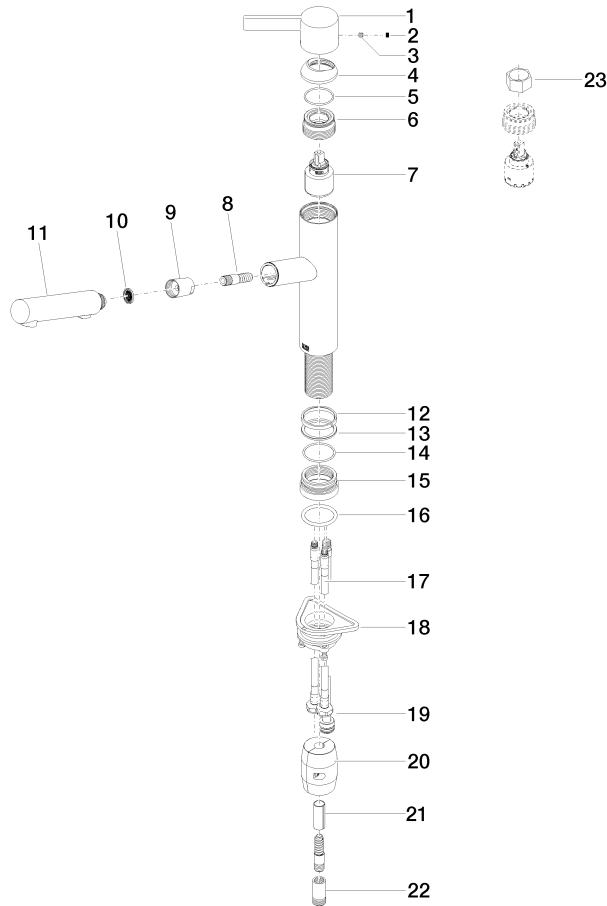

ENO Mitigeur monocommande Pull-out avec fonction douchette - Chrome

33 876 760 Version du produit de 4/1/2024

- saillie 206 mm
- bec pivotant 130°
- jet enrichi en air et jet douchette
- hauteur de robinetterie 253 mm
- hauteur jusqu'au mousseur 179 mm
- diamètre de percement 35 mm
- flexible métallique (longueur 1600 mm)
- débit d'eau maxi. 5,7 l/min avec une pression d'écoulement de 3 bars
- sans plomb
- Ce produit contribue au respect des exigences des systèmes d'évaluation des bâtiments écologiques, par exemple LEED®, BREEAM®, DGNB

Accessoires recommandés

AIR SWITCH bouton de commande de broyeur - Chrome 10 713 970-00

ENO Mitigeur monocommande Pull-out avec fonction douchette - Chrome

33 876 760 Version du produit de 4/1/2024

Diagramme de débit

ENO Mitigeur monocommande Pull-out avec fonction douchette - Chrome

33 876 760 Version du produit de 4/1/2024

ENO Mitigeur monocommande Pull-out avec fonction douchette - Chrome

33 876 760 Version du produit de 4/1/2024

Liste des pièces de rechange

N°	Article Numéro	Désignation	Fréquence de montage	Délai de livraison
1	09 20 76 001-00	poignée	1	10
2	90 31 20 109 00 90	bonde de fond	1	2
3	90 31 11 030 00 90	tige	1	2
4	09 28 30 012-00	hotte	1	10
5	09 14 10 102 90	joint	1	2
6	09 24 04 270 90	écrou	1	2
7	90 15 05 064 00 90	cartouche	1	2
8	04 30 02 121 00-00	flexible	1	10
9	90 24 03 358 00-00	douille	1	10
10	09 23 01 039 90	tamis	1	2
11	90 12 11 185 00-00	douche	1	10
12	09 14 15 029 90	anneau	1	2
13	09 28 10 144 90	anneau	1	2
14	09 14 10 034 90	joint	1	2
15	09 27 76 001-00	rosace	1	10
16	09 14 10 036 90	joint	1	2
17	04 30 04 103 00 90	flexible	2	2
18	04 30 11 040 00 90	set de fixation	1	2
19	04 28 20 067 00 90	tuyau	1	2
20	04 21 50 010 00 90	accessoires	1	2
21	09 30 03 038 90	flexible	1	2
22	90 24 03 253 01 90	adaptateur	1	2
23	90 30 09 031 00 90	clé à écrou	1	2