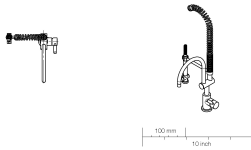

TARA Mitigeur monocommande Profi - Chrome brossé

33 880 888 Version du produit de 5/3/2021

- saillie 200 mm
- bec pivotant 360°
- jet enrichi en air et jet douchette
- hauteur de robinetterie 415 mm
- hauteur de la douchette pendulaire environ 665 mm
- hauteur jusqu'au mousseur 275 mm
- diamètre de percement 35 mm
- tête de douchette avec système anticalcaire
- débit d'eau maxi. 7 l/min avec une pression d'écoulement de 3 bars
- sans plomb
- Ce produit contribue au respect des exigences des systèmes d'évaluation des bâtiments écologiques, par exemple LEED®, BREEAM®, DGNB

33 880 888 Version du produit de 5/3/2021

Diagramme de débit

TARA Mitigeur monocommande Profi - Chrome brossé

33 880 888 Version du produit de 5/3/2021

Les pièces pour les
autres finitions
peuvent être
trouvées ici : Chrome

TARA Mitigeur monocommande Profi - Chrome brossé

33 880 888 Version du produit de 5/3/2021

Liste des pièces de rechange

N°	Article Numéro	Désignation	Fréquence de montage	Délai de livraison
1	09 16 02 034 90	ressort	1	2
2	90 30 02 065 00-93	flexible	1	20
3	09 23 01 046 90	anti-retour	1	2
4	90 23 01 141 00 90	anti-retour	1	2
5	09 30 01 067 10-93	adaptateur	1	60
6	90 19 88 019 00-93	bec déverseur	1	20
7	04 17 20 014 00-93	patte de fixation	1	60
8	90 18 40 035 00 90	douille	1	2
9	90 15 05 065 00 90	cartouche	1	2
10	90 28 10 148 00 90	accessoires	1	2
11	09 24 04 107-93	écrou	1	20
12	90 20 88 040 00-93	poignée	1	20
13	90 30 11 032 00 90	rondelle	1	2
14	09 31 11 010 90	tige	1	2
15	90 24 04 048 00-93	raccord à vis	1	20
16	09 20 62 005-93	poignée	1	20
17	09 14 10 102 90	joint	1	2
18	09 28 10 055-93	rosace	1	60
19	04 23 10 009 02 90	set de fixation	1	2
20	04 30 04 105 00 90	flexible	2	2
21	09 30 01 010 90	adaptateur	1	2
22	09 18 40 090 90	douille	1	2
23	90 12 11 097 11-93	douche	1	20