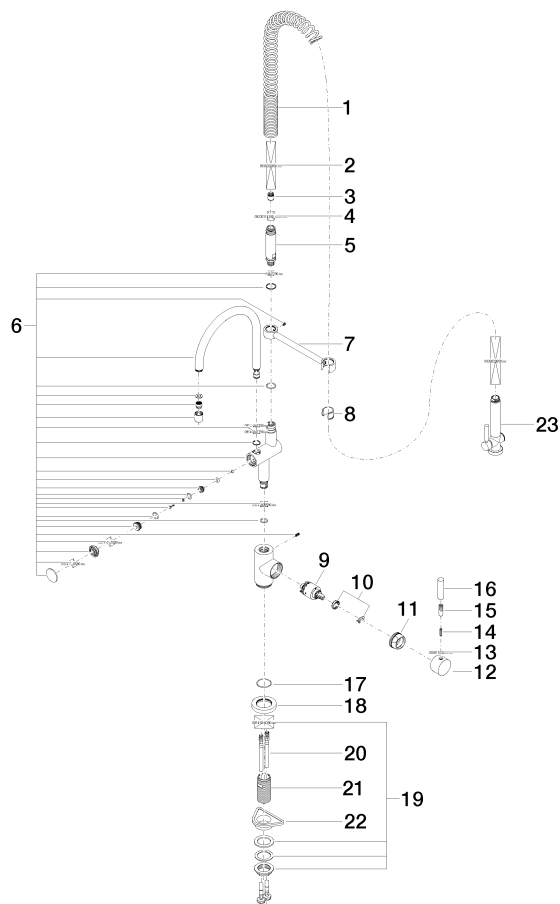

TARA Mitigeur monocommande Profi - Chrome brossé

33 880 888 Version du produit de 5/3/2021

- saillie 200 mm
- bec pivotant 360°
- jet enrichi en air et jet douchette
- hauteur de robinetterie 415 mm
- hauteur de la douchette pendulaire environ 665 mm
- hauteur jusqu'au mousseur 275 mm
- diamètre de percement 35 mm
- tête de douchette avec système anticalcaire
- débit d'eau maxi. 7 l/min avec une pression d'écoulement de 3 bars
- sans plomb
- Ce produit contribue au respect des exigences des systèmes d'évaluation des bâtiments écologiques, par exemple LEED®, BREEAM®, DGNB

33 880 888 Version du produit de 5/3/2021

Diagramme de débit

TARA Mitigeur monocommande Profi - Chrome brossé

33 880 888 Version du produit de 5/3/2021

Les pièces pour les
autres finitions
peuvent être
trouvées ici : Chrome

TARA Mitigeur monocommande Profi - Chrome brossé

33 880 888 Version du produit de 5/3/2021

Liste des pièces de rechange

N°	Article Numéro	Désignation	Fréquence de montage	Délai de livraison
1	09 16 02 034 90	ressort	1	2
2	90 30 02 065 00-93	flexible	1	20
3	09 23 01 046 90	anti-retour	1	2
4	90 23 01 141 00 90	anti-retour	1	2
5	09 30 01 067 10-93	adaptateur	1	60
6	90 19 88 019 00-93	bec déverseur	1	20
7	04 17 20 014 00-93	patte de fixation	1	60
8	90 18 40 035 00 90	douille	1	2
9	90 15 05 065 00 90	cartouche	1	2
10	90 28 10 148 00 90	accessoires	1	2
11	09 24 04 107-93	écrou	1	20
12	90 20 88 040 00-93	poignée	1	20
13	90 30 11 032 00 90	rondelle	1	2
14	09 31 11 010 90	tige	1	2
15	90 24 04 048 00-93	raccord à vis	1	20
16	09 20 62 005-93	poignée	1	20
17	09 14 10 102 90	joint	1	2
18	09 28 10 055-93	rosace	1	60
19	04 23 10 009 02 90	set de fixation	1	2
20	04 30 04 105 00 90	flexible	2	2
21	09 30 01 010 90	adaptateur	1	2
22	09 18 40 090 90	douille	1	2
23	90 12 11 097 11-93	douche	1	20