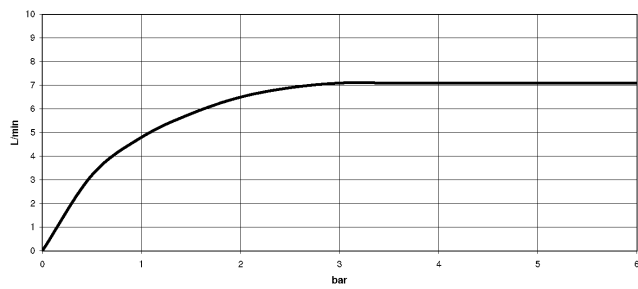

33 880 888 Version du produit de 5/3/2021

Diagramme de débit

TARA Mitigeur monocommande Profi - Chrome brossé

33 880 888 Version du produit de 5/3/2021

Les pièces pour les
autres finitions
peuvent être
trouvées ici : Chrome