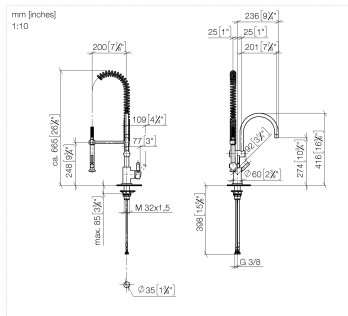

TARA Mitigeur monocommande Profi - Chrome brossé

33 880 888 Version du produit de 5/3/2021

- saillie 200 mm
- bec pivotant 360°
- jet enrichi en air et jet douchette
- hauteur de robinetterie 415 mm
- hauteur de la douchette pendulaire environ 665 mm
- hauteur jusqu'au mousseur 275 mm
- diamètre de percement 35 mm
- tête de douchette avec système anticalcaire
- débit d'eau maxi. 7 l/min avec une pression d'écoulement de 3 bars
- sans plomb
- Ce produit contribue au respect des exigences des systèmes d'évaluation des bâtiments écologiques, par exemple LEED®, BREEAM®, DGNB

33 880 888 Version du produit de 5/3/2021

Diagramme de débit

TARA Mitigeur monocommande Profi - Chrome brossé

33 880 888 Version du produit de 5/3/2021

Les pièces pour les
autres finitions
peuvent être
trouvées ici : Chrome

TARA Mitigeur monocommande Profi - Chrome brossé

33 880 888 Version du produit de 5/3/2021

Liste des pièces de rechange

N°	Article Numéro	Désignation	Fréquence de montage	Délai de livraison
1	09 16 02 034 90	ressort	1	2
2	90 30 02 065 00-93	flexible	1	20
3	09 23 01 046 90	anti-retour	1	2
4	90 23 01 141 00 90	anti-retour	1	2
5	09 30 01 067 10-93	adaptateur	1	60
6	90 19 88 019 00-93	bec déverseur	1	20
7	04 17 20 014 00-93	patte de fixation	1	60
8	90 18 40 035 00 90	douille	1	2
9	90 15 05 065 00 90	cartouche	1	2
10	90 28 10 148 00 90	accessoires	1	2
11	09 24 04 107-93	écrou	1	20
12	90 20 88 040 00-93	poignée	1	20
13	90 30 11 032 00 90	rondelle	1	2
14	09 31 11 010 90	tige	1	2
15	90 24 04 048 00-93	raccord à vis	1	20
16	09 20 62 005-93	poignée	1	20
17	09 14 10 102 90	joint	1	2
18	09 28 10 055-93	rosace	1	60
19	04 23 10 009 02 90	set de fixation	1	2
20	04 30 04 105 00 90	flexible	2	2
21	09 30 01 010 90	adaptateur	1	2
22	09 18 40 090 90	douille	1	2
23	90 12 11 097 11-93	douche	1	20