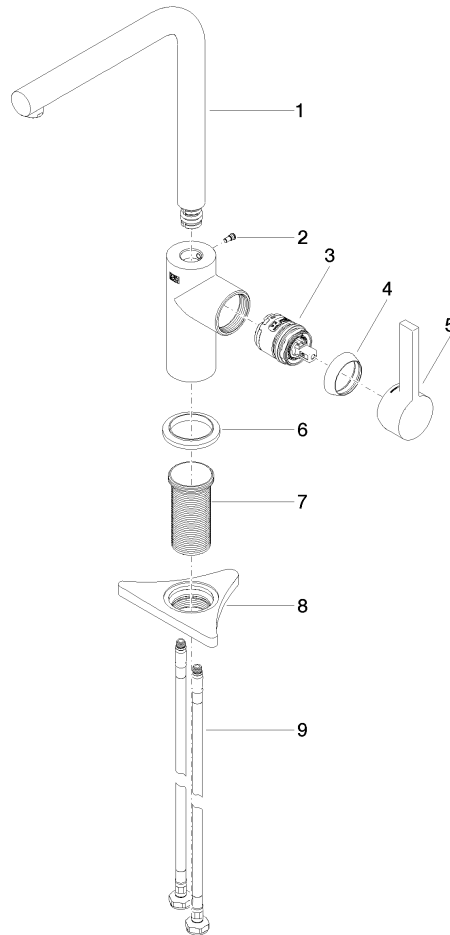

DORNBACHT PIUR Mitigeur monocommande - Chrome

33 900 210

Les pièces pour les
autres finitions
peuvent être
trouvées ici : Soft
Black