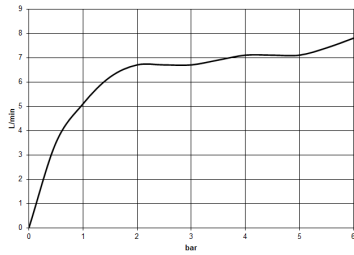

## DORNBACHT PIUR Mitigeur monocommande - Chrome

---

33 900 210

- saillie 195 mm
- débit d'eau maxi. 6,7 l/min avec une pression d'écoulement de 3 bars
- bec pivotant 360°
- jet enrichi en air

	Chrome	33 900 210-00
	Soft Black	33 900 210-69
	Nickel brossé	33 900 210-70

### Diagramme de débit