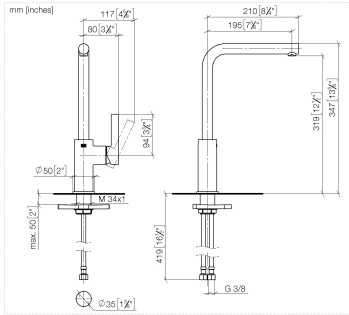

## DORNBACHT PIUR Mitigeur monocommande - Chrome

---

33 900 210

- saillie 195 mm
- débit d'eau maxi. 6,7 l/min avec une pression d'écoulement de 3 bars
- bec pivotant 360°
- jet enrichi en air

	Chrome	33 900 210-00
	Soft Black	33 900 210-69
	Nickel brossé	33 900 210-70

### Diagramme de débit