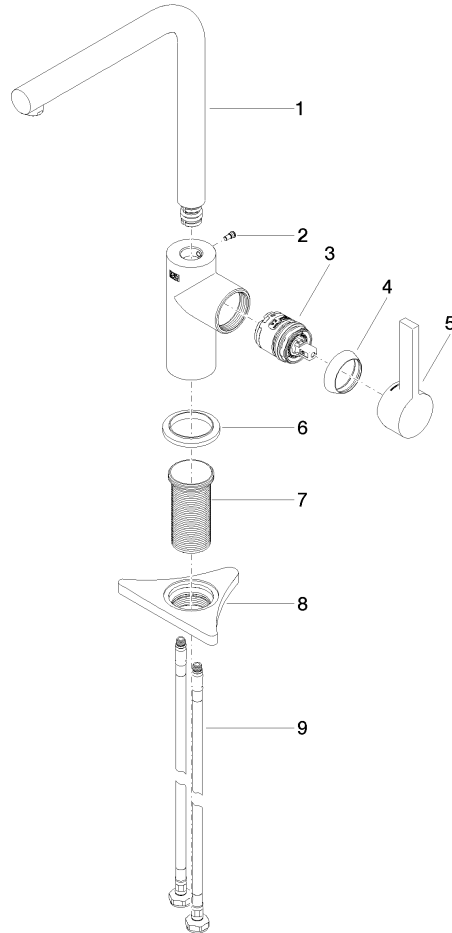

DORNBRACHT PIUR Mitigeur monocommande - Soft Black

33 900 210

Diagramme de débit

Codes & Standards

DIN 4109

ISO 3822

Scottish Water
Byelaws

UK Water Supply
Regulations

DORNBACHT PIUR Mitigeur monocommande - Soft Black

33 900 210

Les pièces pour les
autres finitions
peuvent être
trouvées ici : Chrome

DORNBACHT PIUR Mitigeur monocommande - Soft Black

33 900 210

Liste des pièces de rechange

N°	Article Numéro	Désignation	Fréquence de montage	Délai de livraison
	90 28 22 380 00-69	bec déverseur	9	2