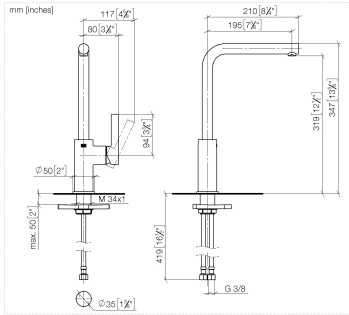

## DORNBRACT PIUR Mitigeur monocommande - Nickel brossé

---

33 900 210

- saillie 195 mm
- débit d'eau maxi. 6,7 l/min avec une pression d'écoulement de 3 bars
- bec pivotant 360°
- jet enrichi en air

	Nickel brossé	33 900 210-70
	Chrome	33 900 210-00
	Soft Black	33 900 210-69

### Diagramme de débit