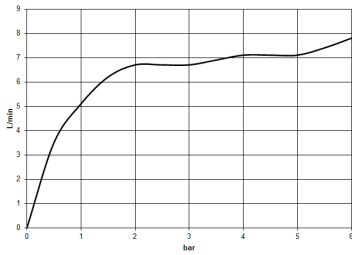

## DORNBRACT PIUR Mitigeur monocommande - Nickel brossé

---

33 900 210

- saillie 195 mm
- débit d'eau maxi. 6,7 l/min avec une pression d'écoulement de 3 bars
- bec pivotant 360°
- jet enrichi en air

	Nickel brossé	33 900 210-70
	Chrome	33 900 210-00
	Soft Black	33 900 210-69

### Diagramme de débit