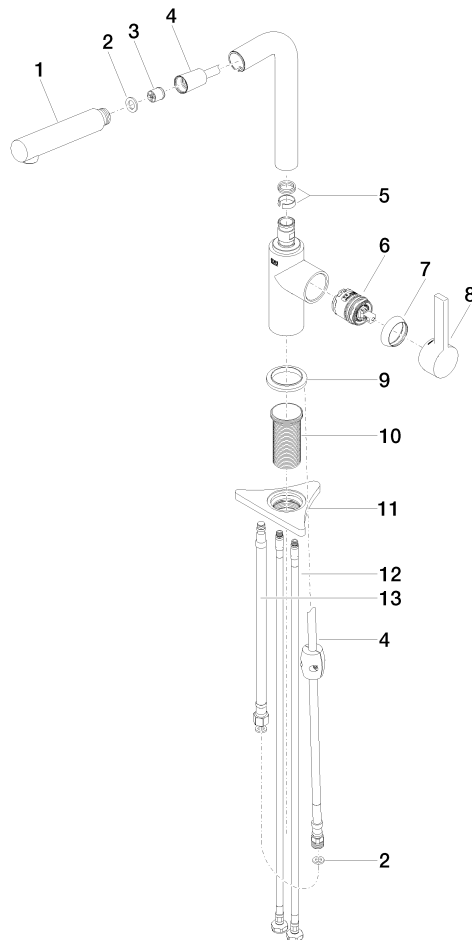

### Diagramme de débit

### Liste des pièces de rechange

N°	Article Numéro	Désignation	Fréquence de montage	Délai de livraison
1	90 12 11 180 00-00	douche	1	2
2	90 14 05 081 00 90	joint	1	2
3	90 23 01 051 00 90	limiteur de débit	1	2
4	90 30 02 101 00 90	flexible	1	2
5	90 14 15 060 00 90	kit de garniture	1	2
6	90 15 05 060 00 90	cartouche	1	2
7	90 28 30 011 00-00	hotte	1	2
8	90 20 21 001 00-00	poignée	1	2
9	90 27 21 001 00-00	rosace	1	2
10	90 30 01 200 00 90	Tige	1	2
11	90 23 10 003 00 90	set de fixation	1	2
12	04 30 04 101 00 90	flexible	2	2
13	90 30 04 110 00 90	flexible	1	2