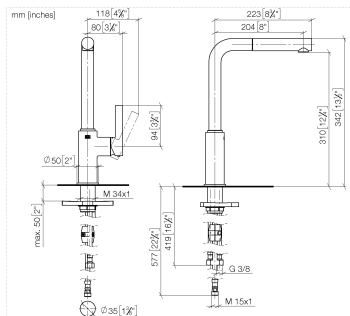

## DORNBACHT PIUR Mitigeur monocommande Pull-out - Chrome

---

33 950 210

- saillie 204 mm
- bec pivotant 360°
- jet enrichi en air
- débit d'eau maxi. 8 l/min avec une pression d'écoulement de 3 bars
- flexible de douchette tressé 1500 mm

### Diagramme de débit

### Liste des pièces de rechange

N°	Article Numéro	Désignation	Fréquence de montage	Délai de livraison
1	90 12 11 180 00-00	douche	1	2
2	90 14 05 081 00 90	joint	1	2
3	90 23 01 051 00 90	limiteur de débit	1	2
4	90 30 02 101 00 90	flexible	1	2
5	90 14 15 060 00 90	kit de garniture	1	2
6	90 15 05 060 00 90	cartouche	1	2
7	90 28 30 011 00-00	hotte	1	2
8	90 20 21 001 00-00	poignée	1	2
9	90 27 21 001 00-00	rosace	1	2
10	90 30 01 200 00 90	Tige	1	2
11	90 23 10 003 00 90	set de fixation	1	2
12	04 30 04 101 00 90	flexible	2	2
13	90 30 04 110 00 90	flexible	1	2