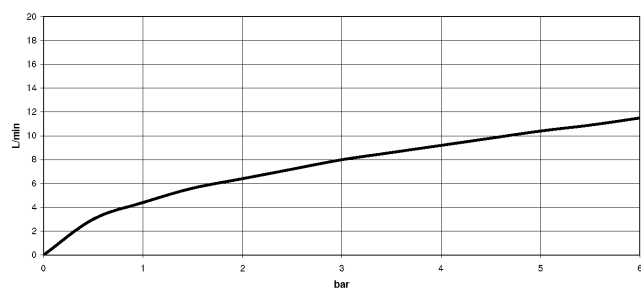

## DORNBACHT PIUR Mitigeur monocommande Pull-out - Chrome

---

33 950 210

- saillie 204 mm
- bec pivotant 360°
- jet enrichi en air
- débit d'eau maxi. 8 l/min avec une pression d'écoulement de 3 bars
- flexible de douchette tressé 1500 mm

### Diagramme de débit