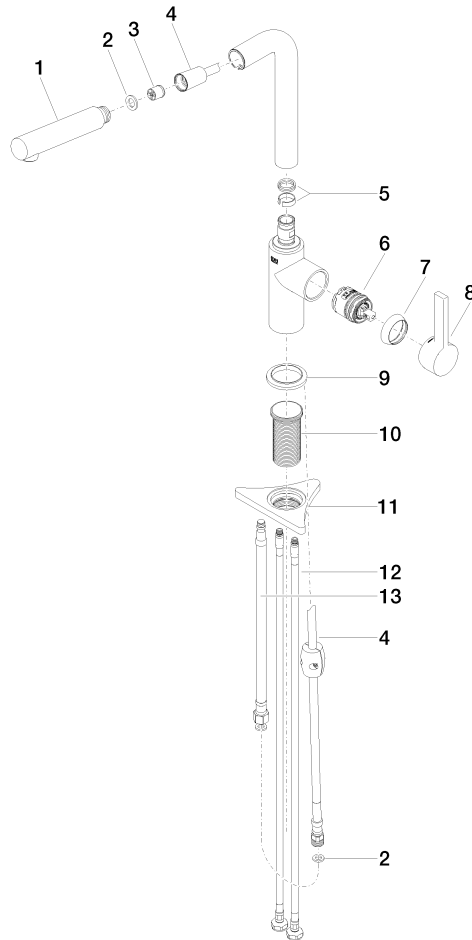

DORNBACHT PIUR Mitigeur monocommande Pull-out - Nickel brossé

33 950 210

- saillie 204 mm
- bec pivotant 360°
- jet enrichi en air
- débit d'eau maxi. 8 l/min avec une pression d'écoulement de 3 bars
- flexible de douchette tressé 1500 mm

Avec sécurité anti-retour.

	Nickel brossé	33 950 210-70
	Chrome	33 950 210-00
	Soft Black	33 950 210-69

DORNBRAUCH PIUR Mitigeur monocommande Pull-out - Nickel brossé

33 950 210

Diagramme de débit

Certificats

Belgaqua_23-012- ACS_23 ACC NY AbP_10138.
27_3. 306.

DORNBRACHT PIUR Mitigeur monocommande Pull-out - Nickel brossé

33 950 210

Les pièces pour les autres finitions peuvent être trouvées ici : [Chrome](#)

Liste des pièces de rechange

N°	Article Numéro	Désignation	Fréquence de montage	Délai de livraison
1	90 12 11 180 00-70	douche	1	2
2	90 14 05 081 00 90	joint	1	2
3	90 23 01 051 00 90	limiteur de débit	1	2
4	90 30 02 101 00 90	flexible	1	2
5	90 14 15 060 00 90	kit de garniture	1	2
6	90 15 05 060 00 90	cartouche	1	2
7	90 28 30 011 00-70	hotte	1	2
8	90 20 21 001 00-70	poignée	1	2
9	90 27 21 001 00-70	rosace	1	2
10	90 30 01 200 00 90	Tige	1	2
11	90 23 10 003 00 90	set de fixation	1	2
12	04 30 04 101 00 90	flexible	2	2
13	90 30 04 110 00 90	flexible	1	2