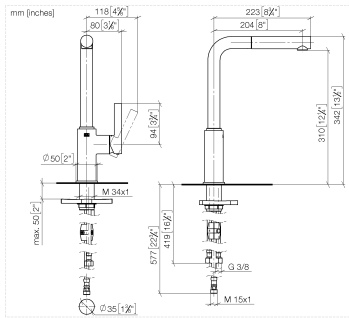

DORNBACHT PIUR Mitigeur monocommande Pull-out - Nickel brossé

33 950 210

- saillie 204 mm
- bec pivotant 360°
- jet enrichi en air
- débit d'eau maxi. 8 l/min avec une pression d'écoulement de 3 bars
- flexible de douchette tressé 1500 mm

Avec sécurité anti-retour.

	Nickel brossé	33 950 210-70
	Chrome	33 950 210-00
	Soft Black	33 950 210-69

DORNBRAUCH PIUR Mitigeur monocommande Pull-out - Nickel brossé

33 950 210

Diagramme de débit

Certificats

Belgaqua_23-012- ACS_23 ACC NY AbP_10138.
27_3. 306.

DORNBRACHT PIUR Mitigeur monocommande Pull-out - Nickel brossé

33 950 210

Les pièces pour les autres finitions peuvent être trouvées ici : [Chrome](#)

Liste des pièces de rechange

N°	Article Numéro	Désignation	Fréquence de montage	Délai de livraison
1	90 12 11 180 00-70	douche	1	2
2	90 14 05 081 00 90	joint	1	2
3	90 23 01 051 00 90	limiteur de débit	1	2
4	90 30 02 101 00 90	flexible	1	2
5	90 14 15 060 00 90	kit de garniture	1	2
6	90 15 05 060 00 90	cartouche	1	2
7	90 28 30 011 00-70	hotte	1	2
8	90 20 21 001 00-70	poignée	1	2
9	90 27 21 001 00-70	rosace	1	2
10	90 30 01 200 00 90	Tige	1	2
11	90 23 10 003 00 90	set de fixation	1	2
12	04 30 04 101 00 90	flexible	2	2
13	90 30 04 110 00 90	flexible	1	2