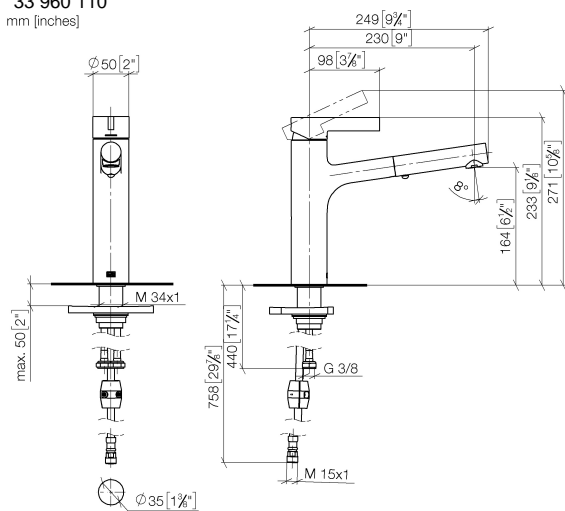

DORNBACHT LYV Mitigeur monocommande Pull-out avec fonction douchette - Chrome

33 960 110

- saillie 230 mm
- bec pivotant 120°
- jet enrichi en air et jet douchette
- flexible de douchette tressé 1500 mm
- débit d'eau maxi. 7 l/min avec une pression d'écoulement de 3 bars

Avec sécurité anti-retour.

	Chrome	33 960 110-00
	Soft Black	33 960 110-69
	Nickel brossé	33 960 110-70

**DORNBRACHT LYV Mitigeur monocommande Pull-out avec fonction douchette
- Chrome**

33 960 110
mm [inches]

Diagramme de débit

Certificats

Belgaqua_23-012- 27_3. AbP_10067. ACS_23 ACC NY 085.

DORNBACHT LYV Mitigeur monocommande Pull-out avec fonction douchette - Chrome

33 960 110

Les pièces pour les autres finitions peuvent être trouvées ici : [Soft Black](#)

Liste des pièces de rechange

N°	Article Numéro	Désignation	Fréquence de montage	Délai de livraison
1	90 20 81 001 00-00	poignée	1	2
2	90 28 30 010 00-00	hotte	1	2
3	90 15 05 067 00 90	cartouche	1	2
4	90 18 40 227 00 90	élément insérable	1	2
5	90 30 02 101 00 90	flexible	1	2
6	90 23 01 051 00 90	limiteur de débit	1	2
7	90 14 05 081 00 90	joint	1	2
8	90 12 11 181 00-00	douche	1	2
9	90 14 15 062 00 90	kit de garniture	1	2
10	90 30 01 211 00 90	Tige	1	2
11	90 14 05 080 00 90	joint	1	2
12	90 23 10 003 00 90	set de fixation	1	2
13	04 30 04 100 00 90	flexible	2	2
14	90 30 04 110 00 90	flexible	1	2