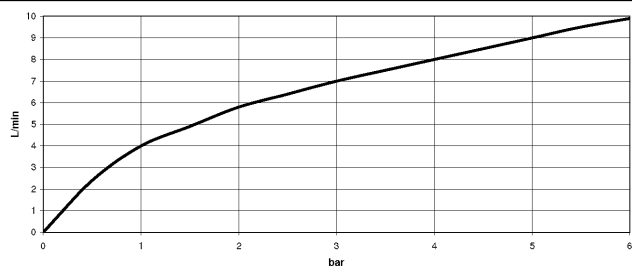

Diagramme de débit

Certificats

Belgaqua_23-012- 27_3.   AbP_10067.   ACS_23 ACC NY 085.