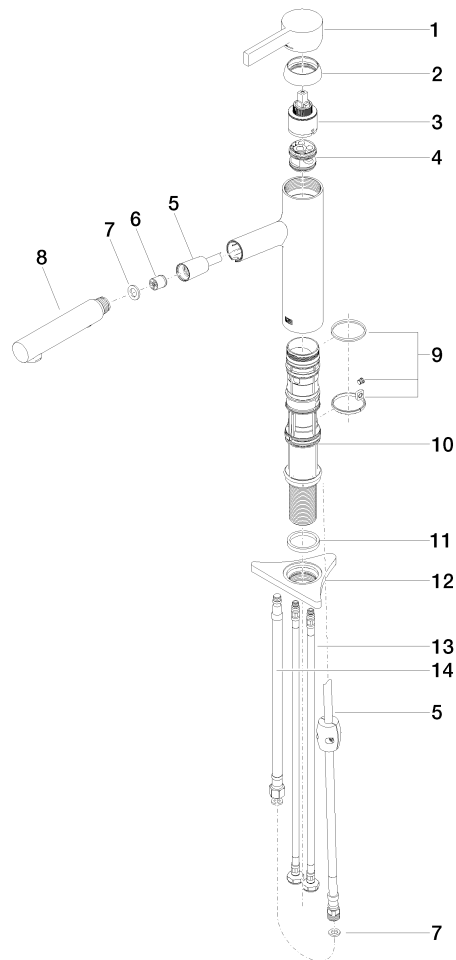

DORNBACHT LYV Mitigeur monocommande Pull-out avec fonction douchette - Chrome

33 960 110

- saillie 230 mm
- bec pivotant 120°
- jet enrichi en air et jet douchette
- flexible de douchette tressé 1500 mm
- débit d'eau maxi. 7 l/min avec une pression d'écoulement de 3 bars

Avec sécurité anti-retour.

	Chrome	33 960 110-00
	Soft Black	33 960 110-69
	Nickel brossé	33 960 110-70

**DORNBRACHT LYV Mitigeur monocommande Pull-out avec fonction douchette
- Chrome**

33 960 110
mm [inches]

Diagramme de débit

Certificats

Belgaqua_23-012- 27_3. AbP_10067. ACS_23 ACC NY 085.

DORNBACHT LYV Mitigeur monocommande Pull-out avec fonction douchette - Chrome

33 960 110

Les pièces pour les autres finitions peuvent être trouvées ici : [Soft Black](#)

Liste des pièces de rechange

N°	Article Numéro	Désignation	Fréquence de montage	Délai de livraison
1	90 20 81 001 00-00	poignée	1	2
2	90 28 30 010 00-00	hotte	1	2
3	90 15 05 067 00 90	cartouche	1	2
4	90 18 40 227 00 90	élément insérable	1	2
5	90 30 02 101 00 90	flexible	1	2
6	90 23 01 051 00 90	limiteur de débit	1	2
7	90 14 05 081 00 90	joint	1	2
8	90 12 11 181 00-00	douche	1	2
9	90 14 15 062 00 90	kit de garniture	1	2
10	90 30 01 211 00 90	Tige	1	2
11	90 14 05 080 00 90	joint	1	2
12	90 23 10 003 00 90	set de fixation	1	2
13	04 30 04 100 00 90	flexible	2	2
14	90 30 04 110 00 90	flexible	1	2