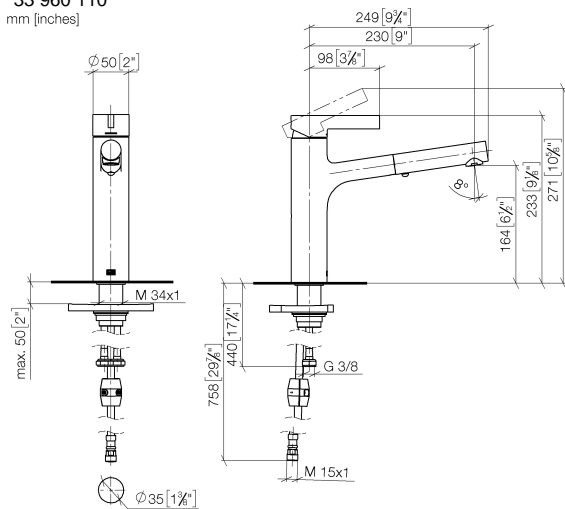

DORNBACHT LYV Mitigeur monocommande Pull-out avec fonction douchette - Soft Black

33 960 110

- saillie 230 mm
- bec pivotant 120°
- jet enrichi en air et jet douchette
- flexible de douchette tressé 1500 mm
- débit d'eau maxi. 7 l/min avec une pression d'écoulement de 3 bars

Avec sécurité anti-retour.

	Soft Black	33 960 110-69
	Chrome	33 960 110-00
	Nickel brossé	33 960 110-70

**DORNBRACHT LYV Mitigeur monocommande Pull-out avec fonction douchette
- Soft Black**

33 960 110
mm [inches]

Diagramme de débit

Certificats

Belgaqua_23-012- 27_3. AbP_10067. ACS_23 ACC NY 085.

DORNBRAUCHT LYV Mitigeur monocommande Pull-out avec fonction douchette - Soft Black

33 960 110

Les pièces pour les
autres finitions
peuvent être
trouvées ici : Chrome

Liste des pièces de rechange

N°	Article Numéro	Désignation	Fréquence de montage	Délai de livraison
1	90 20 81 001 00-69	poignée	1	2
2	90 28 30 010 00-69	hotte	1	2
3	90 15 05 067 00 90	cartouche	1	2
4	90 18 40 227 00 90	élément insérable	1	2
5	90 30 02 101 00 90	flexible	1	2
6	90 23 01 051 00 90	limiteur de débit	1	2
7	90 14 05 081 00 90	joint	1	2
8	90 12 11 181 00-69	douche	1	2
9	90 14 15 062 00 90	kit de garniture	1	2
10	90 30 01 211 00 90	Tige	1	2
11	90 14 05 080 00 90	joint	1	2
12	90 23 10 003 00 90	set de fixation	1	2
13	04 30 04 100 00 90	flexible	2	2
14	90 30 04 110 00 90	flexible	1	2