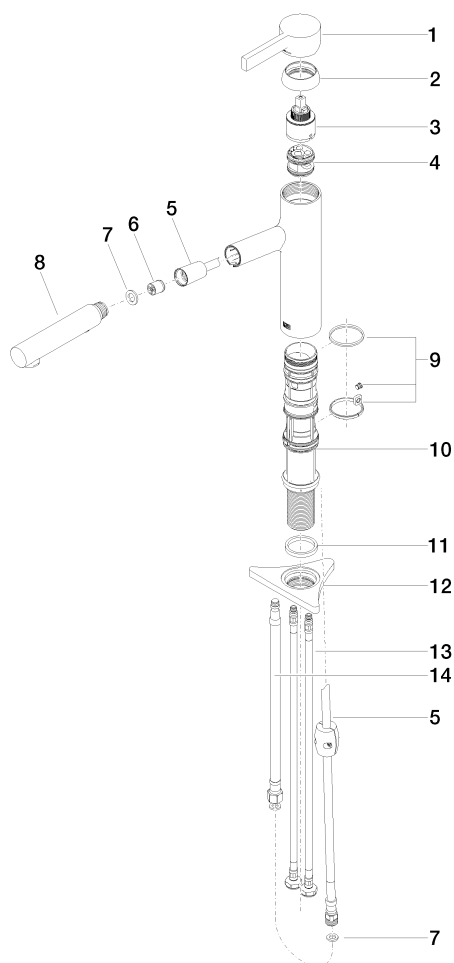

Avec sécurité anti-retour.

	Soft Black	33 960 110-69
	Chrome	33 960 110-00
	Nickel brossé	33 960 110-70

**DORNBRACHT LYV Mitigeur monocommande Pull-out avec fonction douchette
- Soft Black**

33 960 110
mm [inches]

Diagramme de débit

Certificats

Belgaqua_23-012- 27_3. AbP_10067. ACS_23 ACC NY 085.

DORNBRAUCHT LYV Mitigeur monocommande Pull-out avec fonction douchette - Soft Black

33 960 110

Les pièces pour les
autres finitions
peuvent être
trouvées ici : Chrome

Liste des pièces de rechange

N°	Article Numéro	Désignation	Fréquence de montage	Délai de livraison
1	90 20 81 001 00-69	poignée	1	2
2	90 28 30 010 00-69	hotte	1	2
3	90 15 05 067 00 90	cartouche	1	2
4	90 18 40 227 00 90	élément insérable	1	2
5	90 30 02 101 00 90	flexible	1	2
6	90 23 01 051 00 90	limiteur de débit	1	2
7	90 14 05 081 00 90	joint	1	2
8	90 12 11 181 00-69	douche	1	2
9	90 14 15 062 00 90	kit de garniture	1	2
10	90 30 01 211 00 90	Tige	1	2
11	90 14 05 080 00 90	joint	1	2
12	90 23 10 003 00 90	set de fixation	1	2
13	04 30 04 100 00 90	flexible	2	2
14	90 30 04 110 00 90	flexible	1	2