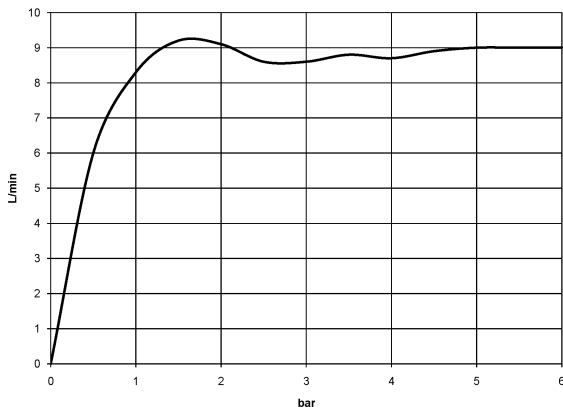

**TARA Colonne de douche avec thermostat de douche sans douchette  
FlowReduce 220 mm - Dark Chrome**

TARA

34 458 892

- saillie douche fixe 452 mm
- Pomme de douche arrosoir : PURE RAIN, débit max. 7 l/min (à 3 bar)
- Fonction à partir de: 6 l/min
- Ø de pomme de douche arrosoir 220 mm
- pomme de douche arrosoir avec système anti-calcaire
- inverseur rotatif avec régulateur de débit et fonction d'arrêt
- rosaces coulissantes Ø 70 mm
- hauteur de robinetterie jusqu'à la pomme de douche arrosoir 964 mm
- hauteur de robinetterie jusqu'au bord supérieur de l'arc 1267 mm
- calibre de percement 150 mm ± 13 mm
- flexible de douche métallique 1750 mm avec protection anti-torsion intégrée
- raccord 1/2"
- barre de douche avec curseur
- diamètre de tube 23,5 mm
- Ce produit contribue au respect des exigences des systèmes d'évaluation des bâtiments écologiques, par exemple LEED®, BREEAM®, DGNB

**Accessoires requis**

**Douchette à main - Dark Chrome** 28 016 979-19

**Accessoires requis**

**Douchette à main FlowReduce - Dark Chrome** 28 016 979-19 0010

34 458 892

mm [inches]

1:10

**Diagramme de débit**