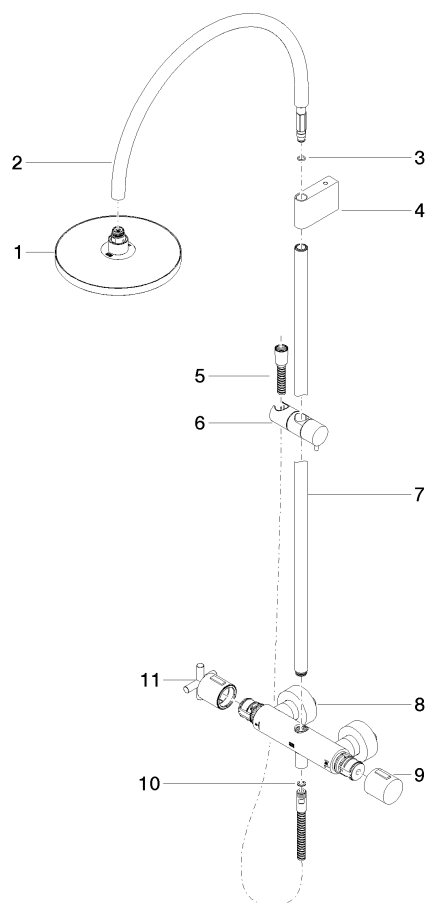

**TARA Colonne de douche avec thermostat de douche sans douchette  
FlowReduce 220 mm - Dark Chrome**

TARA

34 458 892

- saillie douche fixe 452 mm
- Pomme de douche arrosoir : PURE RAIN, débit max. 7 l/min (à 3 bar)
- Fonction à partir de: 6 l/min
- Ø de pomme de douche arrosoir 220 mm
- pomme de douche arrosoir avec système anti-calcaire
- inverseur rotatif avec régulateur de débit et fonction d'arrêt
- rosaces coulissantes Ø 70 mm
- hauteur de robinetterie jusqu'à la pomme de douche arrosoir 964 mm
- hauteur de robinetterie jusqu'au bord supérieur de l'arc 1267 mm
- calibre de percement 150 mm ± 13 mm
- flexible de douche métallique 1750 mm avec protection anti-torsion intégrée
- raccord 1/2"
- barre de douche avec curseur
- diamètre de tube 23,5 mm
- Ce produit contribue au respect des exigences des systèmes d'évaluation des bâtiments écologiques, par exemple LEED®, BREEAM®, DGNB

**Accessoires requis**

**Douchette à main - Dark Chrome** 28 016 979-19

**Accessoires requis**

**Douchette à main FlowReduce - Dark Chrome** 28 016 979-19 0010

34 458 892

mm [inches]

1:10

**Diagramme de débit**

### Liste des pièces de rechange

N°	Article Numéro	Désignation	Fréquence de montage	Délai de livraison
1	90 12 05 092 20-19	douche	1	20
2	04 28 22 346 00-19	tuyau	1	20
3	09 14 10 008 90	joint	1	2
4	90 17 11 150 00-19	patte de fixation	1	20
5	28 322 970-19	Flexible métallique de douche 1/2" x 3/8" x 1750 mm - Dark Chrome	1	20
6	12 570 970-19	Coulisse - Dark Chrome	1	20
7	90 28 22 349 00-19	tuyau	1	20
8	04 17 01 250 00-19	raccord	1	20
9	90 17 33 015 00-19	poignée	1	20
10	90 14 20 026 00 90	joint	1	2
11	90 17 33 021 00-19	poignée	1	20