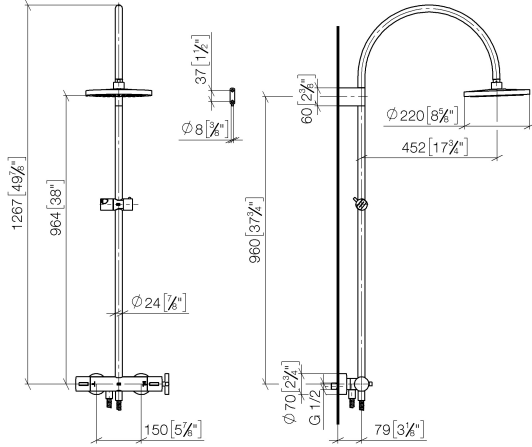

**TARA Colonne de douche avec thermostat de douche sans douchette  
FlowReduce 220 mm - Dark Chrome**

TARA

34 458 892

- saillie douche fixe 452 mm
- Pomme de douche arrosoir : PURE RAIN, débit max. 7 l/min (à 3 bar)
- Fonction à partir de: 6 l/min
- Ø de pomme de douche arrosoir 220 mm
- pomme de douche arrosoir avec système anti-calcaire
- inverseur rotatif avec régulateur de débit et fonction d'arrêt
- rosaces coulissantes Ø 70 mm
- hauteur de robinetterie jusqu'à la pomme de douche arrosoir 964 mm
- hauteur de robinetterie jusqu'au bord supérieur de l'arc 1267 mm
- calibre de percement 150 mm ± 13 mm
- flexible de douche métallique 1750 mm avec protection anti-torsion intégrée
- raccord 1/2"
- barre de douche avec curseur
- diamètre de tube 23,5 mm
- Ce produit contribue au respect des exigences des systèmes d'évaluation des bâtiments écologiques, par exemple LEED®, BREEAM®, DGNB

**Accessoires requis**

**Douchette à main - Dark Chrome** 28 016 979-19

**Accessoires requis**

**Douchette à main FlowReduce - Dark Chrome** 28 016 979-19 0010

34 458 892

mm [inches]

1:10

**Diagramme de débit**

### Liste des pièces de rechange

N°	Article Numéro	Désignation	Fréquence de montage	Délai de livraison
1	90 12 05 092 20-19	douche	1	20
2	04 28 22 346 00-19	tuyau	1	20
3	09 14 10 008 90	joint	1	2
4	90 17 11 150 00-19	patte de fixation	1	20
5	28 322 970-19	Flexible métallique de douche 1/2" x 3/8" x 1750 mm - Dark Chrome	1	20
6	12 570 970-19	Coulisse - Dark Chrome	1	20
7	90 28 22 349 00-19	tuyau	1	20
8	04 17 01 250 00-19	raccord	1	20
9	90 17 33 015 00-19	poignée	1	20
10	90 14 20 026 00 90	joint	1	2
11	90 17 33 021 00-19	poignée	1	20