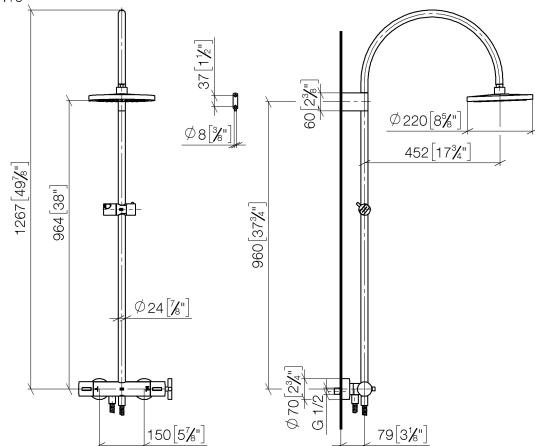

**TARA Colonne de douche avec thermostat de douche sans douchette
FlowReduce 220 mm - Champagne brossé (Or 22cts)**

TARA

34 458 892

- saillie douche fixe 452 mm
- Pomme de douche arrosoir : PURE RAIN, débit max. 7 l/min (à 3 bar)
- Fonction à partir de: 6 l/min
- Ø de pomme de douche arrosoir 220 mm
- pomme de douche arrosoir avec système anti-calcaire
- inverseur rotatif avec régulateur de débit et fonction d'arrêt
- rosaces coulissantes Ø 70 mm
- hauteur de robinetterie jusqu'à la pomme de douche arrosoir 964 mm
- hauteur de robinetterie jusqu'au bord supérieur de l'arc 1267 mm
- calibre de percement 150 mm ± 13 mm
- flexible de douche métallique 1750 mm avec protection anti-torsion intégrée
- raccord 1/2"
- barre de douche avec curseur
- diamètre de tube 23,5 mm
- Ce produit contribue au respect des exigences des systèmes d'évaluation des bâtiments écologiques, par exemple LEED®, BREEAM®, DGNB

34 458 892

mm [inches]

1:10

Diagramme de débit

Certificats

Belgaqua_22_283_2 WRAS_2204013. LGA_38737.

7_8.

34 458 892

Les pièces pour les
autres finitions
peuvent être
trouvées ici : Chrome

Liste des pièces de rechange

N°	Article Numéro	Désignation	Fréquence de montage	Délai de livraison
1	90 12 05 092 20-46	douche	1	30
2	04 28 22 346 00-46	tuyau	1	60
3	09 14 10 008 90	joint	1	2
4	90 17 11 150 00-46	patte de fixation	1	30
5	28 322 970-46	Flexible métallique de douche 1/2" x 3/8" x 1750 mm - Champagne brossé (Or 22cts)	1	30
6	12 570 970-46	Coulisse - Champagne brossé (Or 22cts)	1	30
7	90 28 22 349 00-46	tuyau	1	30
8	04 17 01 250 00-46	raccord	1	60
9	90 17 33 015 00-46	poignée	1	30
10	90 14 20 026 00 90	joint	1	2
11	90 17 33 021 00-46	poignée	1	30