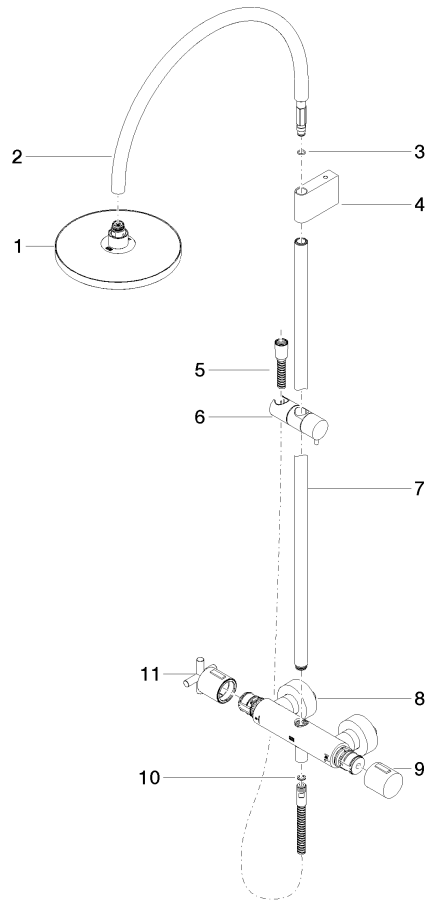

**TARA Colonne de douche avec thermostat de douche sans douchette
FlowReduce 220 mm - Champagne brossé (Or 22cts)**

TARA

34 458 892

- saillie douche fixe 452 mm
- Pomme de douche arrosoir : PURE RAIN, débit max. 7 l/min (à 3 bar)
- Fonction à partir de: 6 l/min
- Ø de pomme de douche arrosoir 220 mm
- pomme de douche arrosoir avec système anti-calcaire
- inverseur rotatif avec régulateur de débit et fonction d'arrêt
- rosaces coulissantes Ø 70 mm
- hauteur de robinetterie jusqu'à la pomme de douche arrosoir 964 mm
- hauteur de robinetterie jusqu'au bord supérieur de l'arc 1267 mm
- calibre de percement 150 mm ± 13 mm
- flexible de douche métallique 1750 mm avec protection anti-torsion intégrée
- raccord 1/2"
- barre de douche avec curseur
- diamètre de tube 23,5 mm
- Ce produit contribue au respect des exigences des systèmes d'évaluation des bâtiments écologiques, par exemple LEED®, BREEAM®, DGNB

34 458 892

mm [inches]

1:10

Diagramme de débit

Certificats

Belgaqua_22_283_2 WRAS_2204013. LGA_38737.

7_8.

34 458 892

Les pièces pour les
autres finitions
peuvent être
trouvées ici : Chrome

Liste des pièces de rechange

N°	Article Numéro	Désignation	Fréquence de montage	Délai de livraison
1	90 12 05 092 20-46	douche	1	30
2	04 28 22 346 00-46	tuyau	1	60
3	09 14 10 008 90	joint	1	2
4	90 17 11 150 00-46	patte de fixation	1	30
5	28 322 970-46	Flexible métallique de douche 1/2" x 3/8" x 1750 mm - Champagne brossé (Or 22cts)	1	30
6	12 570 970-46	Coulisse - Champagne brossé (Or 22cts)	1	30
7	90 28 22 349 00-46	tuyau	1	30
8	04 17 01 250 00-46	raccord	1	60
9	90 17 33 015 00-46	poignée	1	30
10	90 14 20 026 00 90	joint	1	2
11	90 17 33 021 00-46	poignée	1	30