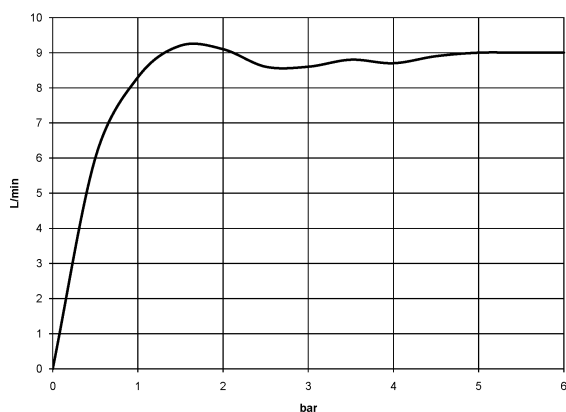

34 458 892

mm [inches]

1:10

Diagramme de débit

Certificats

Belgaqua_22_283_2 WRAS_2204013. LGA_38737.

7_8.

34 458 892