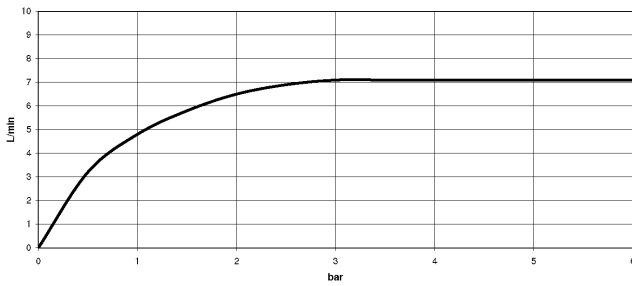

VAIA Colonne de douche avec thermostat de douche sans douchette
FlowReduce - Chrome

VAIA

34 459 809

mm [inches]

1:10

Diagramme de débit

Codes & Standards

DIN 4109