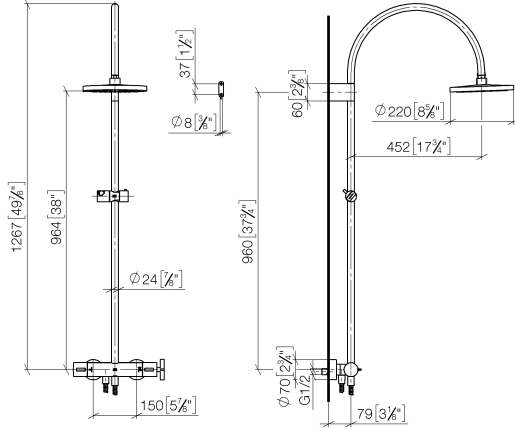

VAIA Colonne de douche avec thermostat de douche sans douchette FlowReduce - Chrome

VAIA

34 459 809

- saillie douche fixe 452 mm
 - douche de tête : jet pluie
 - Ø de pomme de douche arrosoir 220 mm
 - pomme de douche arrosoir avec système anti-calcaire
 - débit maxi. de la pomme de douche arrosoir 7 l/min
 - Fonction à partir de: 6 l/min
 - inverseur rotatif avec régulateur de débit et fonction d'arrêt
 - rosaces coulissantes Ø 70 mm
 - hauteur de robinetterie jusqu'à la pomme de douche arrosoir 964 mm
 - hauteur de robinetterie jusqu'au bord supérieur de l'arc 1267 mm
 - calibre de percement 150 mm ± 13 mm
 - flexible de douche métallique 1750 mm avec protection anti-torsion intégrée
 - raccord 1/2"
 - barre de douche avec curseur
 - diamètre de tube 23,5 mm
 - Ce produit contribue au respect des exigences des systèmes d'évaluation des bâtiments écologiques, par exemple LEED®, BREEAM®, DGNB
- Cet article ne comprend pas de douchette à main !**
Avec sécurité anti-retour.

VAIA Colonne de douche avec thermostat de douche sans douchette
FlowReduce - Chrome

VAIA

34 459 809

mm [inches]

1:10

Diagramme de débit

Codes & Standards

DIN 4109

EN 1717

ISO 3822

Scottish Water
Byelaws

UK Water Supply
Regulations

Ü-Zeichen

VAIA Colonne de douche avec thermostat de douche sans douchette
FlowReduce - Chrome

VAIA

34 459 809

Liste des pièces de rechange

N°	Article Numéro	Désignation	Fréquence de montage	Délai de livraison
	90 12 05 092 20-00	douche	11	10