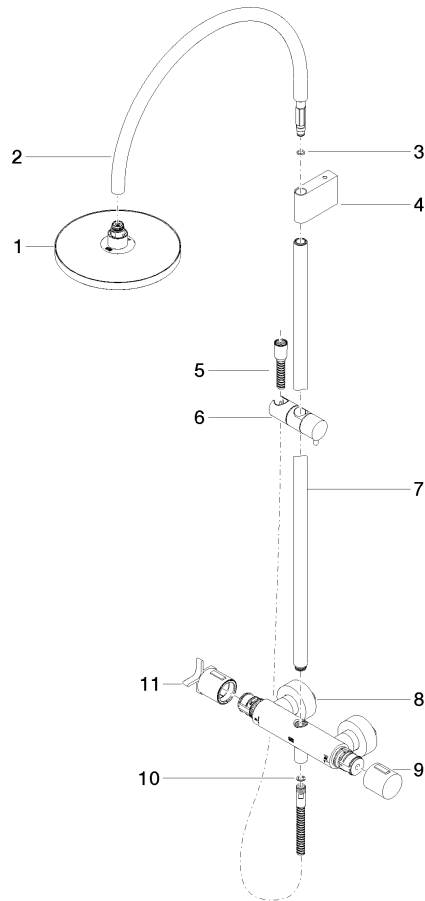

**VAIA Colonne de douche avec thermostat de douche sans douchette
FlowReduce - Platine**

VAIA

34 459 809

- saillie douche fixe 452 mm
- douche de tête : jet pluie
- Ø de pomme de douche arrosoir 220 mm
- pomme de douche arrosoir avec système anti-calcaire
- débit maxi. de la pomme de douche arrosoir 7 l/min
- Fonction à partir de: 6 l/min
- inverseur rotatif avec régulateur de débit et fonction d'arrêt
- rosaces coulissantes Ø 70 mm
- hauteur de robinetterie jusqu'à la pomme de douche arrosoir 964 mm
- hauteur de robinetterie jusqu'au bord supérieur de l'arc 1267 mm
- calibre de percement 150 mm ± 13 mm
- flexible de douche métallique 1750 mm avec protection anti-torsion intégrée
- raccord 1/2"
- barre de douche avec curseur
- diamètre de tube 23,5 mm
- Ce produit contribue au respect des exigences des systèmes d'évaluation des bâtiments écologiques, par exemple LEED®, BREEAM®, DGNB

VAIA

34 459 809

mm [inches]

1:10

Diagramme de débit

Codes & Standards

DIN 4109

EN 1717

WRAS_2204

LGA_38

Belgaqua_24-006-2

VAIA Colonne de douche avec thermostat de douche sans douchette
FlowReduce - Platine

VAIA

34 459 809

Les pièces pour les
autres finitions
peuvent être
trouvées ici : Chrome

VAIA Colonne de douche avec thermostat de douche sans douchette
FlowReduce - Platine

VAIA

34 459 809

Liste des pièces de rechange

N°	Article Numéro	Désignation	Fréquence de montage	Délai de livraison
	90 12 05 092 20-08	douche	11	40