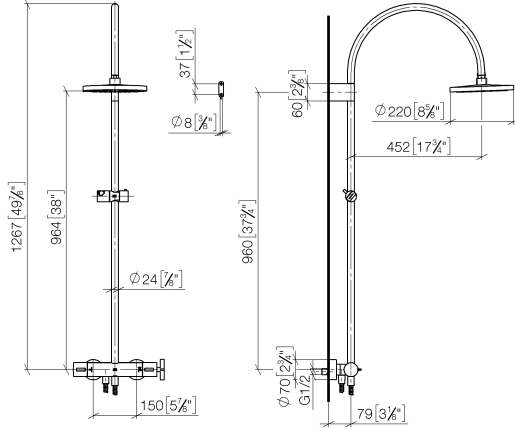

**VAIA Colonne de douche avec thermostat de douche sans douchette
FlowReduce - Platine**

VAIA

34 459 809

- saillie douche fixe 452 mm
- douche de tête : jet pluie
- Ø de pomme de douche arrosoir 220 mm
- pomme de douche arrosoir avec système anti-calcaire
- débit maxi. de la pomme de douche arrosoir 7 l/min
- Fonction à partir de: 6 l/min
- inverseur rotatif avec régulateur de débit et fonction d'arrêt
- rosaces coulissantes Ø 70 mm
- hauteur de robinetterie jusqu'à la pomme de douche arrosoir 964 mm
- hauteur de robinetterie jusqu'au bord supérieur de l'arc 1267 mm
- calibre de percement 150 mm ± 13 mm
- flexible de douche métallique 1750 mm avec protection anti-torsion intégrée
- raccord 1/2"
- barre de douche avec curseur
- diamètre de tube 23,5 mm
- Ce produit contribue au respect des exigences des systèmes d'évaluation des bâtiments écologiques, par exemple LEED®, BREEAM®, DGNB

VAIA

34 459 809

mm [inches]

1:10

Diagramme de débit

Codes & Standards

DIN 4109

EN 1717

ISO 3822

Scottish Water
Byelaws

UK Water Supply
Regulations

Ü-Zeichen

VAIA Colonne de douche avec thermostat de douche sans douchette
FlowReduce - Platine

VAIA

34 459 809

Certificats

WRAS_2204

LGA_38

Belgaqua_24-006-2

VAIA Colonne de douche avec thermostat de douche sans douchette
FlowReduce - Platine

VAIA

34 459 809

Les pièces pour les
autres finitions
peuvent être
trouvées ici : Chrome