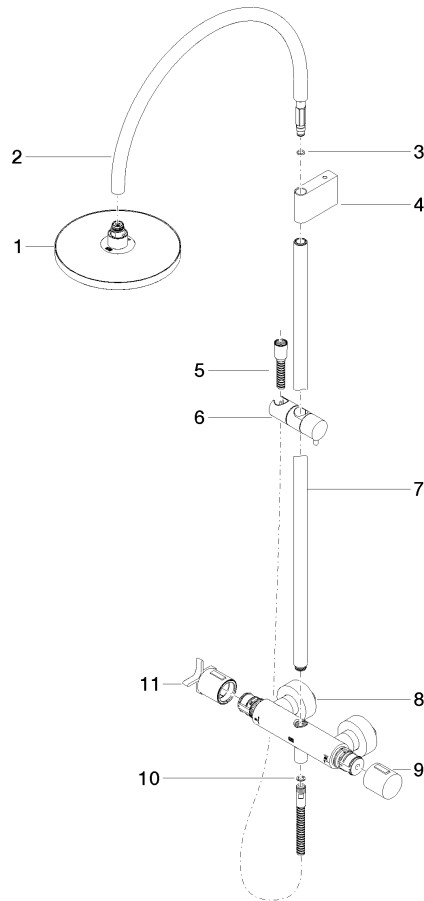

**VAIA Colonne de douche avec thermostat de douche sans douchette
FlowReduce - Dark Chrome**

VAIA

34 459 809

- saillie douche fixe 452 mm
- douche de tête : jet pluie
- Ø de pomme de douche arrosoir 220 mm
- pomme de douche arrosoir avec système anti-calcaire
- débit maxi. de la pomme de douche arrosoir 7 l/min
- Fonction à partir de: 6 l/min
- inverseur rotatif avec régulateur de débit et fonction d'arrêt
- rosaces coulissantes Ø 70 mm
- hauteur de robinetterie jusqu'à la pomme de douche arrosoir 964 mm
- hauteur de robinetterie jusqu'au bord supérieur de l'arc 1267 mm
- calibre de percement 150 mm ± 13 mm
- flexible de douche métallique 1750 mm avec protection anti-torsion intégrée
- raccord 1/2"
- barre de douche avec curseur
- diamètre de tube 23,5 mm
- Ce produit contribue au respect des exigences des systèmes d'évaluation des bâtiments écologiques, par exemple LEED®, BREEAM®, DGNB

VAIA

34 459 809

mm [inches]

1:10

Diagramme de débit

Codes & Standards

DIN 4109

EN 1717

ISO 3822

Scottish Water
Byelaws

UK Water Supply
Regulations

Ü-Zeichen

VAIA Colonne de douche avec thermostat de douche sans douchette
FlowReduce - Dark Chrome

VAIA

34 459 809

Certificats

WRAS_2204

LGA_38

Belgaqua_24-006-2

34 459 809

Les pièces pour les
autres finitions
peuvent être
trouvées ici : Chrome

VAIA Colonne de douche avec thermostat de douche sans douchette
FlowReduce - Dark Chrome