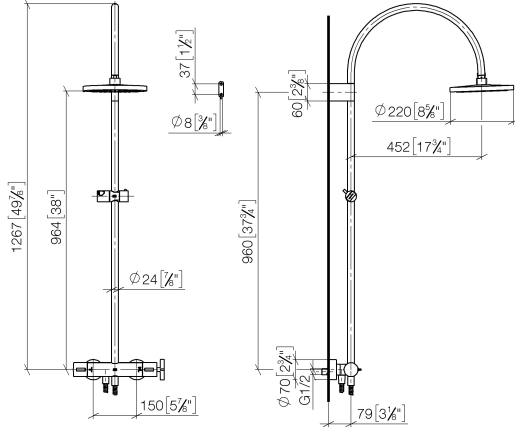

**VAIA Colonne de douche avec thermostat de douche sans douchette
FlowReduce - Dark Chrome**

VAIA

34 459 809

- saillie douche fixe 452 mm
- douche de tête : jet pluie
- Ø de pomme de douche arrosoir 220 mm
- pomme de douche arrosoir avec système anti-calcaire
- débit maxi. de la pomme de douche arrosoir 7 l/min
- Fonction à partir de: 6 l/min
- inverseur rotatif avec régulateur de débit et fonction d'arrêt
- rosaces coulissantes Ø 70 mm
- hauteur de robinetterie jusqu'à la pomme de douche arrosoir 964 mm
- hauteur de robinetterie jusqu'au bord supérieur de l'arc 1267 mm
- calibre de percement 150 mm ± 13 mm
- flexible de douche métallique 1750 mm avec protection anti-torsion intégrée
- raccord 1/2"
- barre de douche avec curseur
- diamètre de tube 23,5 mm
- Ce produit contribue au respect des exigences des systèmes d'évaluation des bâtiments écologiques, par exemple LEED®, BREEAM®, DGNB

VAIA

34 459 809

mm [inches]

1:10

Diagramme de débit

Codes & Standards

DIN 4109

EN 1717

WRAS_2204

LGA_38

Belgaqua_24-006-2

34 459 809

Les pièces pour les
autres finitions
peuvent être
trouvées ici : Chrome

VAIA Colonne de douche avec thermostat de douche sans douchette
FlowReduce - Dark Chrome