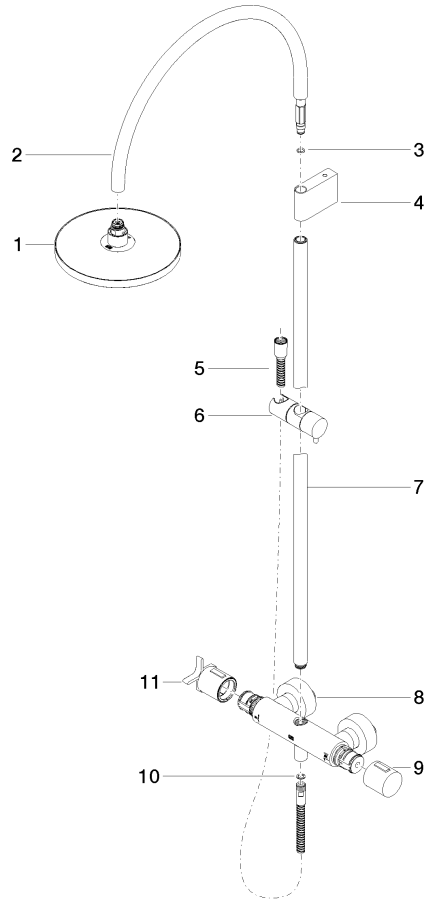

**VAIA Colonne de douche avec thermostat de douche sans douchette  
FlowReduce - Laiton brossé (Or 23cts)**

VAIA

34 459 809

- saillie douche fixe 452 mm
- douche de tête : jet pluie
- Ø de pomme de douche arrosoir 220 mm
- pomme de douche arrosoir avec système anti-calcaire
- débit maxi. de la pomme de douche arrosoir 7 l/min
- Fonction à partir de: 6 l/min
- inverseur rotatif avec régulateur de débit et fonction d'arrêt
- rosaces coulissantes Ø 70 mm
- hauteur de robinetterie jusqu'à la pomme de douche arrosoir 964 mm
- hauteur de robinetterie jusqu'au bord supérieur de l'arc 1267 mm
- calibre de percement 150 mm ± 13 mm
- flexible de douche métallique 1750 mm avec protection anti-torsion intégrée
- raccord 1/2"
- barre de douche avec curseur
- diamètre de tube 23,5 mm
- Ce produit contribue au respect des exigences des systèmes d'évaluation des bâtiments écologiques, par exemple LEED®, BREEAM®, DGNB

VAIA

34 459 809

mm [inches]

1:10

**Diagramme de débit**

**Codes & Standards**

DIN 4109

EN 1717

Certificats

---

WRAS\_2204

LGA\_38

Belgaqua\_24-006-2

VAIA Colonne de douche avec thermostat de douche sans douchette  
FlowReduce - Laiton brossé (Or 23cts)

VAIA

34 459 809

Les pièces pour les  
autres finitions  
peuvent être  
trouvées ici : Chrome

VAIA Colonne de douche avec thermostat de douche sans douchette  
FlowReduce - Laiton brossé (Or 23cts)

VAIA

34 459 809

**Liste des pièces de rechange**