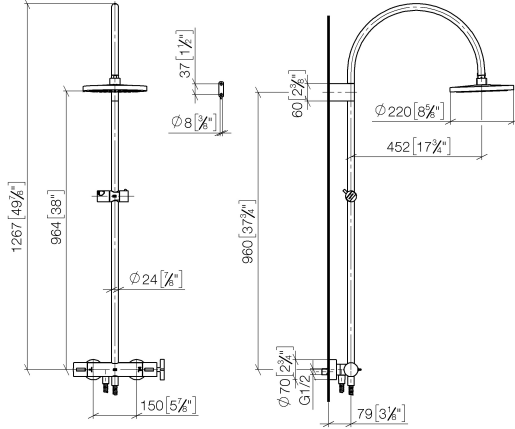

**VAIA Colonne de douche avec thermostat de douche sans douchette  
FlowReduce - Laiton brossé (Or 23cts)**

VAIA

34 459 809

- saillie douche fixe 452 mm
- douche de tête : jet pluie
- Ø de pomme de douche arrosoir 220 mm
- pomme de douche arrosoir avec système anti-calcaire
- débit maxi. de la pomme de douche arrosoir 7 l/min
- Fonction à partir de: 6 l/min
- inverseur rotatif avec régulateur de débit et fonction d'arrêt
- rosaces coulissantes Ø 70 mm
- hauteur de robinetterie jusqu'à la pomme de douche arrosoir 964 mm
- hauteur de robinetterie jusqu'au bord supérieur de l'arc 1267 mm
- calibre de percement 150 mm ± 13 mm
- flexible de douche métallique 1750 mm avec protection anti-torsion intégrée
- raccord 1/2"
- barre de douche avec curseur
- diamètre de tube 23,5 mm
- Ce produit contribue au respect des exigences des systèmes d'évaluation des bâtiments écologiques, par exemple LEED®, BREEAM®, DGNB

**Accessoires requis**

**Douchette à main - Laiton brossé (Or 23cts)** 28 016 979-28

**Accessoires requis**

**ARTICLES GÉNÉRIQUES** 28 029 979-28  
**Douchette à main - Laiton brossé (Or 23cts)**

**VAIA Colonne de douche avec thermostat de douche sans douchette**  
**FlowReduce - Laiton brossé (Or 23cts)**

VAIA

34 459 809

mm [inches]

1:10

**Diagramme de débit**

**Codes & Standards**

DIN 4109

EN 1717