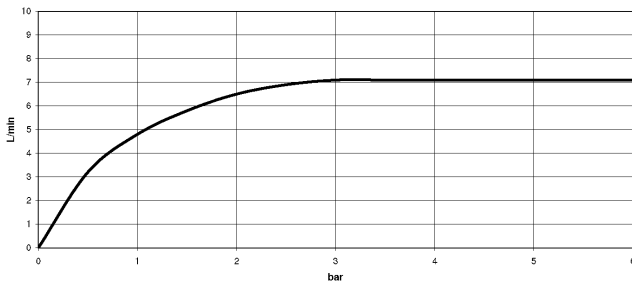

VAIA

34 459 809

mm [inches]

1:10

**Diagramme de débit**

**Codes & Standards**

DIN 4109

EN 1717