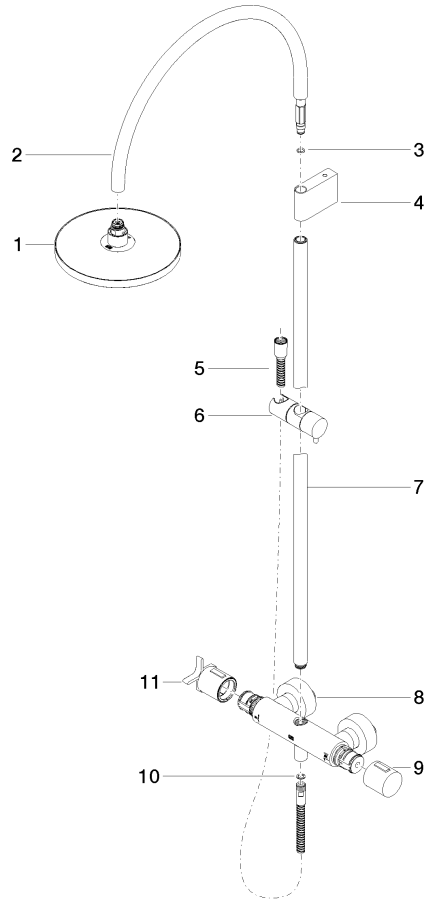

**VAIA Colonne de douche avec thermostat de douche sans douchette  
FlowReduce - Bronze brossé**

VAIA

34 459 809

- saillie douche fixe 452 mm
- douche de tête : jet pluie
- Ø de pomme de douche arrosoir 220 mm
- pomme de douche arrosoir avec système anti-calcaire
- débit maxi. de la pomme de douche arrosoir 7 l/min
- Fonction à partir de: 6 l/min
- inverseur rotatif avec régulateur de débit et fonction d'arrêt
- rosaces coulissantes Ø 70 mm
- hauteur de robinetterie jusqu'à la pomme de douche arrosoir 964 mm
- hauteur de robinetterie jusqu'au bord supérieur de l'arc 1267 mm
- calibre de percement 150 mm ± 13 mm
- flexible de douche métallique 1750 mm avec protection anti-torsion intégrée
- raccord 1/2"
- barre de douche avec curseur
- diamètre de tube 23,5 mm
- Ce produit contribue au respect des exigences des systèmes d'évaluation des bâtiments écologiques, par exemple LEED®, BREEAM®, DGNB

**Accessoires requis**

**Douchette à main - Bronze brossé 28 016 979-42**

**VAIA Colonne de douche avec thermostat de douche sans douchette  
FlowReduce - Bronze brossé**

VAIA

34 459 809

mm [inches]

1:10

**Diagramme de débit**

**Codes & Standards**

DIN 4109

EN 1717

ISO 3822

Scottish Water  
Byelaws

UK Water Supply  
Regulations

Ü-Zeichen

VAIA Colonne de douche avec thermostat de douche sans douchette  
FlowReduce - Bronze brossé

VAIA Colonne de douche avec thermostat de douche sans douchette  
FlowReduce - Bronze brossé

VAIA

34 459 809

Les pièces pour les  
autres finitions  
peuvent être  
trouvées ici : Chrome

VAIA Colonne de douche avec thermostat de douche sans douchette  
FlowReduce - Bronze brossé