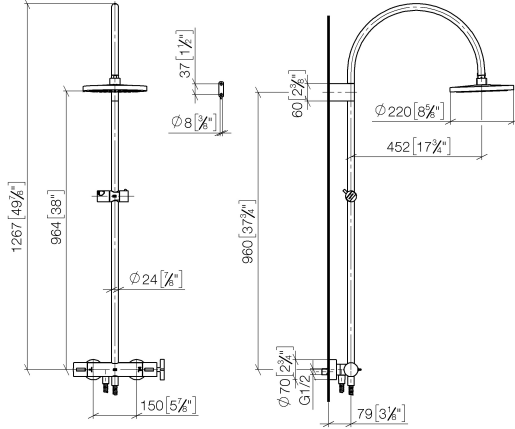

**VAIA Colonne de douche avec thermostat de douche sans douchette  
FlowReduce - Bronze brossé**

VAIA

34 459 809

- saillie douche fixe 452 mm
- douche de tête : jet pluie
- Ø de pomme de douche arrosoir 220 mm
- pomme de douche arrosoir avec système anti-calcaire
- débit maxi. de la pomme de douche arrosoir 7 l/min
- Fonction à partir de: 6 l/min
- inverseur rotatif avec régulateur de débit et fonction d'arrêt
- rosaces coulissantes Ø 70 mm
- hauteur de robinetterie jusqu'à la pomme de douche arrosoir 964 mm
- hauteur de robinetterie jusqu'au bord supérieur de l'arc 1267 mm
- calibre de percement 150 mm ± 13 mm
- flexible de douche métallique 1750 mm avec protection anti-torsion intégrée
- raccord 1/2"
- barre de douche avec curseur
- diamètre de tube 23,5 mm
- Ce produit contribue au respect des exigences des systèmes d'évaluation des bâtiments écologiques, par exemple LEED®, BREEAM®, DGNB

**Accessoires requis**

**Douchette à main - Bronze brossé 28 016 979-42**

**VAIA Colonne de douche avec thermostat de douche sans douchette  
FlowReduce - Bronze brossé**

VAIA

34 459 809

mm [inches]

1:10

**Diagramme de débit**

**Codes & Standards**

DIN 4109

EN 1717

ISO 3822

Scottish Water  
Byelaws

UK Water Supply  
Regulations

Ü-Zeichen

VAIA Colonne de douche avec thermostat de douche sans douchette  
FlowReduce - Bronze brossé