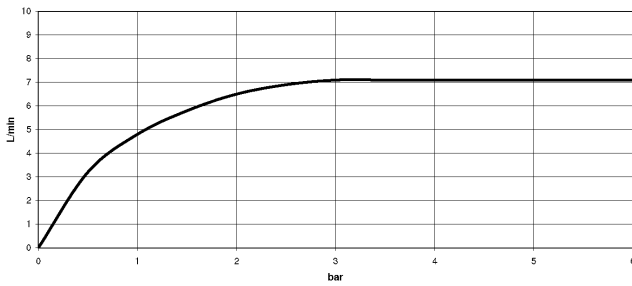

**Accessoires requis**

**Douchette à main - Bronze brossé 28 016 979-42**

**VAIA Colonne de douche avec thermostat de douche sans douchette  
FlowReduce - Bronze brossé**

VAIA

34 459 809

mm [inches]

1:10

**Diagramme de débit**