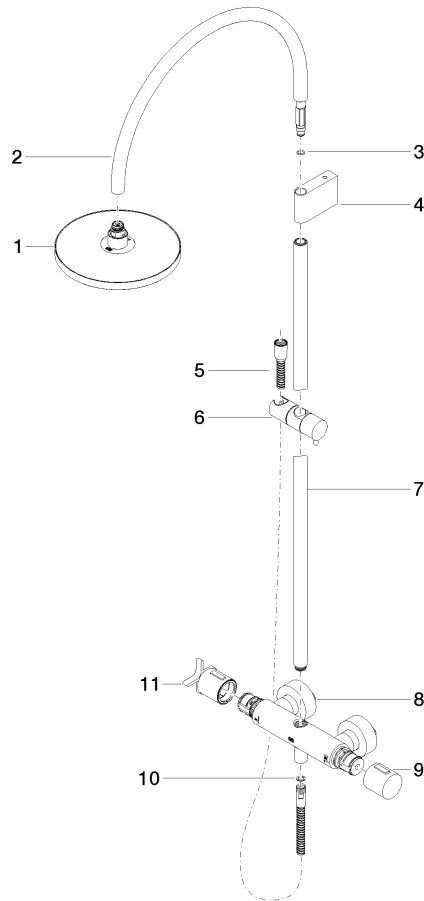

VAIA Colonne de douche avec thermostat de douche sans douchette FlowReduce - Champagne brossé (Or 22cts)

VAIA

34 459 809

- saillie douche fixe 452 mm
- douche de tête : jet pluie
- Ø de pomme de douche arrosoir 220 mm
- pomme de douche arrosoir avec système anti-calcaire
- débit maxi. de la pomme de douche arrosoir 7 l/min
- Fonction à partir de: 6 l/min
- inverseur rotatif avec régulateur de débit et fonction d'arrêt
- rosaces coulissantes Ø 70 mm
- hauteur de robinetterie jusqu'à la pomme de douche arrosoir 964 mm
- hauteur de robinetterie jusqu'au bord supérieur de l'arc 1267 mm
- calibre de percement 150 mm ± 13 mm
- flexible de douche métallique 1750 mm avec protection anti-torsion intégrée
- raccord 1/2"
- barre de douche avec curseur
- diamètre de tube 23,5 mm
- Ce produit contribue au respect des exigences des systèmes d'évaluation des bâtiments écologiques, par exemple LEED®, BREEAM®, DGNB

VAIA

34 459 809

mm [inches]

1:10

Diagramme de débit

Codes & Standards

DIN 4109

EN 1717

WRAS_2204

LGA_38

Belgaqua_24-006-2

VAIA Colonne de douche avec thermostat de douche sans douchette
FlowReduce - Champagne brossé (Or 22cts)

VAIA

34 459 809

Les pièces pour les
autres finitions
peuvent être
trouvées ici : Chrome

VAIA Colonne de douche avec thermostat de douche sans douchette
FlowReduce - Champagne brossé (Or 22cts)

VAIA

34 459 809

Liste des pièces de rechange

N°	Article Numéro	Désignation	Fréquence de montage	Délai de livraison
	90 12 05 092 20-46	douche	11	30