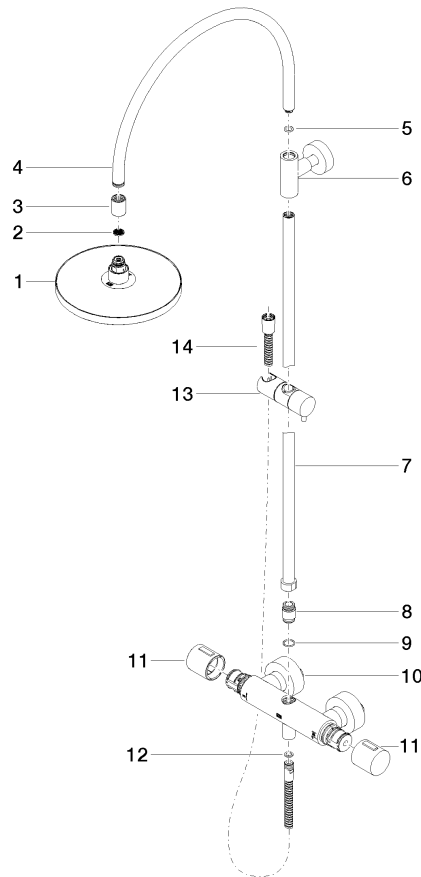

**Colonne de douche avec thermostat de douche sans douchette FlowReduce  
220 mm - Chrome**

TARA

34 459 892  
mm [inches]  
M 1:10

**Diagramme de débit**

**Codes & Standards**

DIN 4109	EN 1717	ISO 3822	Scottish Water Byelaws
UK Water Supply Regulations	Ü-Zeichen		

Colonne de douche avec thermostat de douche sans douchette FlowReduce  
220 mm - Chrome

---

TARA

34 459 892

Certificats

---

WRAS\_2204

Belgaqua\_21-032-2 LGA\_38

Colonne de douche avec thermostat de douche sans douchette FlowReduce  
220 mm - Chrome

TARA

34 459 892

Version du produit jusqu'à 9/10/2020

**Version du produit de 9/10/2020**

Colonne de douche avec thermostat de douche sans douchette FlowReduce  
220 mm - Chrome

TARA

34 459 892

Liste des pièces de rechange

Version du produit jusqu'à 9/10/2020

**Version du produit de 9/10/2020**

N°	Article Numéro	Désignation	Fréquence de montage	Délai de livraison
	04 12 05 092 00-00	douche	15	10