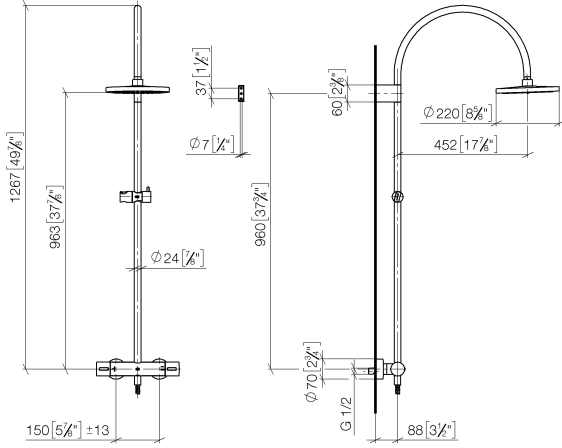

**Colonne de douche avec thermostat de douche sans douchette FlowReduce  
220 mm - Chrome**

TARA

34 459 892

S'adapte aux gammes suivantes : TARA,  
VAIA, META

- saillie douche fixe 452 mm
- douche de tête : jet pluie
- Ø de pomme de douche arrosoir 220 mm
- pomme de douche arrosoir avec système anti-calcaire
- débit maxi. de la pomme de douche arrosoir 7 l/min
- inverseur rotatif avec régulateur de débit et fonction d'arrêt
- rosaces coulissantes Ø 70 mm
- hauteur de robinetterie jusqu'à la pomme de douche arrosoir 963 mm
- hauteur de robinetterie jusqu'au bord supérieur de l'arc 1267 mm
- calibre de perçement 150 mm ± 13 mm
- flexible de douche métallique 1750 mm avec protection anti-torsion intégrée
- raccord 1/2"
- barre de douche avec curseur
- diamètre de tube 23,5 mm
- avec fonction anti-gouttes
- Ce produit contribue au respect des exigences des systèmes d'évaluation des bâtiments écologiques, par exemple LEED®, BREEAM®, DGNB

Accessoires requis

	<b>ARTICLES GÉNÉRIQUES Douchette à main - Chrome</b>	28 029 979-00 0010
---	--	-----------------------

Accessoires requis

	<b>ARTICLES GÉNÉRIQUES Douchette à main - Chrome</b>	28 025 979-00 0010
---	--	-----------------------

**Colonne de douche avec thermostat de douche sans douchette FlowReduce  
220 mm - Chrome**

TARA

34 459 892  
mm [inches]  
M 1:10

**Diagramme de débit**

**Codes & Standards**

DIN 4109	EN 1717	ISO 3822	Scottish Water Byelaws
UK Water Supply Regulations	Ü-Zeichen		

Colonne de douche avec thermostat de douche sans douchette FlowReduce  
220 mm - Chrome

---

TARA

34 459 892

Certificats

---

WRAS\_2204

Belgaqua\_21-032-2 LGA\_38