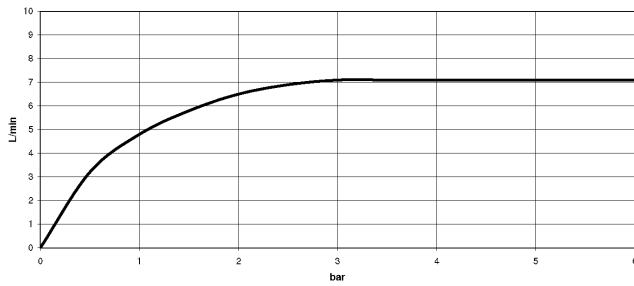

**Colonne de douche avec thermostat de douche sans douchette FlowReduce  
220 mm - Chrome**

TARA

34 459 892  
mm [inches]  
M 1:10

**Diagramme de débit**

**Codes & Standards**

DIN 4109	EN 1717	ISO 3822	Scottish Water Byelaws
UK Water Supply Regulations	Ü-Zeichen		