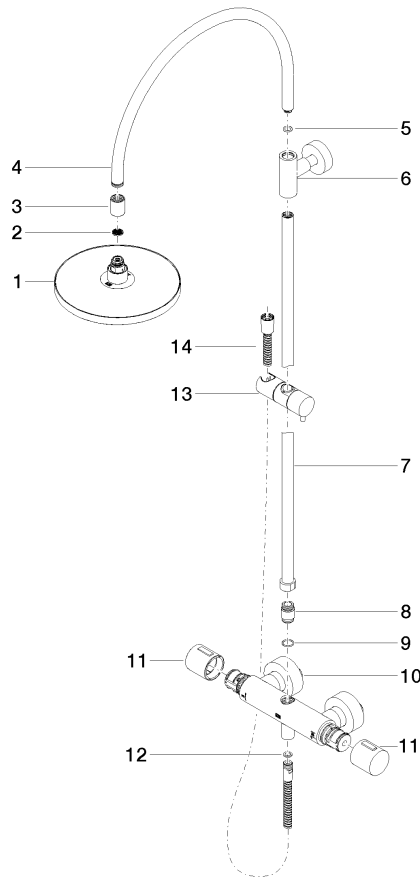

**Colonne de douche avec thermostat de douche sans douchette FlowReduce
220 mm - Platine**

TARA

34 459 892
mm [inches]
M 1:10

Diagramme de débit

Codes & Standards

DIN 4109

EN 1717

ISO 3822

Scottish Water
Byelaws

UK Water Supply
Regulations

Ü-Zeichen

Colonne de douche avec thermostat de douche sans douchette FlowReduce
220 mm - Platine

TARA

34 459 892

Certificats

WRAS_2204

Belgaqua_21-032-2 LGA_38

**Colonne de douche avec thermostat de douche sans douchette FlowReduce
220 mm - Platine**

TARA

34 459 892

Version du produit jusqu'à 9/10/2020

Version du produit de 9/10/2020

Les pièces pour les
autres finitions
peuvent être
trouvées ici : Chrome

Colonne de douche avec thermostat de douche sans douchette FlowReduce
220 mm - Platine

TARA

34 459 892

Liste des pièces de rechange

Version du produit jusqu'à 9/10/2020

Version du produit de 9/10/2020

N°	Article Numéro	Désignation	Fréquence de montage	Délai de livraison
	04 12 05 092 00-08	douche	15	40