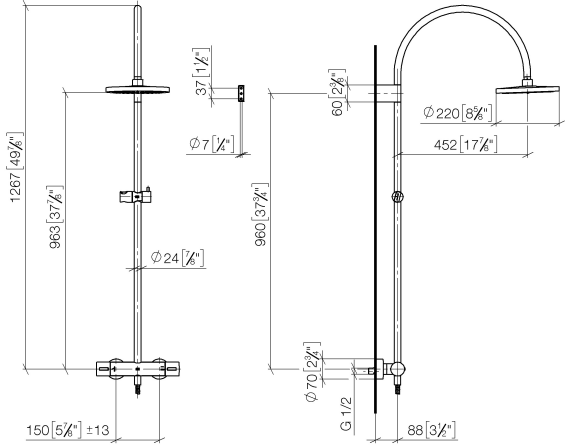

**Colonne de douche avec thermostat de douche sans douchette FlowReduce
220 mm - Dark Chrome**

TARA

34 459 892

S'adapte aux gammes suivantes : TARA,
VAIA, META

- saillie douche fixe 452 mm
- douche de tête : jet pluie
- Ø de pomme de douche arrosoir 220 mm
- pomme de douche arrosoir avec système anti-calcaire
- débit maxi. de la pomme de douche arrosoir 7 l/min
- inverseur rotatif avec régulateur de débit et fonction d'arrêt
- rosaces coulissantes Ø 70 mm
- hauteur de robinetterie jusqu'à la pomme de douche arrosoir 963 mm
- hauteur de robinetterie jusqu'au bord supérieur de l'arc 1267 mm
- calibre de perçement 150 mm ± 13 mm
- flexible de douche métallique 1750 mm avec protection anti-torsion intégrée
- raccord 1/2"
- barre de douche avec curseur
- diamètre de tube 23,5 mm
- avec fonction anti-gouttes
- Ce produit contribue au respect des exigences des systèmes d'évaluation des bâtiments écologiques, par exemple LEED®, BREEAM®, DGNB

**Colonne de douche avec thermostat de douche sans douchette FlowReduce
220 mm - Dark Chrome**

TARA

34 459 892
mm [inches]
M 1:10

Diagramme de débit

Codes & Standards

DIN 4109

ISO 3822

Scottish Water
Byelaws

UK Water Supply
Regulations

Ü-Zeichen

Colonne de douche avec thermostat de douche sans douchette FlowReduce
220 mm - Dark Chrome

TARA

34 459 892

Certificats

WRAS_2204

LGA_38

**Colonne de douche avec thermostat de douche sans douchette FlowReduce
220 mm - Dark Chrome**

TARA

34 459 892

Les pièces pour les autres finitions peuvent être trouvées ici : [Chrome](#)

Colonne de douche avec thermostat de douche sans douchette FlowReduce
220 mm - Dark Chrome