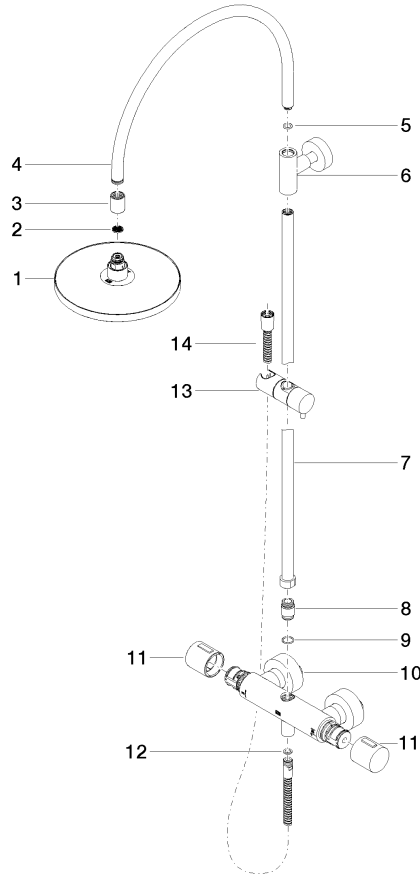

**Colonne de douche avec thermostat de douche sans douchette FlowReduce
220 mm - Dark Chrome**

TARA

34 459 892

S'adapte aux gammes suivantes : TARA,
VAIA, META

- saillie douche fixe 452 mm
- douche de tête : jet pluie
- Ø de pomme de douche arrosoir 220 mm
- pomme de douche arrosoir avec système anti-calcaire
- débit maxi. de la pomme de douche arrosoir 7 l/min
- inverseur rotatif avec régulateur de débit et fonction d'arrêt
- rosaces coulissantes Ø 70 mm
- hauteur de robinetterie jusqu'à la pomme de douche arrosoir 963 mm
- hauteur de robinetterie jusqu'au bord supérieur de l'arc 1267 mm
- calibre de perçement 150 mm ± 13 mm
- flexible de douche métallique 1750 mm avec protection anti-torsion intégrée
- raccord 1/2"
- barre de douche avec curseur
- diamètre de tube 23,5 mm
- avec fonction anti-gouttes
- Ce produit contribue au respect des exigences des systèmes d'évaluation des bâtiments écologiques, par exemple LEED®, BREEAM®, DGNB

**Colonne de douche avec thermostat de douche sans douchette FlowReduce
220 mm - Dark Chrome**

TARA

34 459 892
mm [inches]
M 1:10

Diagramme de débit

Codes & Standards

DIN 4109

ISO 3822

Scottish Water
Byelaws

UK Water Supply
Regulations

Ü-Zeichen

Colonne de douche avec thermostat de douche sans douchette FlowReduce
220 mm - Dark Chrome

TARA

34 459 892

Certificats

WRAS_2204

LGA_38

**Colonne de douche avec thermostat de douche sans douchette FlowReduce
220 mm - Dark Chrome**

TARA

34 459 892

Les pièces pour les autres finitions peuvent être trouvées ici : [Chrome](#)

Colonne de douche avec thermostat de douche sans douchette FlowReduce
220 mm - Dark Chrome