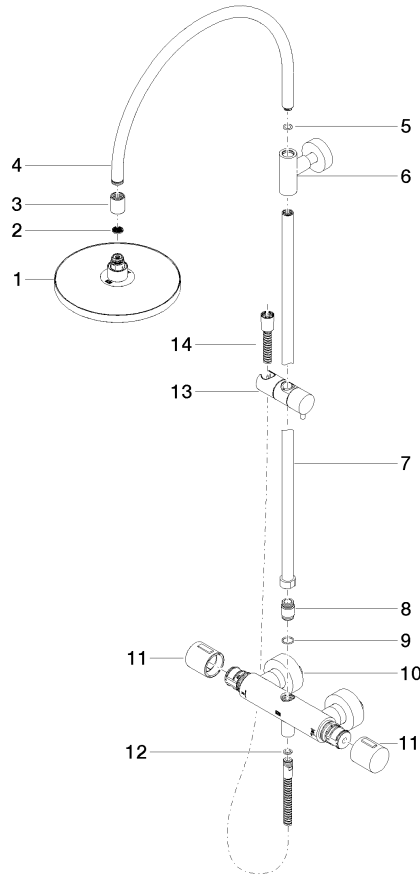

**Colonne de douche avec thermostat de douche sans douchette FlowReduce
220 mm - Or clair brossé**

TARA

34 459 892

S'adapte aux gammes suivantes : TARA,
VAIA, META

- saillie douche fixe 452 mm
- douche de tête : jet pluie
- Ø de pomme de douche arrosoir 220 mm
- pomme de douche arrosoir avec système anti-calcaire
- débit maxi. de la pomme de douche arrosoir 7 l/min
- inverseur rotatif avec régulateur de débit et fonction d'arrêt
- rosaces coulissantes Ø 70 mm
- hauteur de robinetterie jusqu'à la pomme de douche arrosoir 963 mm
- hauteur de robinetterie jusqu'au bord supérieur de l'arc 1267 mm
- calibre de perçement 150 mm ± 13 mm
- flexible de douche métallique 1750 mm avec protection anti-torsion intégrée
- raccord 1/2"
- barre de douche avec curseur
- diamètre de tube 23,5 mm
- avec fonction anti-gouttes
- Ce produit contribue au respect des exigences des systèmes d'évaluation des bâtiments écologiques, par exemple LEED®, BREEAM®, DGNB

**Colonne de douche avec thermostat de douche sans douchette FlowReduce
220 mm - Or clair brossé**

TARA

34 459 892
mm [inches]
M 1:10

Diagramme de débit

Codes & Standards

DIN 4109

ISO 3822

Scottish Water
Byelaws

UK Water Supply
Regulations

Ü-Zeichen

Colonne de douche avec thermostat de douche sans douchette FlowReduce
220 mm - Or clair brossé

TARA

34 459 892

Certificats

WRAS_2204

LGA_38

34 459 892

Version du produit de 9/10/2020

Les pièces pour les
autres finitions
peuvent être
trouvées ici : Chrome

Colonne de douche avec thermostat de douche sans douchette FlowReduce
220 mm - Or clair brossé