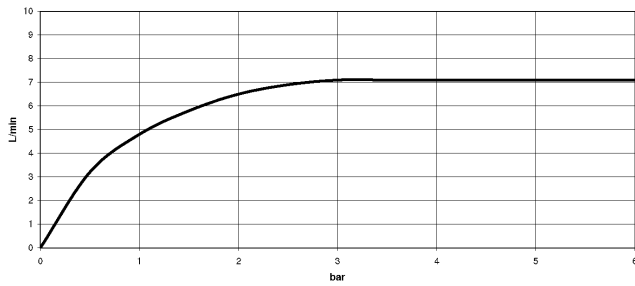

**Colonne de douche avec thermostat de douche sans douchette FlowReduce
220 mm - Or clair brossé**

TARA

34 459 892
mm [inches]
M 1:10

Diagramme de débit

Codes & Standards

DIN 4109

ISO 3822

Scottish Water
Byelaws