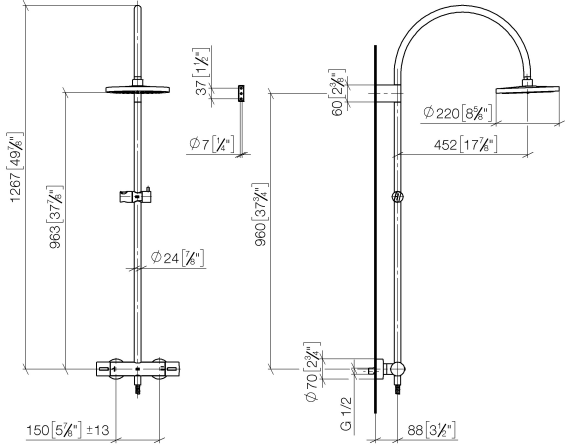

**Colonne de douche avec thermostat de douche sans douchette FlowReduce
220 mm - Or clair brossé**

TARA

34 459 892

S'adapte aux gammes suivantes : TARA,
VAIA, META

- saillie douche fixe 452 mm
- douche de tête : jet pluie
- Ø de pomme de douche arrosoir 220 mm
- pomme de douche arrosoir avec système anti-calcaire
- débit maxi. de la pomme de douche arrosoir 7 l/min
- inverseur rotatif avec régulateur de débit et fonction d'arrêt
- rosaces coulissantes Ø 70 mm
- hauteur de robinetterie jusqu'à la pomme de douche arrosoir 963 mm
- hauteur de robinetterie jusqu'au bord supérieur de l'arc 1267 mm
- calibre de perçement 150 mm ± 13 mm
- flexible de douche métallique 1750 mm avec protection anti-torsion intégrée
- raccord 1/2"
- barre de douche avec curseur
- diamètre de tube 23,5 mm
- avec fonction anti-gouttes
- Ce produit contribue au respect des exigences des systèmes d'évaluation des bâtiments écologiques, par exemple LEED®, BREEAM®, DGNB

**Colonne de douche avec thermostat de douche sans douchette FlowReduce
220 mm - Or clair brossé**

TARA

34 459 892
mm [inches]
M 1:10

Diagramme de débit

Codes & Standards

DIN 4109

ISO 3822

Scottish Water
Byelaws

UK Water Supply
Regulations

Ü-Zeichen

Colonne de douche avec thermostat de douche sans douchette FlowReduce
220 mm - Or clair brossé

TARA

34 459 892

Certificats

WRAS_2204

LGA_38

34 459 892

Version du produit de 9/10/2020

Les pièces pour les
autres finitions
peuvent être
trouvées ici : Chrome

Colonne de douche avec thermostat de douche sans douchette FlowReduce
220 mm - Or clair brossé