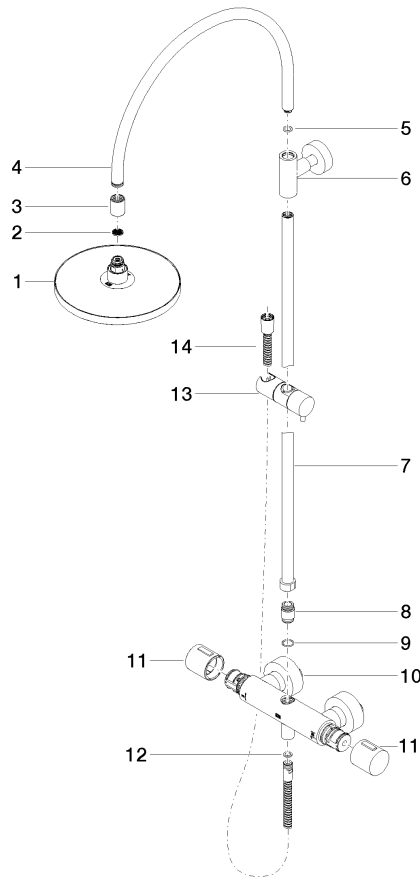

**Colonne de douche avec thermostat de douche sans douchette FlowReduce  
220 mm - Laiton brossé (Or 23cts)**

TARA

34 459 892  
mm [inches]  
M 1:10

**Diagramme de débit**

**Codes & Standards**

DIN 4109

EN 1717

ISO 3822

Scottish Water  
Byelaws

UK Water Supply  
Regulations

Ü-Zeichen

Colonne de douche avec thermostat de douche sans douchette FlowReduce  
220 mm - Laiton brossé (Or 23cts)

---

TARA

34 459 892

Certificats

---

WRAS\_2204

Belgaqua\_21-032-2 LGA\_38

**Colonne de douche avec thermostat de douche sans douchette FlowReduce  
220 mm - Laiton brossé (Or 23cts)**

TARA

34 459 892

Version du produit jusqu'à 9/10/2020

**Version du produit de 9/10/2020**

Les pièces pour les  
autres finitions  
peuvent être  
trouvées ici : Chrome

Colonne de douche avec thermostat de douche sans douchette FlowReduce  
220 mm - Laiton brossé (Or 23cts)