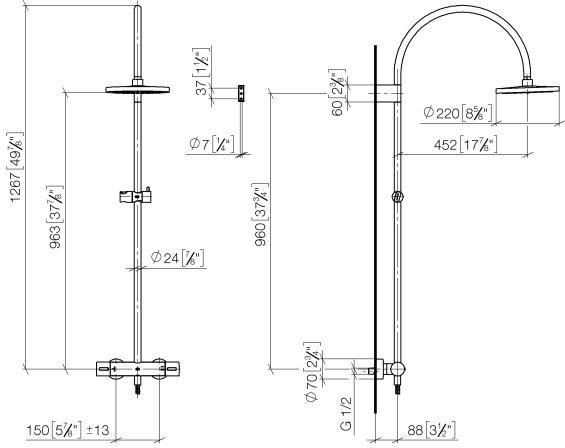

**Colonne de douche avec thermostat de douche sans douchette FlowReduce  
220 mm - Laiton brossé (Or 23cts)**

TARA

34 459 892

S'adapte aux gammes suivantes : TARA,  
VAIA, META

- saillie douche fixe 452 mm
- douche de tête : jet pluie
- Ø de pomme de douche arrosoir 220 mm
- pomme de douche arrosoir avec système anti-calcaire
- débit maxi. de la pomme de douche arrosoir 7 l/min
- inverseur rotatif avec régulateur de débit et fonction d'arrêt
- rosaces coulissantes Ø 70 mm
- hauteur de robinetterie jusqu'à la pomme de douche arrosoir 963 mm
- hauteur de robinetterie jusqu'au bord supérieur de l'arc 1267 mm
- calibre de perçement 150 mm ± 13 mm
- flexible de douche métallique 1750 mm avec protection anti-torsion intégrée
- raccord 1/2"
- barre de douche avec curseur
- diamètre de tube 23,5 mm
- avec fonction anti-gouttes
- Ce produit contribue au respect des exigences des systèmes d'évaluation des bâtiments écologiques, par exemple LEED®, BREEAM®, DGNB

**Colonne de douche avec thermostat de douche sans douchette FlowReduce  
220 mm - Laiton brossé (Or 23cts)**

TARA

34 459 892  
mm [inches]  
M 1:10

**Diagramme de débit**

**Codes & Standards**

DIN 4109

EN 1717