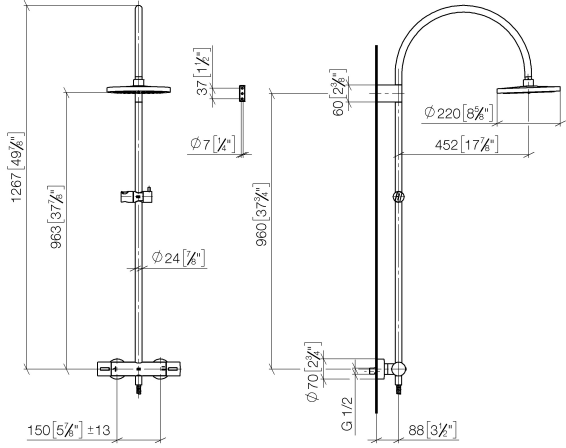

**Colonne de douche avec thermostat de douche sans douchette FlowReduce
220 mm - Bronze brossé**

TARA

34 459 892

S'adapte aux gammes suivantes : TARA, VAIA, META

- saillie douche fixe 452 mm
- douche de tête : jet pluie
- Ø de pomme de douche arrosoir 220 mm
- pomme de douche arrosoir avec système anti-calcaire
- débit maxi. de la pomme de douche arrosoir 7 l/min
- inverseur rotatif avec régulateur de débit et fonction d'arrêt
- rosaces coulissantes Ø 70 mm
- hauteur de robinetterie jusqu'à la pomme de douche arrosoir 963 mm
- hauteur de robinetterie jusqu'au bord supérieur de l'arc 1267 mm
- calibre de perçement 150 mm ± 13 mm
- flexible de douche métallique 1750 mm avec protection anti-torsion intégrée
- raccord 1/2"
- barre de douche avec curseur
- diamètre de tube 23,5 mm
- avec fonction anti-gouttes
- Ce produit contribue au respect des exigences des systèmes d'évaluation des bâtiments écologiques, par exemple LEED®, BREEAM®, DGNB

**Colonne de douche avec thermostat de douche sans douchette FlowReduce
220 mm - Bronze brossé**

TARA

34 459 892
mm [inches]
M 1:10

Diagramme de débit

Codes & Standards

DIN 4109

ISO 3822

Scottish Water
Byelaws

UK Water Supply
Regulations

Ü-Zeichen

Colonne de douche avec thermostat de douche sans douchette FlowReduce
220 mm - Bronze brossé

TARA

34 459 892

Certificats

WRAS_2204

LGA_38

34 459 892

Version du produit de 9/10/2020

Les pièces pour les
autres finitions
peuvent être
trouvées ici : [Chrome](#)

Colonne de douche avec thermostat de douche sans douchette FlowReduce
220 mm - Bronze brossé