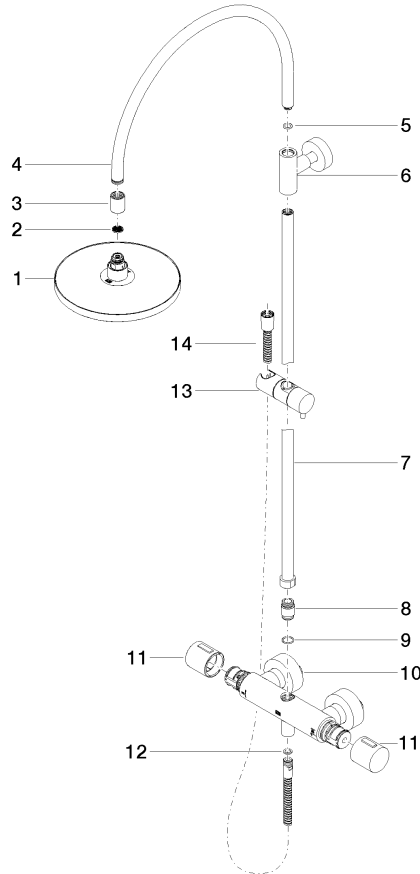

**Colonne de douche avec thermostat de douche sans douchette FlowReduce  
220 mm - Chrome brossé**

TARA

34 459 892

S'adapte aux gammes suivantes : TARA,  
VAIA, META

- saillie douche fixe 452 mm
- douche de tête : jet pluie
- Ø de pomme de douche arrosoir 220 mm
- pomme de douche arrosoir avec système anti-calcaire
- débit maxi. de la pomme de douche arrosoir 7 l/min
- inverseur rotatif avec régulateur de débit et fonction d'arrêt
- rosaces coulissantes Ø 70 mm
- hauteur de robinetterie jusqu'à la pomme de douche arrosoir 963 mm
- hauteur de robinetterie jusqu'au bord supérieur de l'arc 1267 mm
- calibre de perçement 150 mm ± 13 mm
- flexible de douche métallique 1750 mm avec protection anti-torsion intégrée
- raccord 1/2"
- barre de douche avec curseur
- diamètre de tube 23,5 mm
- avec fonction anti-gouttes
- Ce produit contribue au respect des exigences des systèmes d'évaluation des bâtiments écologiques, par exemple LEED®, BREEAM®, DGNB

**Colonne de douche avec thermostat de douche sans douchette FlowReduce  
220 mm - Chrome brossé**

TARA

34 459 892  
mm [inches]  
M 1:10

**Diagramme de débit**

**Codes & Standards**

DIN 4109

EN 1717

ISO 3822

---

WRAS\_2204

Belgaqua\_21-032-2 LGA\_38

**Colonne de douche avec thermostat de douche sans douchette FlowReduce  
220 mm - Chrome brossé**

TARA

34 459 892

Version du produit jusqu'à 9/10/2020

**Version du produit de 9/10/2020**

Les pièces pour les  
autres finitions  
peuvent être  
trouvées ici : Chrome

Colonne de douche avec thermostat de douche sans douchette FlowReduce  
220 mm - Chrome brossé

TARA

34 459 892

Liste des pièces de rechange