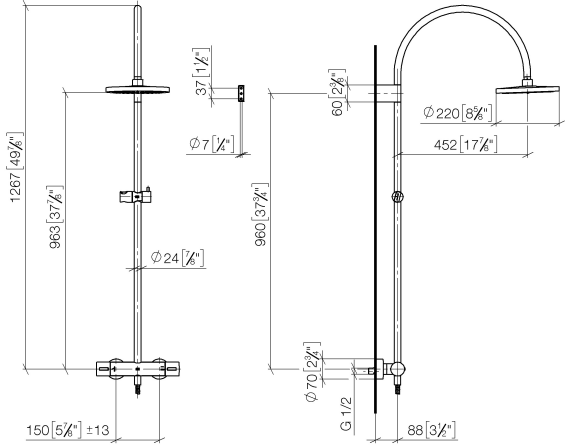

**Colonne de douche avec thermostat de douche sans douchette FlowReduce  
220 mm - Chrome brossé**

TARA

34 459 892

S'adapte aux gammes suivantes : TARA,  
VAIA, META

- saillie douche fixe 452 mm
- douche de tête : jet pluie
- Ø de pomme de douche arrosoir 220 mm
- pomme de douche arrosoir avec système anti-calcaire
- débit maxi. de la pomme de douche arrosoir 7 l/min
- inverseur rotatif avec régulateur de débit et fonction d'arrêt
- rosaces coulissantes Ø 70 mm
- hauteur de robinetterie jusqu'à la pomme de douche arrosoir 963 mm
- hauteur de robinetterie jusqu'au bord supérieur de l'arc 1267 mm
- calibre de perçement 150 mm ± 13 mm
- flexible de douche métallique 1750 mm avec protection anti-torsion intégrée
- raccord 1/2"
- barre de douche avec curseur
- diamètre de tube 23,5 mm
- avec fonction anti-gouttes
- Ce produit contribue au respect des exigences des systèmes d'évaluation des bâtiments écologiques, par exemple LEED®, BREEAM®, DGNB

**Colonne de douche avec thermostat de douche sans douchette FlowReduce  
220 mm - Chrome brossé**

TARA

34 459 892  
mm [inches]  
M 1:10

**Diagramme de débit**

**Codes & Standards**

DIN 4109

EN 1717

ISO 3822

Scottish Water  
Byelaws

UK Water Supply  
Regulations

Ü-Zeichen

Colonne de douche avec thermostat de douche sans douchette FlowReduce  
220 mm - Chrome brossé

---

TARA

34 459 892

Certificats

---

WRAS\_2204

Belgaqua\_21-032-2 LGA\_38

**Colonne de douche avec thermostat de douche sans douchette FlowReduce  
220 mm - Chrome brossé**

TARA

34 459 892

Version du produit jusqu'à 9/10/2020

**Version du produit de 9/10/2020**