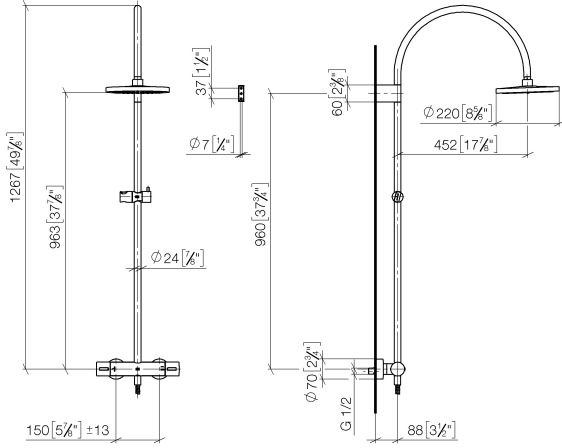

**Colonne de douche avec thermostat de douche sans douchette FlowReduce  
220 mm - Dark Platinum brossé**

TARA

34 459 892  
mm [inches]  
M 1:10

**Diagramme de débit**

**Codes & Standards**

DIN 4109

EN 1717