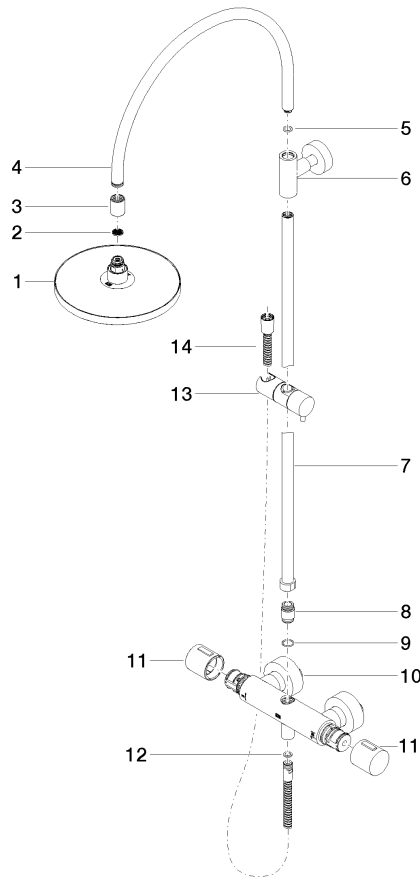

**Colonne de douche avec thermostat de douche sans douchette FlowReduce  
220 mm - Dark Platinum brossé**

TARA

34 459 892  
mm [inches]  
M 1:10

**Diagramme de débit**

**Codes & Standards**

DIN 4109

EN 1717

ISO 3822

Scottish Water  
Byelaws

UK Water Supply  
Regulations

Ü-Zeichen

Colonne de douche avec thermostat de douche sans douchette FlowReduce  
220 mm - Dark Platinum brossé

---

TARA

34 459 892

Certificats

---

WRAS\_2204

Belgaqua\_21-032-2 LGA\_38

**Colonne de douche avec thermostat de douche sans douchette FlowReduce  
220 mm - Dark Platinum brossé**

TARA

34 459 892

Version du produit jusqu'à 9/10/2020

**Version du produit de 9/10/2020**

Les pièces pour les  
autres finitions  
peuvent être  
trouvées ici : Chrome

Colonne de douche avec thermostat de douche sans douchette FlowReduce  
220 mm - Dark Platinum brossé