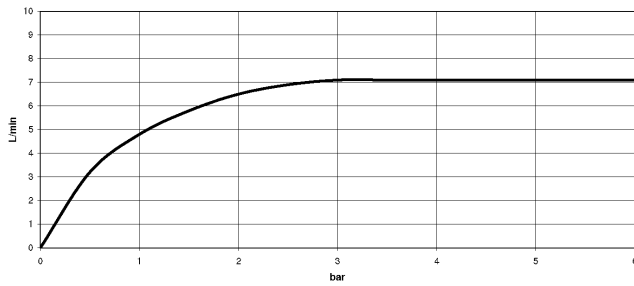

**Colonne de douche avec thermostat de douche sans douchette FlowReduce -
Dark Chrome**

34 459 979
mm [inches]
1:10

Diagramme de débit

Codes & Standards

DIN 4109

EN 1111

ISO 3822

Scottish Water
Byelaws