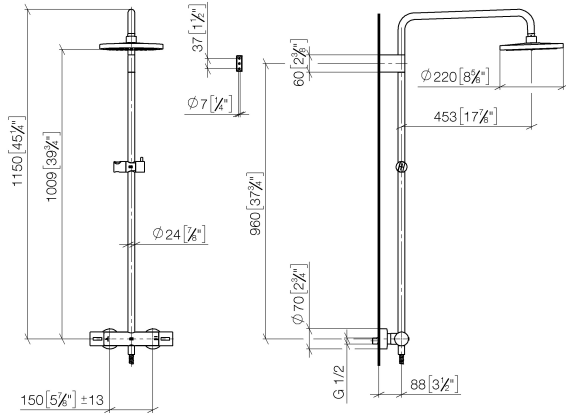

Colonne de douche avec thermostat de douche sans douchette FlowReduce - Dark Chrome

IMO

34 459 979

S'adapte aux gammes suivantes : IMO, LULU, TARA, LISSÉ, VAIA, META

- saillie douche fixe 453 mm
- douche de tête : jet pluie
- Ø de pomme de douche arrosoir 220 mm
- pomme de douche arrosoir avec système anti-calcaire
- débit maxi. de la pomme de douche arrosoir 7 l/min
- inverseur rotatif avec régulateur de débit et fonction d'arrêt
- rosaces coulissantes Ø 70 mm
- hauteur de robinetterie jusqu'à la pomme de douche arrosoir 1009 mm
- hauteur de robinetterie jusqu'au bord supérieur de l'arc 1150 mm
- calibre de perçement 150 mm ± 13 mm
- flexible de douche métallique 1750 mm avec protection anti-torsion intégrée
- raccord 1/2"
- barre de douche avec curseur
- diamètre de tube 23,5 mm
- avec fonction anti-gouttes
- Ce produit contribue au respect des exigences des systèmes d'évaluation des bâtiments écologiques, par exemple LEED®, BREEAM®, DGNB

**Colonne de douche avec thermostat de douche sans douchette FlowReduce -
Dark Chrome**

34 459 979
mm [inches]
1:10

Diagramme de débit

Codes & Standards

DIN 4109

EN 1111

ISO 3822

Scottish Water
Byelaws

UK Water Supply
Regulations

Ü-Zeichen

Colonne de douche avec thermostat de douche sans douchette FlowReduce -
Dark Chrome

IMO

34 459 979

Certificats

WRAS_2204

DVGW_DW-
6509DN0