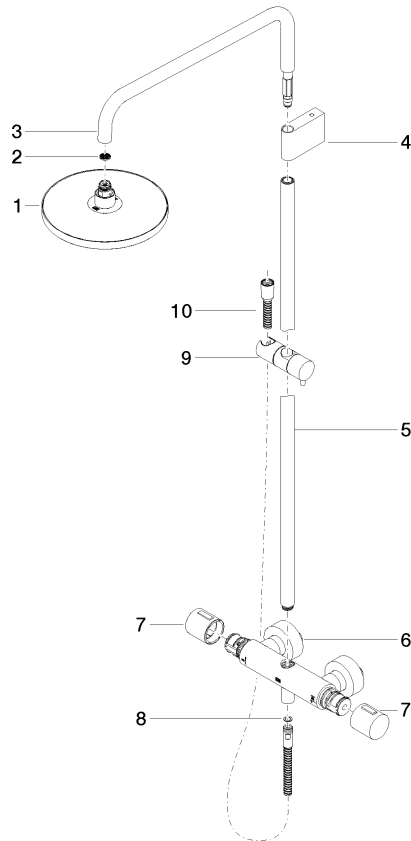

Colonne de douche avec thermostat de douche sans douchette FlowReduce - Dark Chrome

IMO

34 459 979

Les pièces pour les
autres finitions
peuvent être
trouvées ici : [Chrome](#)