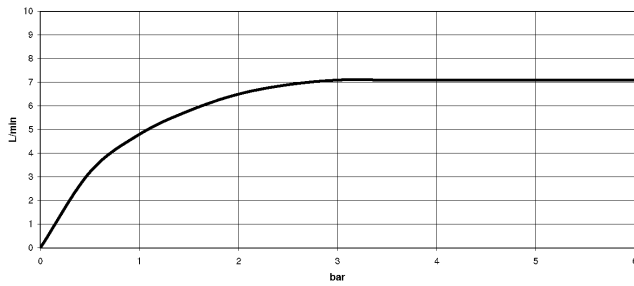

**Colonne de douche avec thermostat de douche sans douchette FlowReduce -
Noir mat**

34 459 979
mm [inches]
1:10

Diagramme de débit

Codes & Standards

DIN 4109

EN 1111

EN 1717

ISO 3822