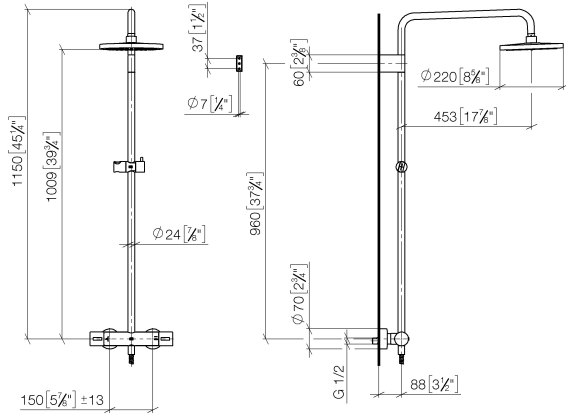

**Colonne de douche avec thermostat de douche sans douchette FlowReduce -
Noir mat**

34 459 979
mm [inches]
1:10

Diagramme de débit

Codes & Standards

DIN 4109

EN 1111

EN 1717

ISO 3822