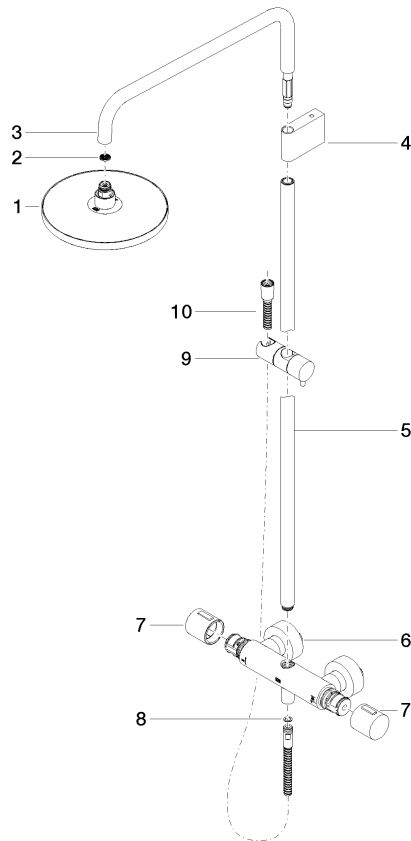

34 459 979

Version du produit de 4/1/2024

Les pièces pour les
autres finitions
peuvent être
trouvées ici : Chrome