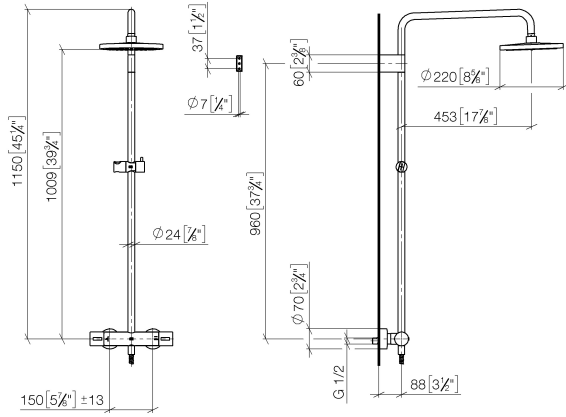

Colonne de douche avec thermostat de douche sans douchette FlowReduce - Bronze brossé

IMO

34 459 979

S'adapte aux gammes suivantes : IMO, LULU, TARA, LISSÉ, VAIA, META

- saillie douche fixe 453 mm
- douche de tête : jet pluie
- Ø de pomme de douche arrosoir 220 mm
- pomme de douche arrosoir avec système anti-calcaire
- débit maxi. de la pomme de douche arrosoir 7 l/min
- inverseur rotatif avec régulateur de débit et fonction d'arrêt
- rosaces coulissantes Ø 70 mm
- hauteur de robinetterie jusqu'à la pomme de douche arrosoir 1009 mm
- hauteur de robinetterie jusqu'au bord supérieur de l'arc 1150 mm
- calibre de perçement 150 mm ± 13 mm
- flexible de douche métallique 1750 mm avec protection anti-torsion intégrée
- raccord 1/2"
- barre de douche avec curseur
- diamètre de tube 23,5 mm
- avec fonction anti-gouttes
- Ce produit contribue au respect des exigences des systèmes d'évaluation des bâtiments écologiques, par exemple LEED®, BREEAM®, DGNB

34 459 979
mm [inches]
1:10

Diagramme de débit

Codes & Standards

DIN 4109

ISO 3822

Scottish Water
Byelaws

UK Water Supply
Regulations

Ü-Zeichen