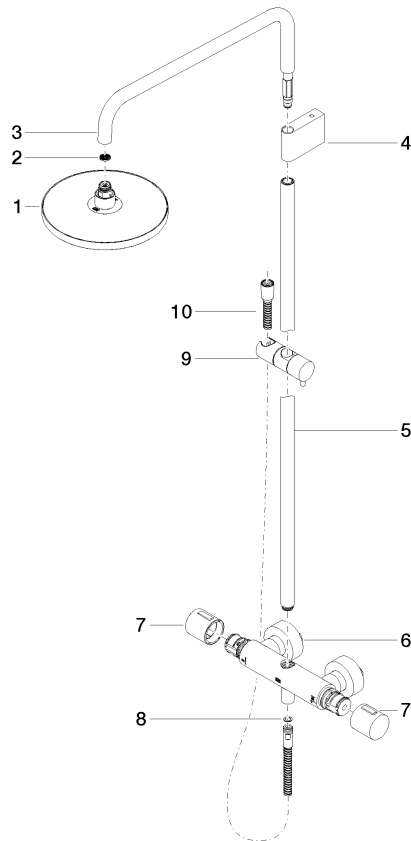

Colonne de douche avec thermostat de douche sans douchette FlowReduce -
Bronze brossé

34 459 979

Version du produit de 4/1/2024

Les pièces pour les
autres finitions
peuvent être
trouvées ici : Chrome