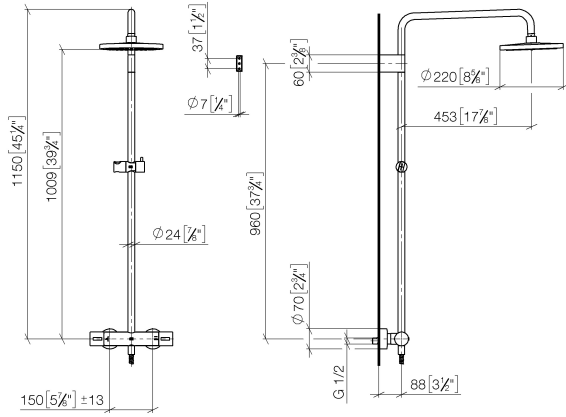

**Colonne de douche avec thermostat de douche sans douchette FlowReduce -
Champagne (Or 22cts)**

IMO

34 459 979

S'adapte aux gammes suivantes : IMO,
LULU, TARA, LISSÉ, VAIA, META

- saillie douche fixe 453 mm
- douche de tête : jet pluie
- Ø de pomme de douche arrosoir 220 mm
- pomme de douche arrosoir avec système anti-calcaire
- débit maxi. de la pomme de douche arrosoir 7 l/min
- inverseur rotatif avec régulateur de débit et fonction d'arrêt
- rosaces coulissantes Ø 70 mm
- hauteur de robinetterie jusqu'à la pomme de douche arrosoir 1009 mm
- hauteur de robinetterie jusqu'au bord supérieur de l'arc 1150 mm
- calibre de perçement 150 mm ± 13 mm
- flexible de douche métallique 1750 mm avec protection anti-torsion intégrée
- raccord 1/2"
- barre de douche avec curseur
- diamètre de tube 23,5 mm
- avec fonction anti-gouttes
- Ce produit contribue au respect des exigences des systèmes d'évaluation des bâtiments écologiques, par exemple LEED®, BREEAM®, DGNB

**Colonne de douche avec thermostat de douche sans douchette FlowReduce -
Champagne (Or 22cts)**

34 459 979
mm [inches]
1:10

Diagramme de débit

Codes & Standards

DIN 4109

EN 1111

ISO 3822

Scottish Water
Byelaws

UK Water Supply
Regulations

Ü-Zeichen

Colonne de douche avec thermostat de douche sans douchette FlowReduce -
Champagne (Or 22cts)

IMO

34 459 979

Certificats

WRAS_2204

DVGW_DW-
6509DN0