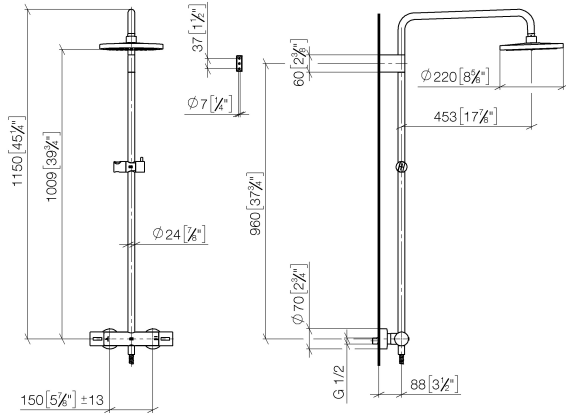

**Colonne de douche avec thermostat de douche sans douchette FlowReduce -
Chrome brossé**

IMO

34 459 979

S'adapte aux gammes suivantes : IMO,
LULU, TARA, LISSÉ, VAIA, META

- saillie douche fixe 453 mm
- douche de tête : jet pluie
- Ø de pomme de douche arrosoir 220 mm
- pomme de douche arrosoir avec système anti-calcaire
- débit maxi. de la pomme de douche arrosoir 7 l/min
- inverseur rotatif avec régulateur de débit et fonction d'arrêt
- rosaces coulissantes Ø 70 mm
- hauteur de robinetterie jusqu'à la pomme de douche arrosoir 1009 mm
- hauteur de robinetterie jusqu'au bord supérieur de l'arc 1150 mm
- calibre de perçement 150 mm ± 13 mm
- flexible de douche métallique 1750 mm avec protection anti-torsion intégrée
- raccord 1/2"
- barre de douche avec curseur
- diamètre de tube 23,5 mm
- avec fonction anti-gouttes
- Ce produit contribue au respect des exigences des systèmes d'évaluation des bâtiments écologiques, par exemple LEED®, BREEAM®, DGNB

**Colonne de douche avec thermostat de douche sans douchette FlowReduce -
Chrome brossé**

34 459 979
mm [inches]
1:10

Diagramme de débit

Codes & Standards

DIN 4109

EN 1111

EN 1717

ISO 3822

Scottish Water
Byelaws

UK Water Supply
Regulations

Ü-Zeichen

Colonne de douche avec thermostat de douche sans douchette FlowReduce -
Chrome brossé

IMO

34 459 979

Certificats

WRAS_2204

DVGW_DW-
6509DN0

Belgaqua_21-032-2 LGA_38

34 459 979

Version du produit de 4/1/2024

Les pièces pour les
autres finitions
peuvent être
trouvées ici : Chrome

Colonne de douche avec thermostat de douche sans douchette FlowReduce -
Chrome brossé