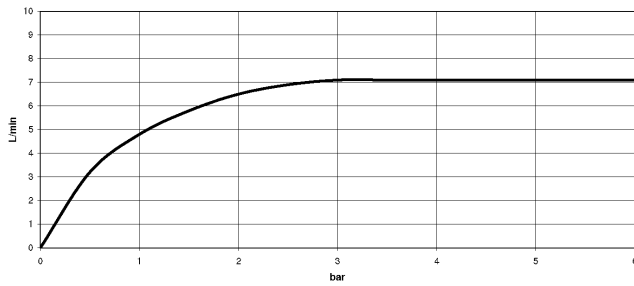

**Colonne de douche avec thermostat de douche sans douchette FlowReduce -
Chrome brossé**

34 459 979
mm [inches]
1:10

Diagramme de débit

Codes & Standards

DIN 4109

EN 1111

EN 1717

ISO 3822