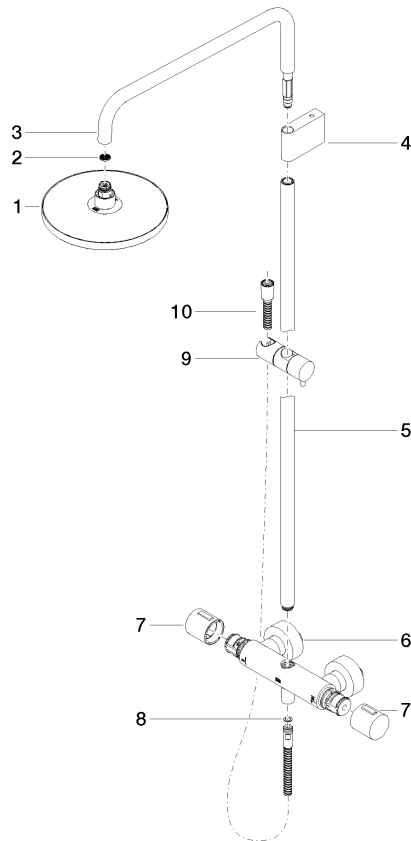

**Colonne de douche avec thermostat de douche sans douchette FlowReduce -
Chrome brossé**

IMO

34 459 979

S'adapte aux gammes suivantes : IMO,
LULU, TARA, LISSÉ, VAIA, META

- saillie douche fixe 453 mm
- douche de tête : jet pluie
- Ø de pomme de douche arrosoir 220 mm
- pomme de douche arrosoir avec système anti-calcaire
- débit maxi. de la pomme de douche arrosoir 7 l/min
- inverseur rotatif avec régulateur de débit et fonction d'arrêt
- rosaces coulissantes Ø 70 mm
- hauteur de robinetterie jusqu'à la pomme de douche arrosoir 1009 mm
- hauteur de robinetterie jusqu'au bord supérieur de l'arc 1150 mm
- calibre de perçement 150 mm ± 13 mm
- flexible de douche métallique 1750 mm avec protection anti-torsion intégrée
- raccord 1/2"
- barre de douche avec curseur
- diamètre de tube 23,5 mm
- avec fonction anti-gouttes
- Ce produit contribue au respect des exigences des systèmes d'évaluation des bâtiments écologiques, par exemple LEED®, BREEAM®, DGNB

**Colonne de douche avec thermostat de douche sans douchette FlowReduce -
Chrome brossé**

34 459 979
mm [inches]
1:10

Diagramme de débit

Codes & Standards

DIN 4109

EN 1111

EN 1717

ISO 3822

Scottish Water
Byelaws

UK Water Supply
Regulations

Ü-Zeichen

Colonne de douche avec thermostat de douche sans douchette FlowReduce -
Chrome brossé

IMO

34 459 979

Certificats

WRAS_2204

DVGW_DW-
6509DN0

Belgaqua_21-032-2 LGA_38

34 459 979

Version du produit de 4/1/2024

Les pièces pour les
autres finitions
peuvent être
trouvées ici : Chrome

Colonne de douche avec thermostat de douche sans douchette FlowReduce -
Chrome brossé