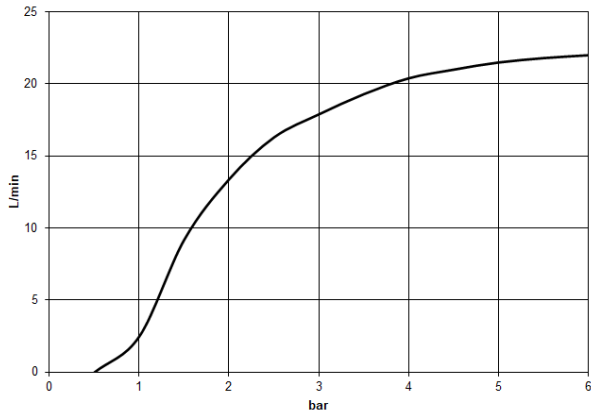

34 459 980 Version du produit de 6/1/2024

mm [inches]

1:10

**Diagramme de débit**

**Codes & Standards**

DIN 4109

ISO 3822

Scottish Water  
Byelaws