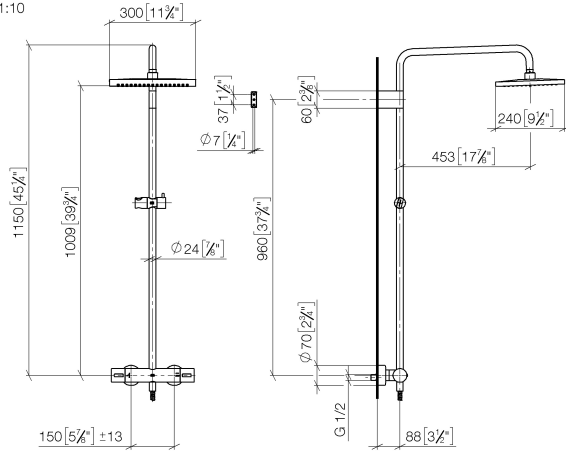

34 459 980 Version du produit de 6/1/2024

mm [inches]

1:10

**Diagramme de débit**

**Codes & Standards**

DIN 4109

ISO 3822

Scottish Water  
Byelaws