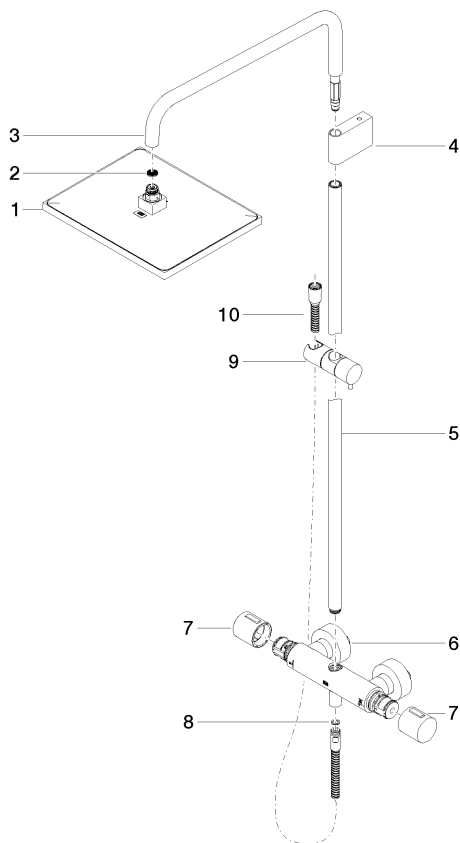

34 459 980 Version du produit de 6/1/2024

mm [inches]

1:10

**Diagramme de débit**

**Codes & Standards**

DIN 4109

ISO 3822

Scottish Water  
Byelaws

## Colonne de douche avec thermostat de douche sans douchette - Champagne brossé (Or 22cts)

---

34 459 980 Version du produit de 6/1/2024

Certificats

---

WRAS\_2204

LGA\_38

### Liste des pièces de rechange

N°	Article Numéro	Désignation	Fréquence de montage	Délai de livraison
1	04 12 05 063 00-46	douche	1	30
2	09 23 01 039 90	tamis	1	2
3	90 28 22 348 00-46	tuyau	1	30
4	90 17 11 150 00-46	patte de fixation	1	30
5	90 28 22 349 00-46	tuyau	1	30
6	04 17 01 250 00-46	raccord	1	60
7	90 17 33 015 00-46	poignée	2	30
8	90 14 20 026 00 90	joint	1	2
9	12 570 970-46	Coulisse - Champagne brossé (Or 22cts)	1	30
10	28 322 970-46	Flexible métallique de douche 1/2" x 3/8" x 1750 mm - Champagne brossé (Or 22cts)	1	30