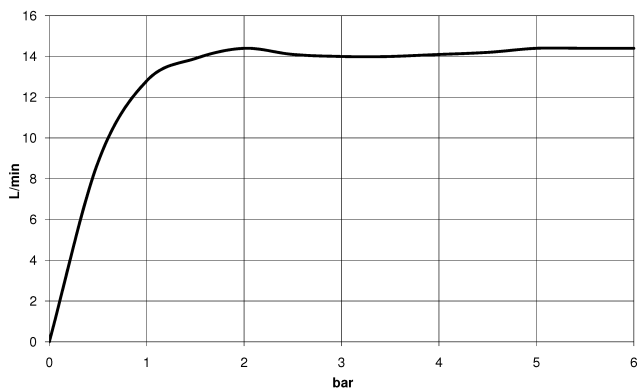

34 460 892

- saillie douche fixe 452 mm
- douche de tête : jet pluie
- Ø de pomme de douche arrosoir 300 mm
- pomme de douche arrosoir avec système anti-calcaire
- débit maxi. de la pomme de douche arrosoir 14 l/min
- Fonction à partir de: 10 l/min
- inverseur rotatif avec régulateur de débit et fonction d'arrêt
- rosaces coulissantes Ø 70 mm
- hauteur de robinetterie jusqu'à la pomme de douche arrosoir 964 mm
- hauteur de robinetterie jusqu'au bord supérieur de l'arc 1267 mm
- calibre de percement 150 mm ± 13 mm
- flexible de douche métallique 1750 mm avec protection anti-torsion intégrée
- raccord 1/2"
- barre de douche avec curseur
- diamètre de tube 23,5 mm

34 460 892

mm [inches]

1:10

### Diagramme de débit