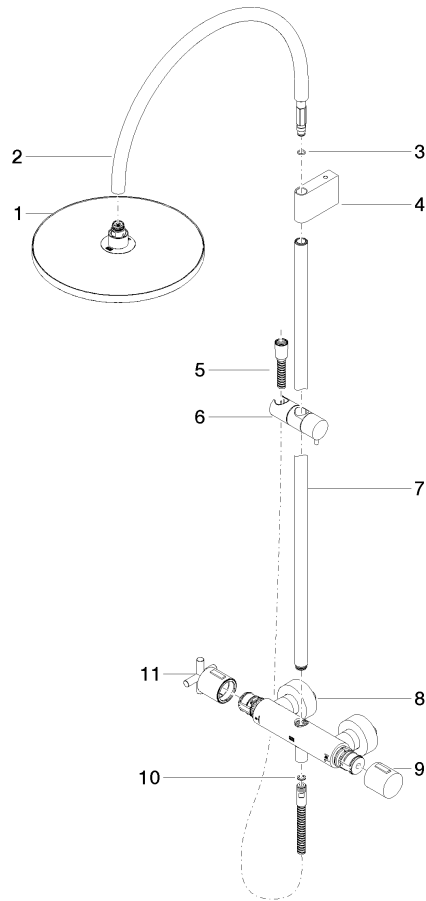

34 460 892

- saillie douche fixe 452 mm
- douche de tête : jet pluie
- Ø de pomme de douche arrosoir 300 mm
- pomme de douche arrosoir avec système anti-calcaire
- débit maxi. de la pomme de douche arrosoir 14 l/min
- Fonction à partir de: 10 l/min
- inverseur rotatif avec régulateur de débit et fonction d'arrêt
- rosaces coulissantes Ø 70 mm
- hauteur de robinetterie jusqu'à la pomme de douche arrosoir 964 mm
- hauteur de robinetterie jusqu'au bord supérieur de l'arc 1267 mm
- calibre de percement 150 mm ± 13 mm
- flexible de douche métallique 1750 mm avec protection anti-torsion intégrée
- raccord 1/2"
- barre de douche avec curseur
- diamètre de tube 23,5 mm

34 460 892

mm [inches]

1:10

### Diagramme de débit

### Liste des pièces de rechange

| N° | Article Numéro     | Désignation  | Fréquence de montage | Délai de livraison |
|----|--------------------|--|----------------------|--------------------|
| 1  | 04 12 05 091 00-00 | douche   | 1                    | 10                 |
| 2  | 04 28 22 346 00-00 | tuyau  | 1                    | 10                 |
| 3  | 09 14 10 008 90    | joint  | 1                    | 2                  |
| 4  | 90 17 11 150 00-00 | patte de fixation  | 1                    | 10                 |
| 5  | 28 322 970-00      | Flexible métallique de douche 1/2" x 3/8" x 1750 mm - Chrome | 1                    | 2                  |
| 6  | 12 570 970-00      | Coulisse - Chrome  | 1                    | 10                 |
| 7  | 90 28 22 349 00-00 | tuyau  | 1                    | 10                 |
| 8  | 04 17 01 250 00-00 | raccord  | 1                    | 10                 |
| 9  | 90 17 33 015 00-00 | poignée  | 1                    | 10                 |
| 10 | 90 14 20 026 00 90 | joint  | 1                    | 2                  |
| 11 | 90 17 33 021 00-00 | poignée  | 1                    | 10                 |