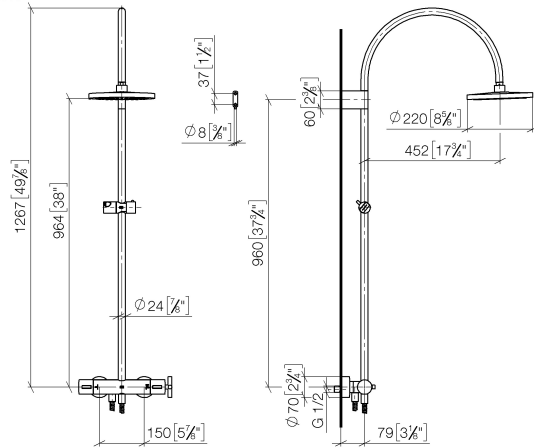

34 460 892

- saillie douche fixe 452 mm
- douche de tête : jet pluie
- Ø de pomme de douche arrosoir 300 mm
- pomme de douche arrosoir avec système anti-calcaire
- débit maxi. de la pomme de douche arrosoir 14 l/min
- Fonction à partir de: 10 l/min
- inverseur rotatif avec régulateur de débit et fonction d'arrêt
- rosaces coulissantes Ø 70 mm
- hauteur de robinetterie jusqu'à la pomme de douche arrosoir 964 mm
- hauteur de robinetterie jusqu'au bord supérieur de l'arc 1267 mm
- calibre de percement 150 mm ± 13 mm
- flexible de douche métallique 1750 mm avec protection anti-torsion intégrée
- raccord 1/2"
- barre de douche avec curseur
- diamètre de tube 23,5 mm

34 460 892

mm [inches]

1:10

### Liste des pièces de rechange

| N° | Article Numéro     | Désignation  | Fréquence de montage | Délai de livraison |
|----|--------------------|--|----------------------|--------------------|
| 1  | 04 12 05 091 00-00 | douche   | 1                    | 10                 |
| 2  | 04 28 22 346 00-00 | tuyau  | 1                    | 10                 |
| 3  | 09 14 10 008 90    | joint  | 1                    | 2                  |
| 4  | 90 17 11 150 00-00 | patte de fixation  | 1                    | 10                 |
| 5  | 28 322 970-00      | Flexible métallique de douche 1/2" x 3/8" x 1750 mm - Chrome | 1                    | 2                  |
| 6  | 12 570 970-00      | Coulisse - Chrome  | 1                    | 10                 |
| 7  | 90 28 22 349 00-00 | tuyau  | 1                    | 10                 |
| 8  | 04 17 01 250 00-00 | raccord  | 1                    | 10                 |
| 9  | 90 17 33 015 00-00 | poignée  | 1                    | 10                 |
| 10 | 90 14 20 026 00 90 | joint  | 1                    | 2                  |
| 11 | 90 17 33 021 00-00 | poignée  | 1                    | 10                 |