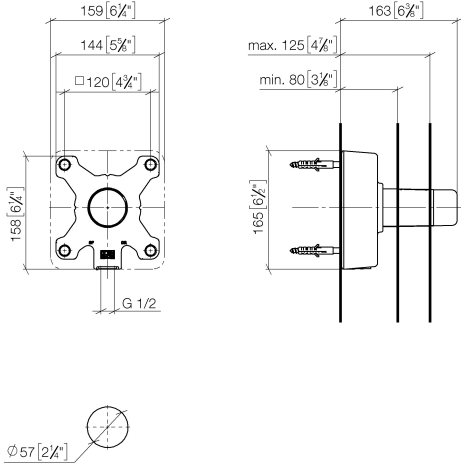

POT FILLER coude mural pour montage encastré -

35 087 970 90

- raccord filetage femelle 1/2"
- manchette étanche
- isolation phonique
- chape de protection gros-œuvre
- profondeur de montage mini. 80 mm
- profondeur de montage max. 125 mm

POT FILLER coude mural pour montage encastré -

35 087 970 90

mm [inches]

POT FILLER coude mural pour montage encastré -

35 087 970 90

POT FILLER coude mural pour montage encastré -

35 087 970 90

Liste des pièces de rechange

N°	Article Numéro	Désignation	Fréquence de montage	Délai de livraison
	04 14 03 079 00 90	kit de garniture	4	2