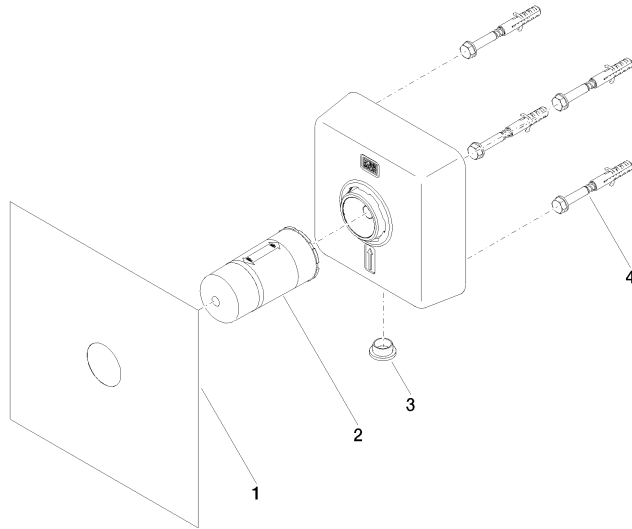

POT FILLER coude mural pour montage encastré -

35 087 970 90

- raccord filetage femelle 1/2"
- manchette étanche
- isolation phonique
- chape de protection gros-œuvre
- profondeur de montage mini. 80 mm
- profondeur de montage max. 125 mm

POT FILLER coude mural pour montage encastré -

35 087 970 90

mm [inches]

POT FILLER coude mural pour montage encastré -

35 087 970 90

POT FILLER coude mural pour montage encastré -

35 087 970 90

Liste des pièces de rechange