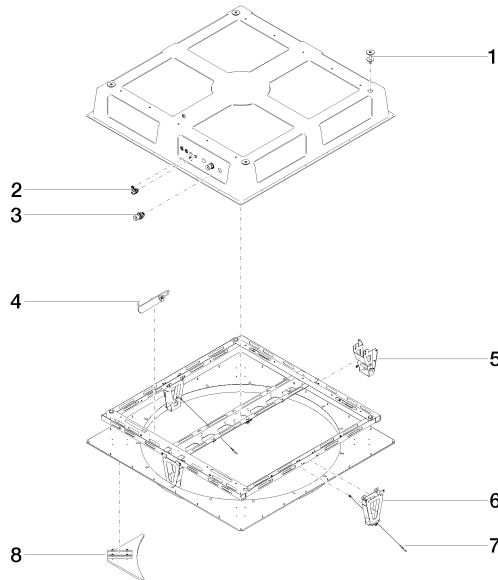

RAINMOON Boîtier à encastrer au plafond avec lumière colorée -

35 615 970 90

Liste des pièces de rechange

N°	Article Numéro	Désignation	Fréquence de montage	Délai de livraison
1	04 24 03 287 02 90	set de fixation	4	60
2	90 10 01 089 00 90	accessoires	1	2
3	90 24 03 286 00 90	raccord	3	2
4	90 10 01 211 00 90	accessoires électriques	1	2
5	90 17 20 205 00 90	patte de fixation	1	2
6	90 17 20 209 00 90	patte de fixation	1	2
7	90 21 50 007 00 90	accessoires	2	2
8	90 17 20 215 00 90	butée	4	2