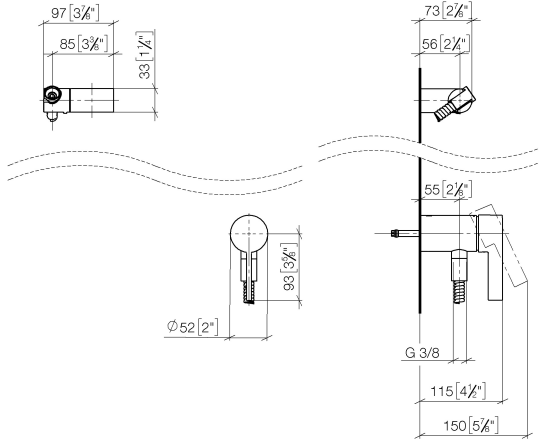

Accessoires requis

Fixation murale à encastrer - 35 050 970 90
 •profondeur de montage max. 105 mm
 •profondeur de montage mini. 80 mm

Accessoires requis

Douchette à main FlowReduce - Dark Platinum brossé 28 012 979-99 0010

Mitigeur monocommande encastré avec raccord de douche intégré avec
douchette à main sans douchette - Dark Platinum brossé

IMO

36 002 970
mm [inches]

Certificats

Belgaqua_21-025- WRAS_2011027. LGA_29928.
27_1.

36 002 970

Liste des pièces de rechange

N°	Article Numéro	Désignation	Fréquence de montage	Délai de livraison
1	28 060 970-99	Support de douchette pivotant - Dark Platinum brossé	1	30
2	28 322 970-99	Flexible métallique de douche 1/2" x 3/8" x 1750 mm - Dark Platinum brossé	1	2
3	36 050 970-99	Mitigeur monocommande encastré avec raccord de douche intégré - Dark Platinum brossé	1	30