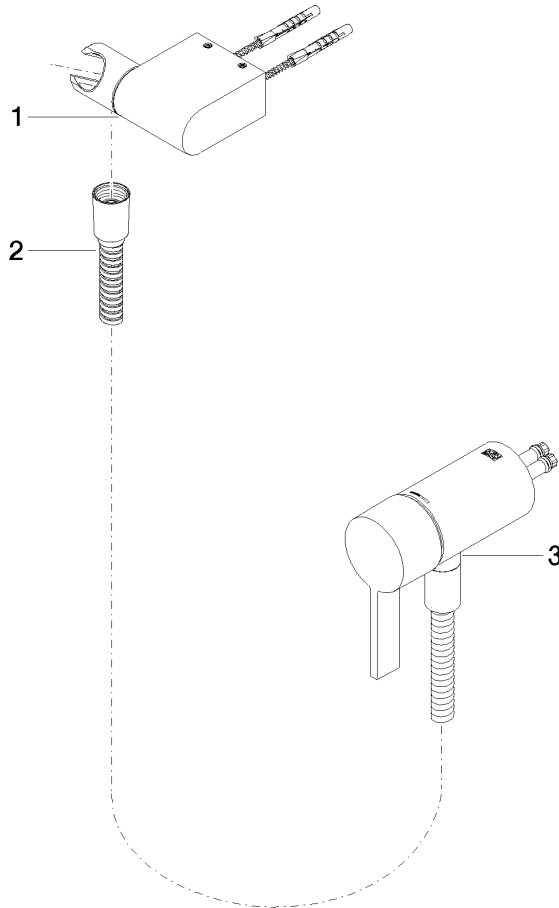

Accessoires requis

Fixation murale à encastrer - 35 050 970 90
 •profondeur de montage max. 105 mm
 •profondeur de montage mini. 80 mm

Accessoires requis

Douchette à main FlowReduce - Dark Platinum brossé 28 012 979-99 0010

Mitigeur monocommande encastré avec raccord de douche intégré avec
douchette à main sans douchette - Dark Platinum brossé

IMO

36 002 970
mm [inches]

Certificats

Belgaqua_21-025- WRAS_2011027. LGA_29928.
27_1.

36 002 970

Liste des pièces de rechange

N°	Article Numéro	Désignation	Fréquence de montage	Délai de livraison
1	28 060 970-99	Support de douchette pivotant - Dark Platinum brossé	1	30
2	28 322 970-99	Flexible métallique de douche 1/2" x 3/8" x 1750 mm - Dark Platinum brossé	1	2
3	36 050 970-99	Mitigeur monocommande encastré avec raccord de douche intégré - Dark Platinum brossé	1	30