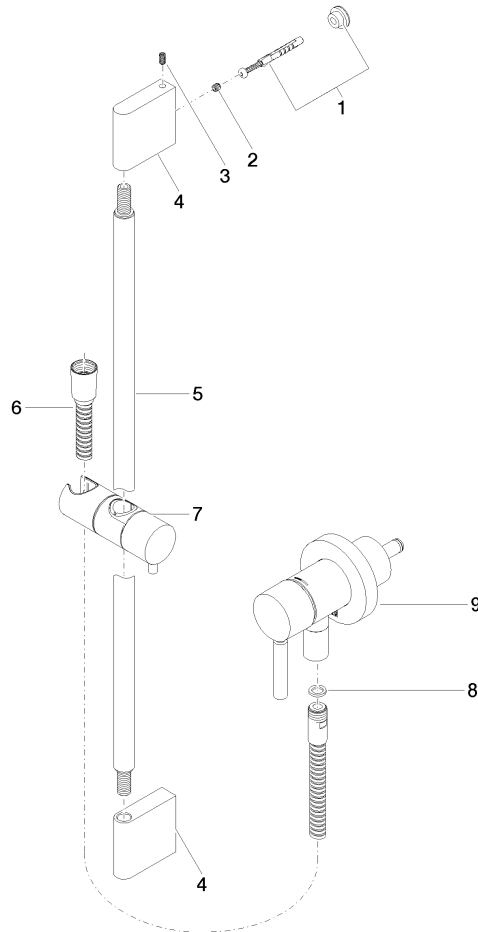

Mitigeur monocommande encastré avec raccord de douche intégré avec garniture de douche sans douchette - Dark Platinum brossé

TARA

36 013 660

S'adapte aux gammes suivantes : TARA, META

- plaque de recouvrement Ø 78 mm
- flexible de douche métallique 1750 mm avec protection anti-torsion intégrée
- barre de douche avec curseur

Accessoires requis

Fixation murale à encastrer - 35 003 970 90
 •profondeur de montage max. 103 mm
 •profondeur de montage mini. 78 mm

Accessoires requis

Douchette à main FlowReduce - Dark Platinum brossé 28 012 979-99 0010

Mitigeur monocommande encastré avec raccord de douche intégré avec
garniture de douche sans douchette - Dark Platinum brossé

TARA

Certificats

Belgaqua_21-025- WRAS_2011027. LGA_29569.
27_1.

36 013 660

Liste des pièces de rechange

N°	Article Numéro	Désignation	Fréquence de montage	Délai de livraison
1	05 17 20 726 02 90	set de fixation	1	2
2	09 31 11 049 90	tige	2	2
3	04 31 11 113 00 90	tige	2	2
4	08 17 97 054-99	patte de fixation	2	30
5	90 28 22 597 00-99	patte de fixation	1	30
6	28 322 970-99	Flexible métallique de douche 1/2" x 3/8" x 1750 mm - Dark Platinum brossé	1	2
7	12 580 970-99	Coulisse - Dark Platinum brossé	1	30
8	90 14 20 026 00 90	joint	1	2
9	36 045 660-99	Mitigeur monocommande encastré sur plaque de recouvrement avec raccord de douche intégré - Dark Platinum brossé	1	30