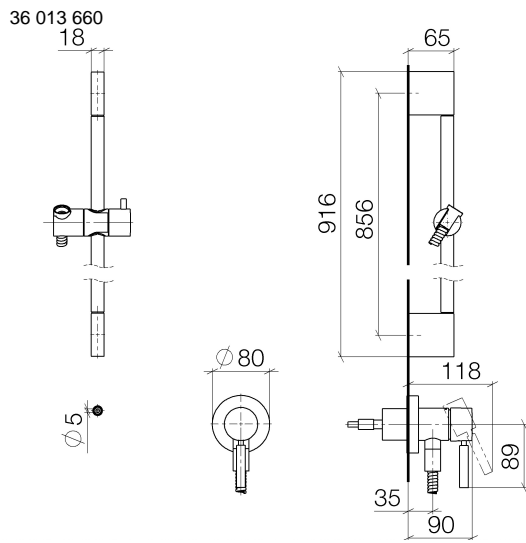

Mitigeur monocommande encastré avec raccord de douche intégré avec garniture de douche sans douchette - Dark Platinum brossé

TARA

36 013 660

S'adapte aux gammes suivantes : TARA, META

- plaque de recouvrement Ø 78 mm
- flexible de douche métallique 1750 mm avec protection anti-torsion intégrée
- barre de douche avec curseur

Accessoires requis

Fixation murale à encastrer - 35 003 970 90
 •profondeur de montage max. 103 mm
 •profondeur de montage mini. 78 mm

Accessoires requis

Douchette à main FlowReduce - Dark Platinum brossé 28 012 979-99 0010

Mitigeur monocommande encastré avec raccord de douche intégré avec
garniture de douche sans douchette - Dark Platinum brossé

TARA

Certificats

Belgaqua_21-025- WRAS_2011027. LGA_29569.
27_1.

36 013 660

Liste des pièces de rechange

N°	Article Numéro	Désignation	Fréquence de montage	Délai de livraison
1	05 17 20 726 02 90	set de fixation	1	2
2	09 31 11 049 90	tige	2	2
3	04 31 11 113 00 90	tige	2	2
4	08 17 97 054-99	patte de fixation	2	30
5	90 28 22 597 00-99	patte de fixation	1	30
6	28 322 970-99	Flexible métallique de douche 1/2" x 3/8" x 1750 mm - Dark Platinum brossé	1	2
7	12 580 970-99	Coulisse - Dark Platinum brossé	1	30
8	90 14 20 026 00 90	joint	1	2
9	36 045 660-99	Mitigeur monocommande encastré sur plaque de recouvrement avec raccord de douche intégré - Dark Platinum brossé	1	30